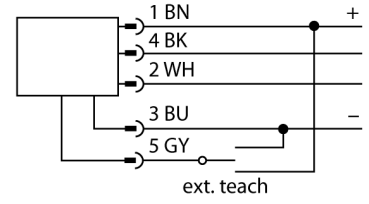

### TX1-Q20L60

- Öğretme adaptörü
- Endüktif lineer konum sensörleri Li-Q25L ve Li-Q17L'nin ve endüktif açılı sensörleri Ri-QR14'ün ölçüm aralığını programlamak için

#### İşlevsel prensip

Öğretme adaptörü, sensör ile kablo arasına bağlanır. Alt ve üst ölçüm aralığı, DIP anahtarlarıyla ayarlanır. Böylece sensör, herhangi bir uygulama için kolaylıkla ayarlanabilir.

Tip	TX1-Q20L60
Tanit. no.	6967114
Boyutlar	60 x 30 x 20mm