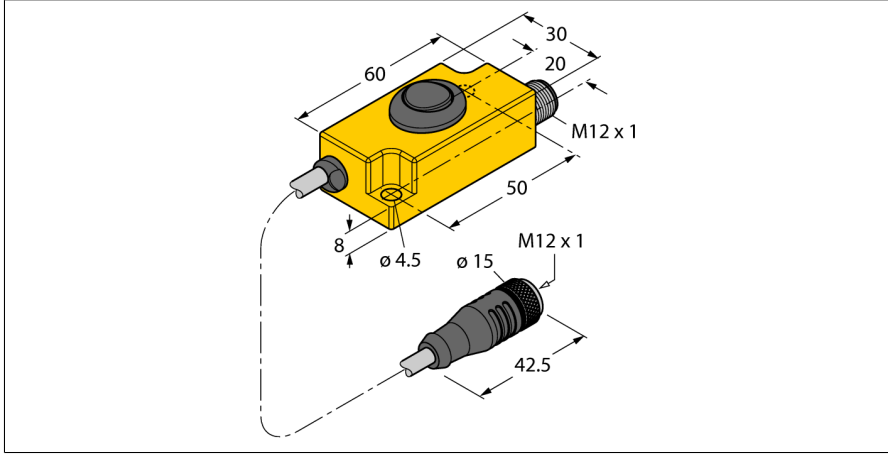

### TX1-Q20L60

- Öğretme adaptörü
- Endüktif lineer konum sensörleri Li-Q25L ve Li-Q17L'nin ve endüktif açılı sensörleri Ri-QR14'ün ölçüm aralığını programlamak için

#### İşlevsel prensip

Öğretme adaptörü, sensör ile kablo arasına bağlanır. Alt ve üst ölçüm aralığı, DIP anahtarlarıyla ayarlanır. Böylece sensör, herhangi bir uygulama için kolaylıkla ayarlanabilir.

Tip	TX1-Q20L60
Tanit. no.	6967114
Boyutlar	60 x 30 x 20mm