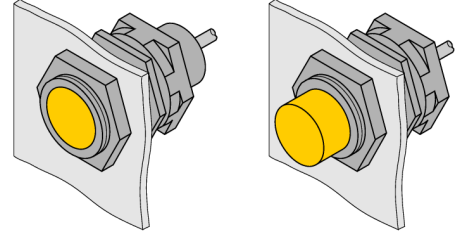

### QM-18

- Kör durdurma elemanlı hızlı montaj braketi
- Malzeme: Krom kaplama pirinç
- Dış diş M24 x 1,5

Tip	QM-18
Tanit. no.	6945102
Tasarım	Dişli silindirik için aksesuarlar, M18
Boyutlar	34mm
Gövde malzemesi	Metal, CuZn, Krom kaplama
Gövde somunu maks. sıkma torku	20 Nm
Sıkma torku, bağlantı vidası	4 Nm