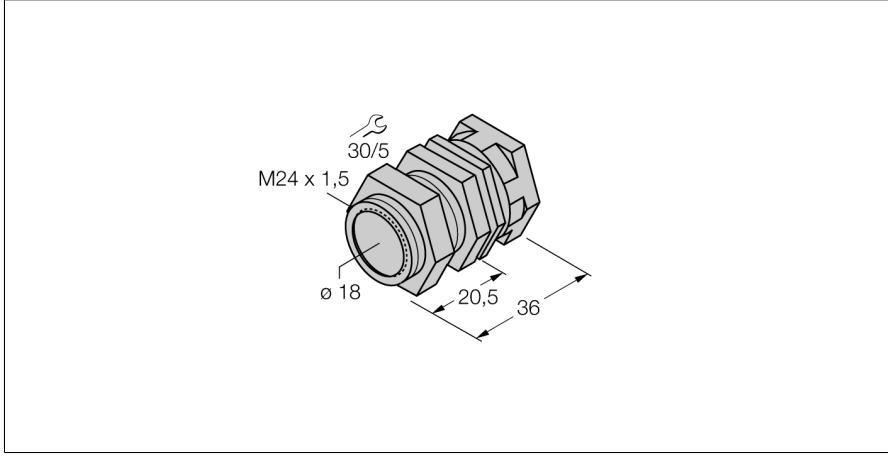

### QM-18

- Kör durdurma elemanlı hızlı montaj braketi
- Malzeme: Krom kaplama pirinç
- Dış diş M24 x 1,5

Tip	QM-18
Tanit. no.	6945102
Tasarım	Dişli silindirik için aksesuarlar, M18
Boyutlar	34mm
Gövde malzemesi	Metal, CuZn, Krom kaplama
Gövde somunu maks. sıkma torku	20 Nm
Sıkma torku, bağlantı vidası	4 Nm