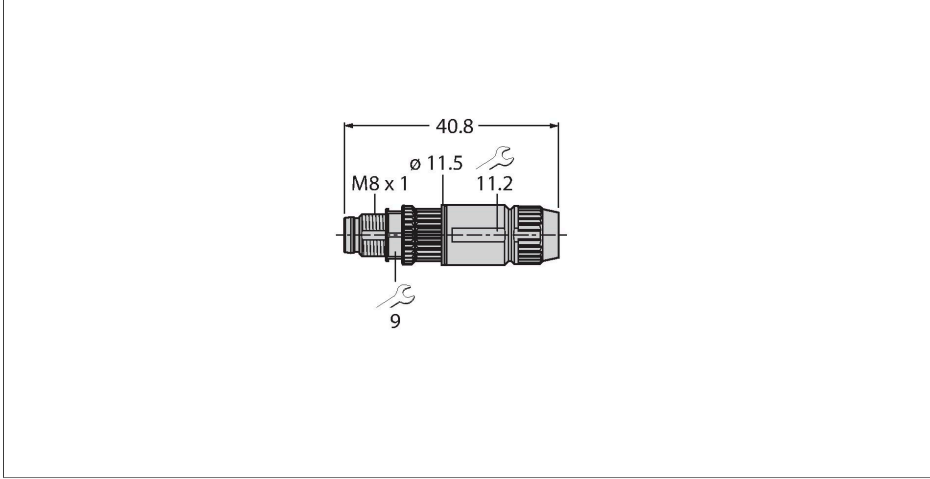

## Sahada montajı yapılabilir konektör Erkek konektör M8 × 1/Ø 8 mm, düz

### Teknik Veriler

Tip	HAS5131-0
Tanit. no.	6905402
Konektör A	Erkek, M8 × 1, Düz
Pim sayısı	3
Kontaklar	CuZn,Altın kaplama
Contact carriers	plastik, PA, Siyah
Connector body	PA, Siyah
Kaplin somunu/vidası	Nikel kaplamalı piriç, CuZn
Screw-in thread seal	plastic, FPM/FKM
External diameter of the cable	2.5...5.1 mm
Çekirdek kesiti/Kenetleme kabiliyeti	0.14...0.34 mm <sup>2</sup>
Connection mode	Insulation displacement terminal
Koruma tipi	IP67, (birbirine vidalanmış)
<b>+20°C'de elektriksel özellikler</b>	
Nominal gerilim	32 V
Akım	4 A
Insulation resistance	≥ 10 <sup>8</sup> Ω
İletme direnci	≤ 5 mΩ
<b>Mekanik ve kimyasal özellikler</b>	
Ambient temperature range (stationary)	-5...+50 °C

### Özellikler

- Metal kaplin somunu
- Koruma sınıfı IP67
- IDC quick connection
- 3-pin
- Cable feedthrough 2.5...5.1 mm