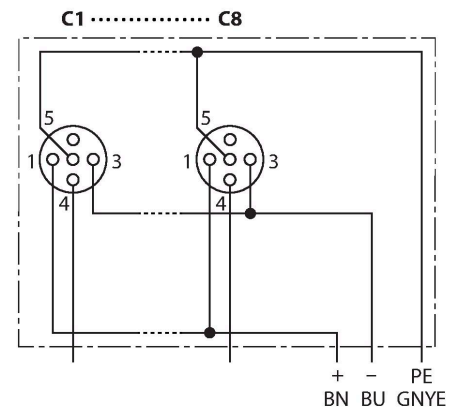

M23 × 1 Erkek Priz

Devre şeması