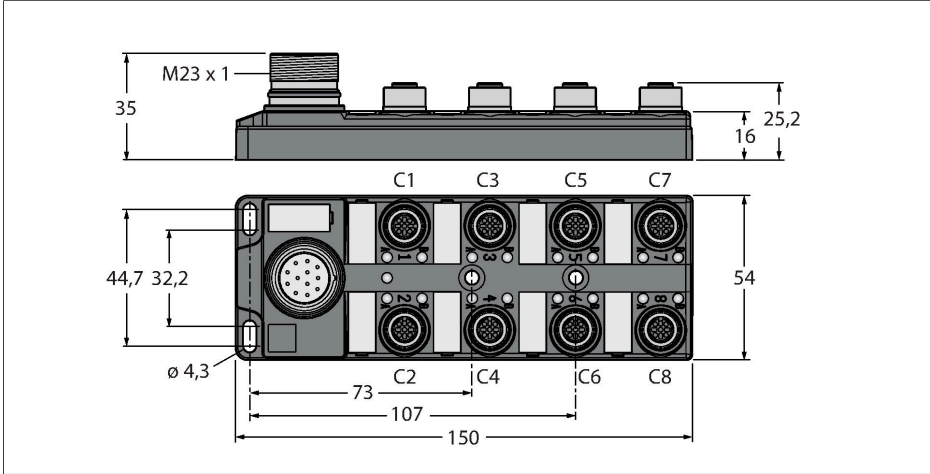

## Passive Actuator/Sensor Box, M12 × 1 – 8-port, with M23 Connector for Supply Cable

### Özellikler

- Gövde malzemesi: Nylon
- Gövde rengi: siyah
- Koruma sınıfı IP67
- RoHS uyumlu
- CE uyumlu
- I/O port (number of pins): 3-pin + PE