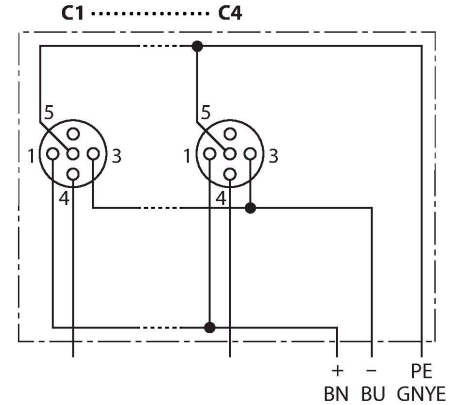

### Özellikler

- Gövde malzemesi: Nylon
- Gövde rengi: siyah
- Koruma sınıfı IP67
- RoHS uyumlu
- CE uyumlu
- I/O port (number of pins): 3-pin + PE

### Kontak ataması

G/Ç konektörü

### Devre şeması