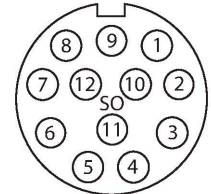

M23 × 1 Erkek Priz