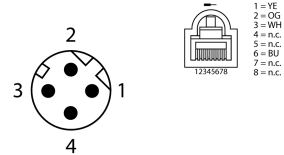

### RSSD-RJ45S-4416-30M

- Ethernet kablosu: 4 pimli, AWG 22
- CAT 5E
- Kılıf malzemesi: PUR
- Kılıf rengi: yeşil
- Koruma: alüminyum folyo kaplamalı, kalaylı bakır tel
- Kılıf çapı: 6,5 mm
- Çekme zinciri kullanımı için uygun
- IEC 60811-2-1 ve UL13 uyarınca yağa karşı dayanıklı
- IEC 60754 uyarınca halojen içermez
- IEC 60332-1-2 ve UL2556 VW1'e göre alev geciktirici
- Onay: UL
- RoHS uyumlu
- PNO uyumlu
- RJ45 erkek konektör, düz, 4 pimli
- M12 erkek konektör, düz, D kodlu
- Kablo uzunluğu: 30 m

Tip	RSSD-RJ45S-4416-30M
Tanit. no.	6441641
Konektör A	Erkek konektör, M12 x 1, Düz, D kodlu
Pim sayısı	4
Contact carriers	plastik, PA, UL 94, Siyah
Connector body	plastik, TPU, UL 94, Siyah
Kaplin somunu/vidası	Nikel kaplamalı piring, GD-Zn, nikel kaplama
Tightening torque (range)	0.4 ... 0.6 Nm (Karşı parçanın maks. tork değerine dikkat edin!)
Mekanik ömür	> 100 eşleşme döngüleri
Kirlilik derecesi	3/2
Koruma tipi	IP67, yalnızca vidalı durumda
Konektör B	erkek konektör, RJ45, düz
Pim sayısı	4
Contact carriers	plastik, PC
Connector body	Plastik, TPU, UL 94
Mekanik ömür	> 100 kontak dayanımı
Kirlilik derecesi	3/2
Koruma sınıfı	IP20
Kablo	
Ağ protokolü	Ethernet
Kablo çapı	Ø 6.5mm ±0.20
Cable length	30 m m
Cable jacket	PUR, Yeşil
Koruma	Alüminyum folyo, kalaylı bakır tel
Kablo damarı yalıtımı	PE
Çekirdek kesit alan	4 x 0.32 mm <sup>2</sup>
Bükülü tel düzenlemesi	7 x 0.25mm
Kablo damarı renkleri	WH, YE, BU, OG

Devre şeması

+20°C'de elektriksel özellikler	
Nominal gerilim	30V
Test voltajı	2000 V
Akım	1AA
DC direnci (döngü)	120 Ω/km
Nom. Empedans	100 Ω (1MHZ)
Nom. Kapasitans	50 pF/m

Mekanik ve kimyasal özellikler	
Statik Bükme yarıçapı	≥ 5 x Ø
Bükülme yarıçapı (esnek kullanım)	≥ 15 x Ø
Bükme döngüleri	≥ 3 million
Burulma gerilimi	± 180 °/m
Burulma döngüleri	Maks. 100.000
Ortam sıcaklığı (sabit)	-50...+70°C
Ortam sıcaklığı (mobil)	-20...+60°C