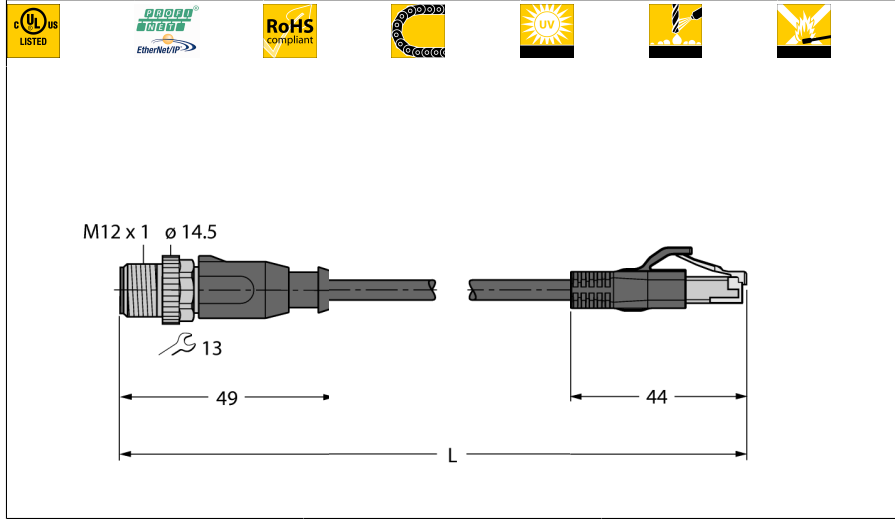

### RSSD-RJ45S-4416-30M

- Ethernet kablosu: 4 pimli, AWG 22
- CAT 5E
- Kılıf malzemesi: PUR
- Kılıf rengi: yeşil
- Koruma: alüminyum folyo kaplamalı, kalaylı bakır tel
- Kılıf çapı: 6,5 mm
- Çekme zinciri kullanımı için uygun
- IEC 60811-2-1 ve UL13 uyarınca yağa karşı dayanıklı
- IEC 60754 uyarınca halojen içermez
- IEC 60332-1-2 ve UL2556 VW1'e göre alev geciktirici
- Onay: UL
- RoHS uyumlu
- PNO uyumlu
- RJ45 erkek konektör, düz, 4 pimli
- M12 erkek konektör, düz, D kodlu
- Kablo uzunluğu: 30 m

Tip	RSSD-RJ45S-4416-30M
Tanit. no.	6441641
Konektör A	Erkek konektör, M12 x 1, Düz, D kodlu
Pim sayısı	4
Contact carriers	plastik, PA, UL 94, Siyah
Connector body	plastik, TPU, UL 94, Siyah
Kaplin somunu/vidası	Nikel kaplamalı piring, GD-Zn, nikel kaplama
Tightening torque (range)	0.4 ... 0.6 Nm (Karşı parçanın maks. tork değerine dikkat edin!)
Mekanik ömür	> 100 eşleşme döngüleri
Kirlilik derecesi	3/2
Koruma tipi	IP67, yalnızca vidalı durumda
Konektör B	erkek konektör, RJ45, düz
Pim sayısı	4
Contact carriers	plastik, PC
Connector body	Plastik, TPU, UL 94
Mekanik ömür	> 100 kontak dayanımı
Kirlilik derecesi	3/2
Koruma sınıfı	IP20
Kablo	
Ağ protokolü	Ethernet
Kablo çapı	Ø 6.5mm ±0.20
Cable length	30 m m
Cable jacket	PUR, Yeşil
Koruma	Alüminyum folyo, kalaylı bakır tel
Kablo damarı yalıtımı	PE
Çekirdek kesit alan	4 x 0.32 mm <sup>2</sup>
Bükülü tel düzenlemesi	7 x 0.25mm
Kablo damarı renkleri	WH, YE, BU, OG

Devre şeması

+20°C'de elektriksel özellikler	
Nominal gerilim	30V
Test voltajı	2000 V
Akım	1AA
DC direnci (döngü)	120 Ω/km
Nom. Empedans	100 Ω (1MHZ)
Nom. Kapasitans	50 pF/m

Mekanik ve kimyasal özellikler	
Statik Bükme yarıçapı	≥ 5 x Ø
Bükülme yarıçapı (esnek kullanım)	≥ 15 x Ø
Bükme döngüleri	≥ 3 million
Burulma gerilimi	± 180 °/m
Burulma döngüleri	Maks. 100.000
Ortam sıcaklığı (sabit)	-50...+70°C
Ortam sıcaklığı (mobil)	-20...+60°C