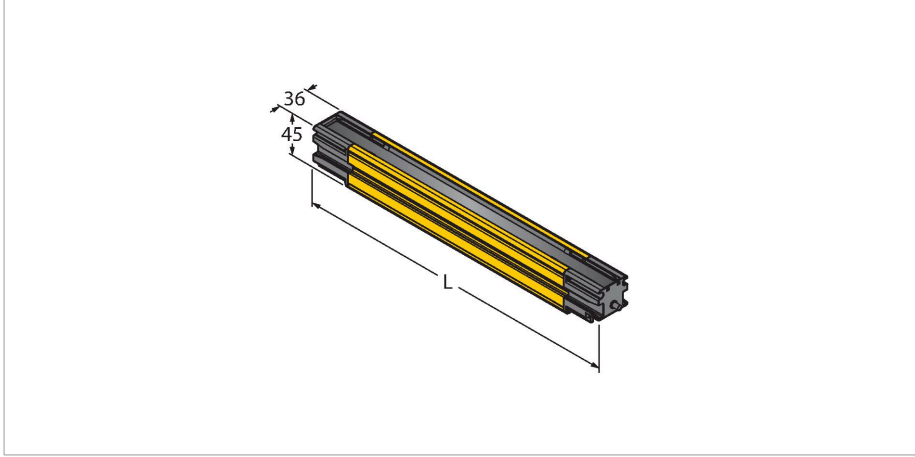

#### Teknik Veriler

Tip	SLLCR40-1820-S
Tanıt. no.	3809178
<b>Optik veriler</b>	
İşlev	ışık perdesi
Işık tipi	IR
Optik çözünürlük	40 mm
Mesafe	100...12000 mm
Tarama alanı	1820 mm
Huzme sayısı	52
Sessiz işlevi ile	hayır
<b>Elektrik verileri</b>	
Çalışma voltajı	20.4...27.6 VDC
DC nominal çalışma akımı	≤ 144 mA
Maks. akım güvenli çıkışı	500 mA
Kısa devre koruması	evet
Ters kutup koruması	evet
Çıkış işlevi	2 NA kontak, 2 × PNP
Gerilim çıkışı	0...22.5 V
Akım çıkışı	0 mA
Güvenli yarı iletken çıkış sayısı	2
Tipik yanıt süresi	< 15.9 msn
Yeniden başlatma kilitli	evet
Körleme fonksiyonu	evet
Maks. DC anahtarlama kapasitesi	12 W
<b>Mekanik veriler</b>	
Tasarım	Dikdörtgen, EZ Ekran LS