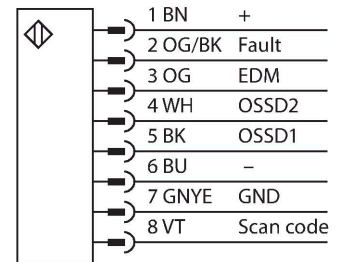

Kablo bağlantı şeması