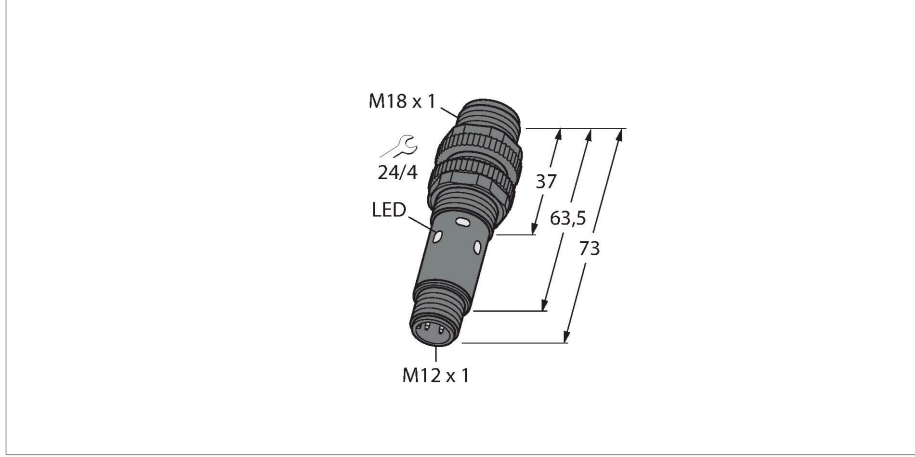

S18-2VPFF200-Q8

Fotoelektrik Sensör – cisimden yansımali sensör

Teknik Veriler

Tip	S18-2VPFF200-Q8
Tanıt. no.	3091118
Optik veriler	
İşlev	Yakınlık anahtarı
Çalışma modu	Arka plan bastırma, ayarlanamaz
Işık tipi	kırmızı
Dalga boyu	624 nm
Mesafe	1...200 mm
Elektrik verileri	
Çalışma voltajı	10...30 VDC
Kaçak dalgalanma	< 10 % U _{ss}
Yük akımı yok	≤ 16 mA
Kısa devre koruması	evet / Döngüsel
Ters kutup koruması	evet
Çıkış işlevi	Tamamlayıcı kontak, PNP
Hazırlık gecikmesi	≤ 100 msn
Tipik yanıt süresi	< 1.5 msn
Mekanik veriler	
Tasarım	Boru, S18
Boyutlar	Ø 18 x 73 mm
Gövde malzemesi	Plastik, Termoplastik malzeme
Lens	Akrilik
Elektriksel bağlantı	Konektörler, M12 x 1, PVC
Çekirdek sayısı	4
Ortam sıcaklığı	-40...+70 °C
IP Derecesi	IP67
Güç-açık göstergesi	LED, yeşil

Özellikler

- Erkek M12 x 1, 5 telli
- Koruma sınıfı IP67
- Ortam sıcaklığı: -40...+70 °C
- Görünür kırmızı LED ışık
- Çalışma gerilimi: 10...30 VDC
- PNP kontak çıkış, NA+NK

Kablo bağlantı şeması

İşlevsel prensip

Aksesuarlar

Ölçekli çizim	Tip	Tanit. no.	
	RKC4.5T-2/TEL	6625016	Bağlantı kablosu, dişi M12, düz, 5 pimli, kablo uzunluğu: 2 m, kılıf malzemesi: PVC, siyah; cULus onaylı; diğer kablo uzunlukları ve kaliteleri mevcuttur, bkz. www.turck.com
	WKC4.5T-2/TEL	6625028	Bağlantı kablosu, dişi M12, açılı, 5 pimli, kablo uzunluğu: 2 m, kılıf malzemesi: PVC, siyah; cULus onaylı; diğer kablo uzunlukları ve kaliteleri mevcuttur, bkz. www.turck.com
	RKC4.4T-2/TEL	6625013	Bağlantı kablosu, dişi M12, düz, 4 pimli, kablo uzunluğu: 2 m, kılıf malzemesi: PVC, siyah; cULus onaylı; diğer kablo uzunlukları ve kaliteleri mevcuttur, bkz. www.turck.com

Ölçekli çizim**Tip**

WKC4.4T-2/TEL

Tanit. no.

6625025

Bağlantı kablosu, dişi M12, açılı, 4 pimli, kablo uzunluğu: 2 m, kılıf malzemesi: PVC, siyah; cULus onaylı; diğer kablo uzunlukları ve kaliteleri mevcuttur, bkz. www.turck.com