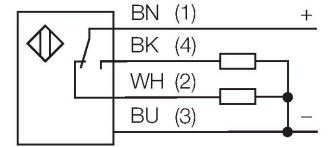

S18-2VPFF200-Q8

Fotoelektrik Sensör – cisimden yansımali sensör

Teknik Veriler

Tip	S18-2VPFF200-Q8
Tanıt. no.	3091118
Optik veriler	
İşlev	Yakınlık anahtarı
Çalışma modu	Arka plan bastırma, ayarlanamaz
Işık tipi	kırmızı
Dalga boyu	624 nm
Mesafe	1...200 mm
Elektrik verileri	
Çalışma voltajı	10...30 VDC
Kaçak dalgalanma	< 10 % U _{ss}
Yük akımı yok	≤ 16 mA
Kısa devre koruması	evet / Döngüsel
Ters kutup koruması	evet
Çıkış işlevi	Tamamlayıcı kontak, PNP
Hazırlık gecikmesi	≤ 100 msn
Tipik yanıt süresi	< 1.5 msn
Mekanik veriler	
Tasarım	Boru, S18
Boyutlar	Ø 18 x 73 mm
Gövde malzemesi	Plastik, Termoplastik malzeme
Lens	Akrilik
Elektriksel bağlantı	Konektörler, M12 x 1, PVC
Çekirdek sayısı	4
Ortam sıcaklığı	-40...+70 °C
IP Derecesi	IP67
Güç-açık göstergesi	LED, yeşil

Özellikler

- Erkek M12 x 1, 5 telli
- Koruma sınıfı IP67
- Ortam sıcaklığı: -40...+70 °C
- Görünür kırmızı LED ışık
- Çalışma gerilimi: 10...30 VDC
- PNP kontak çıkış, NA+NK

Kablo bağlantı şeması

İşlevsel prensip

Arka plan bastırma özelliği bulunan yayınlık modu sensörleri, tek bir verici ve bir dizi alıcı eleman ile birlikte çalışır. Hedef konum ve sensörün fotoelektrik yapısı, alıcı elemanlardan hangisinin en çok ışığı alacağını belirler. Sensörün elektronik yapısı, yansıtan nesnenin ölçüm aralığının içinde veya dışında olduğunu belirler. Bu sensörler, sabit bir kesme noktasıyla birlikte gelir.