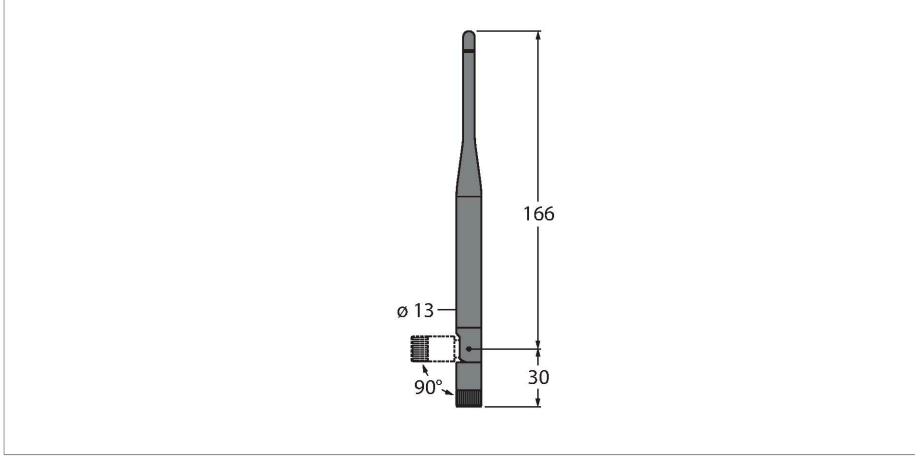

BWA-207-C

Anten

Özellikler

- Dahili anten 7 dBi
- RP-SMA konektörü

İşlevsel prensip

Harici bağlantısı olan kablosuz cihazlar, anten gerektirir. Bunlar, uzatma kabloları kullanılmasından kaynaklanan olası kayıpları telafi etmek için farklı kazançlarla mevcuttur. Ayrıca özel cam fiber antenler de sunuyoruz. Bunlar, açık alan uygulamaları için kusursuz bir tercihtir. DX70 veya DX80 cihazları, bir 2.4 GHz anten ve 2 dB kazanç ile teslim alınır (dahili anteni olan cihazlar hariç).

Teknik Veriler

Tip	BWA-207-C
Tanit. no.	3077818
Cihaz tipi	anten
Frequency band	2,4 GHz
Boyutlar	235 mm
Antenna connection	RP-SMA tapası
Testler/onaylar	