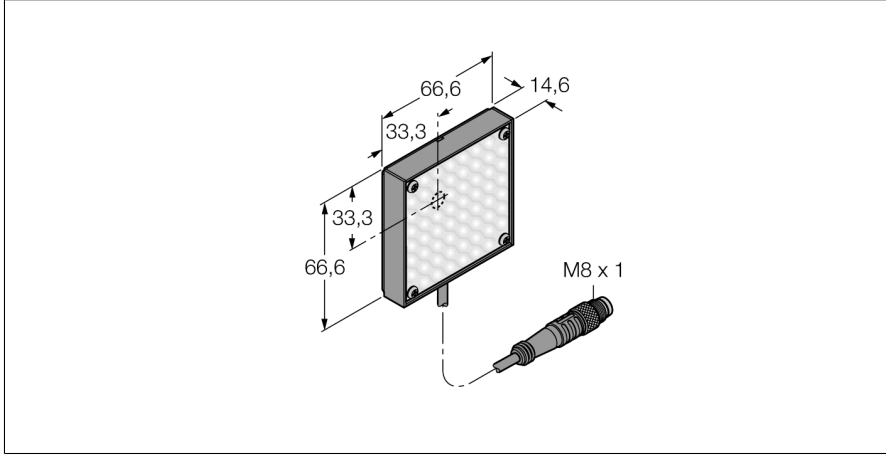

## Görüntü sistemi alan lambası LEDRA62X62M

- Yakın mesafe aydınlatma
- Işık yoğunluğu, ayarlanabilir
- Koruma sınıfı: IP20
- Renk: kırmızı
- Güç kaynağı: 24 VDC
- Pigtail M8x1, 2 m

### Kablo Bağlantı Şeması

	BN (1)	+
	BU (3)	-
	BK (4) strobe (+5 to 24 VDC OFF/-V ON)	

<b>Tip kodu</b>	LEDRA62X62M
İdent no.	3073803
<b>Purpose</b>	Görüntü işleme alan lambası
İşlev	Dikdörtgen
Tasarım	66.7 x 66.7 x 14.7mm
Boyutlar	Metal, Düşük karbonlu çelik
Gövde malzemesi	Plastic, clear
Window material	2 m
Kablo uzunluğu	10000 h
LED kullanım ömrü (L70)	IP40
IP Derecesi	0...+50 °C
Ortam sıcaklığı	CE, cULus listeli
Onaylar	
<b>Çalışma voltajı</b>	24...200 VDC
DC nominal çalışma akımı	≤ 200 mA
Elektriksel bağlantı	Konektörlü kablo, M8 x 1
<b>Işık tipi</b>	kırmızı
Dalga boyu	620...630 nm