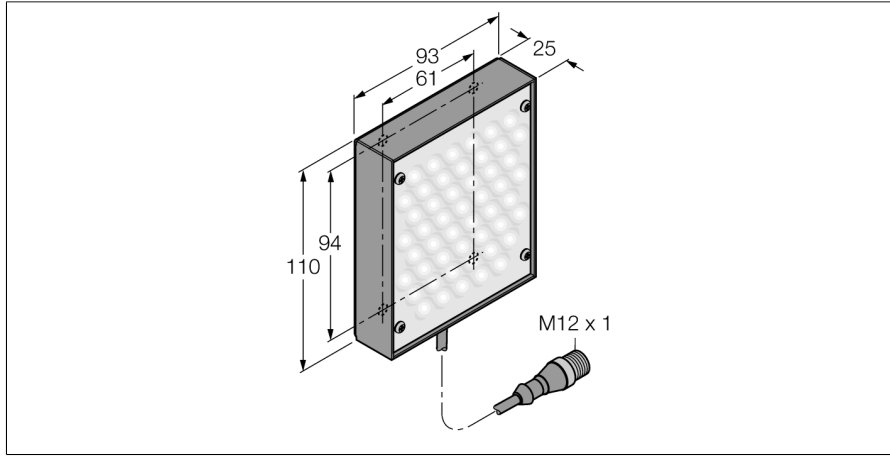

# Görüntü sistemi alan lambası LEDRA80X80QPMA

- Yakın mesafe aydınlatma
- Işık yoğunluğu, ayarlanabilir
- Koruma sınıfı: IP20
- Renk: kırmızı
- Güç kaynağı: 24 VDC
- Pigtail M12x1, 0,15 m

### Kablo Bağlantı Şeması

	BN (1)	+
	BU (3)	-
	BK (4) strobe (+5 to 24 VDC OFF/-V ON)	

Tip	LEDRA80X80QPMA
Tanit. no.	3073287
<b>Sinyal ve ekran verileri</b>	
Purpose	Görüntü işleme
İşlev	alan lambası
Işık tipi	kırmızı
Dalga boyu	620...630 nm
LED kullanım ömrü (L70)	10000 h
Renk 1 özellikleri	Kırmızı
<b>Elektrik verileri</b>	
Çalışma gerilimi $U_s$	24...250 VDC
DC nominal çalışma akımı $I_s$	≤ 250 mA
Renk başına maksimum akım tüketimi	250 mA
<b>Mekanik veriler</b>	
Tasarım	Dikdörtgen
Gövde malzemesi	Metal, Düşük karbonlu çelik
Window material	Acrylic, clear
Elektriksel bağlantı	Konektörlü kablo, M12 × 1, 2 m, PUR
Çekirdek sayısı	4
Ortam sıcaklığı	0...+50 °C
IP Derecesi	IP40
<b>Testler/onaylar</b>	
Onaylar	CE, cULus listeli