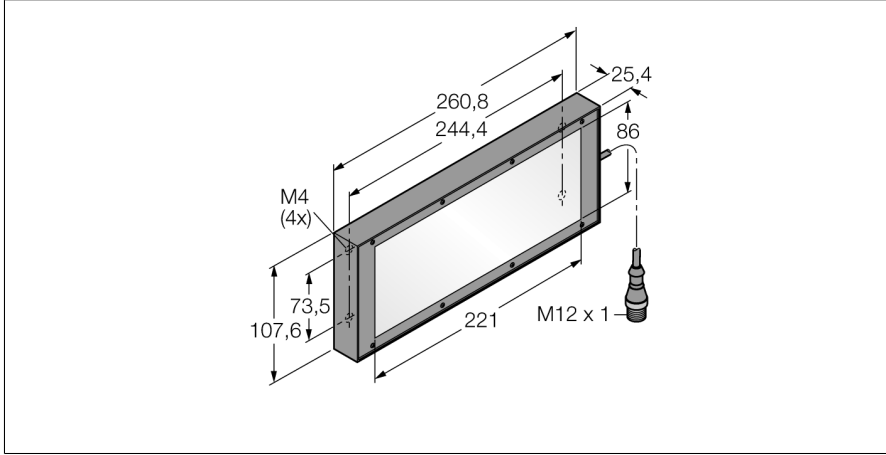

## Görüntü sistemi arka ışık LEDRB85X220QPMA

- Koruma sınıfı: IP40
- Renk: kırmızı
- Güç kaynağı: 24 VDC
- M12 x 1 erkek

### Kablo Bağlantı Şeması

	BN (1)	+
	BU (3)	-
	BK (4) strobe (+5 to 24 VDC OFF/-V ON)	

### İşlevsel prensip

Doğrudan nesnenin arkasına, sensörün karşısına kurulur. Diğer ışıklarla karşılaştırınca daha düşük yoğunluk ile oldukça yayınlık yüzeyler ve istikrarlı parlaklık.

<b>Tip kodu</b>	LEDRB85X220QPMA
İdent no.	3073276
<b>Purpose</b>	Görüntü işleme alan lambası
İşlev	Dikdörtgen
Tasarım	110.4 x 260.8 x 25.4mm
Boyutlar	Metal, Düşük karbonlu çelik
Gövde malzemesi	Plastic, diffuse
Window material	50000 h
LED kullanım ömrü (L70)	IP40
IP Derecesi	0...+50 °C
Ortam sıcaklığı	CE, cULus listeli
Onaylar	
<b>Çalışma voltajı</b>	24 VDC
DC nominal çalışma akımı	≤ 500 mA
Elektriksel bağlantı	Konektörler, M12 x 1
<b>Işık tipi</b>	kırmızı
Dalga boyu	620...630 nm