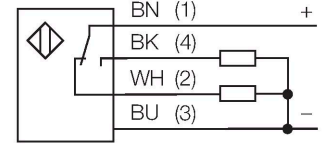

QS18VP6DBQ7

Fotoelektrik Sensör – cisimden yansımali sensör

Teknik Veriler

Tip	QS18VP6DBQ7
Tanit. no.	3066444
Optik veriler	
İşlev	Yakınlık anahtarı
Çalışma modu	yayınık
Işık tipi	IR
Dalga boyu	940 nm
Mesafe	0...450 mm
Elektrik verileri	
Çalışma voltajı	10...30 VDC
Kaçak dalgalanma	< 10 % U _{ss}
DC nominal çalışma akımı	≤ 100 mA
Kısa devre koruması	evet
Ters kutup koruması	evet
Çıkış işlevi	NA/NK kontağı, PNP
Akım çıkışı	100 mA
Anahtarlama frekansı	≤ 800 Hz
Hazırlık gecikmesi	≤ 100 msn
Tipik yanıt süresi	< 0.6 msn
Ayar seçeneği	Potansiyometre
Mekanik veriler	
Tasarım	Dikdörtgen, QS18
Boyutlar	21.1 x 15 x 41.5 mm
Gövde malzemesi	Plastik, ABS
Lens	plastik, Akriolik
Elektriksel bağlantı	Konektörler, M8 x 1, PVC
Çekirdek sayısı	4

Özellikler

- Erkek konektör, M8 x 1, 4 telli
- Koruma sınıfı IP67
- LED, çok yönlü görünür
- Hassasiyet, potansiyometre ile ayarlandı
- Çalışma gerilimi: 10...30 VDC
- PNP kontak çıkışı, NA+NK

Kablo bağlantı şeması

İşlevsel prensip

Reflektörlü sensörlerle aynıdır, verici ve alıcı devresi, yayınık modu sensörlerindekiyle aynı gövdede birleştirilmiştir. Ancak yayınık modu sensörleri, ışık huzmesinin kesintiye uğramasını değil, hedefin yansıtmasını algırlar. Bir hedef, yeterli miktarda ışığı alıcıya geri yansıtırsa algılanır. Böylece yayınık modu sensörlerinin anahtarlama mesafesi bu nedenle büyük ölçüde hedefin yansımına bağlıdır.

Kazanç eğrisi
Mesafe ile bağlantılı kazanç

Teknik Veriler

Ortam sıcaklığı	-20...+70 °C
IP Derecesi	IP67
Güç-açık göstergesi	LED, yeşil
Anahtarlama durumu	LED, sarı
Error indication	LED, yeşil, yanıp sönüyor
Aşırı kazanç göstergesi	LED, sarı, yanıp sönüyor
Testler/onaylar	
Onaylar	CE, cURus