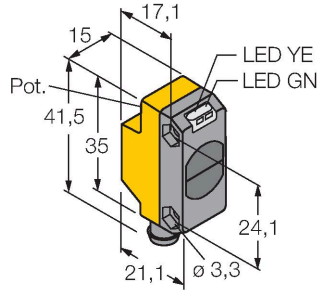

QS18VP6DBQ7

Fotoelektrik Sensör – cisimden yansımali sensör

Teknik Veriler

Tip	QS18VP6DBQ7
Tanit. no.	3066444
Optik veriler	
İşlev	Yakınlık anahtarı
Çalışma modu	yayınık
Işık tipi	IR
Dalga boyu	940 nm
Mesafe	0...450 mm
Elektrik verileri	
Çalışma voltajı	10...30 VDC
Kaçak dalgalanma	< 10 % U _{ss}
DC nominal çalışma akımı	≤ 100 mA
Kısa devre koruması	evet
Ters kutup koruması	evet
Çıkış işlevi	NA/NK kontağı, PNP
Akım çıkışı	100 mA
Anahtarlama frekansı	≤ 800 Hz
Hazırlık gecikmesi	≤ 100 msn
Tipik yanıt süresi	< 0.6 msn
Ayar seçeneği	Potansiyometre
Mekanik veriler	
Tasarım	Dikdörtgen, QS18
Boyutlar	21.1 x 15 x 41.5 mm
Gövde malzemesi	Plastik, ABS
Lens	plastik, Akriolik
Elektriksel bağlantı	Konektörler, M8 x 1, PVC
Çekirdek sayısı	4

Özellikler

- Erkek konektör, M8 x 1, 4 telli
- Koruma sınıfı IP67
- LED, çok yönlü görünür
- Hassasiyet, potansiyometre ile ayarlandı
- Çalışma gerilimi: 10...30 VDC
- PNP kontak çıkışı, NA+NK

Kablo bağlantı şeması

Kazanç eğrisi
Mesafe ile bağlantılı kazanç

Teknik Veriler

Ortam sıcaklığı	-20...+70 °C
IP Derecesi	IP67
Güç-açık göstergesi	LED, yeşil
Anahtarlama durumu	LED, sarı
Error indication	LED, yeşil, yanıp sönüyor
Aşırı kazanç göstergesi	LED, sarı, yanıp sönüyor
Testler/onaylar	
Onaylar	CE, cURus