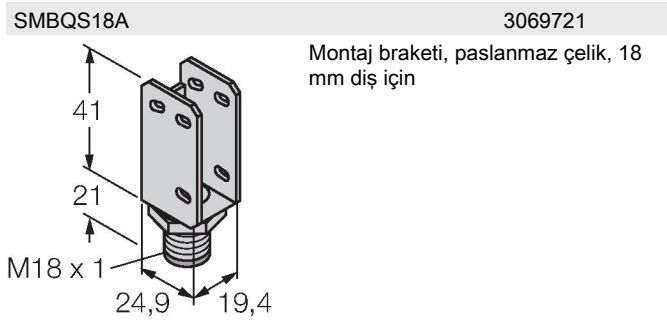

Aksesuarlar

Aksesuarlar

Ölçekli çizim	Tip	Tanıt. no.	
	PKW4M-2/TEL	6625061	Bağlantı kablosu, dişi M8, düz, 4 pimli, kablo uzunluğu: 2 m, kılıf malzemesi: PVC, siyah; cULus onaylı; diğer kablo uzunlukları ve kaliteleri mevcuttur, bkz. www.turck.com
	PKW4M-2/TEL	6625067	Bağlantı kablosu, dişi M8, açılı, 4 pimli, kablo uzunluğu: 2 m, kılıf malzemesi: PVC, siyah; cULus onaylı; diğer kablo uzunlukları ve kaliteleri mevcuttur, bkz. www.turck.com