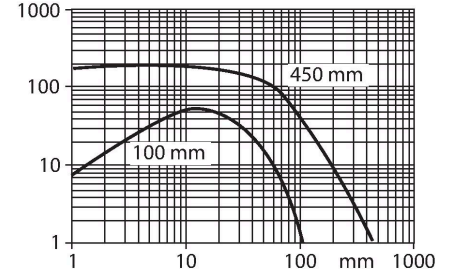

Teknik Veriler

Ortam sıcaklığı	-20...+70 °C
IP Derecesi	IP67
Güç-açık göstergesi	LED, yeşil
Anahtarlama durumu	LED, sarı
Error indication	LED, yeşil, yanıp sönüyor
Aşırı kazanç göstergesi	LED, sarı, yanıp sönüyor
Testler/onaylar	
Onaylar	CE, cURus