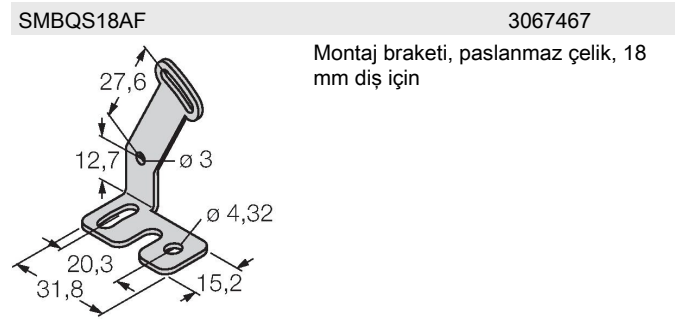

Aksesuarlar

Aksesuarlar

Ölçekli çizim	Tip	Tanıt. no.	
	PKW4M-2/TEL	6625061	Bağlantı kablosu, dişi M8, düz, 4 pimli, kablo uzunluğu: 2 m, kılıf malzemesi: PVC, siyah; cULus onaylı; diğer kablo uzunlukları ve kaliteleri mevcuttur, bkz. www.turck.com
	PKW4M-2/TEL	6625067	Bağlantı kablosu, dişi M8, açılı, 4 pimli, kablo uzunluğu: 2 m, kılıf malzemesi: PVC, siyah; cULus onaylı; diğer kablo uzunlukları ve kaliteleri mevcuttur, bkz. www.turck.com