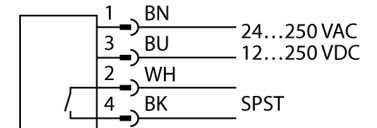

Kablo Bağlantı Şeması

İşlevsel prensip

Cam veya fiber optik sensörler, sıcaklığın yüksek olduğu veya alanın kısıtlı olduğu uygulamalar için optimum tercihtir. Fiber optikler, ışığı sensörden bir uzak nesneye aktarır. Karşı moduyla algılama için ayrı fiber optikler kullanılırken, ışığı geri yansıtma veya yayınlık moduyla çalışma için çatallı fiber optikler uygundur.

Kazanç eğrisi

Mesafe ile bağlantılı kazanç