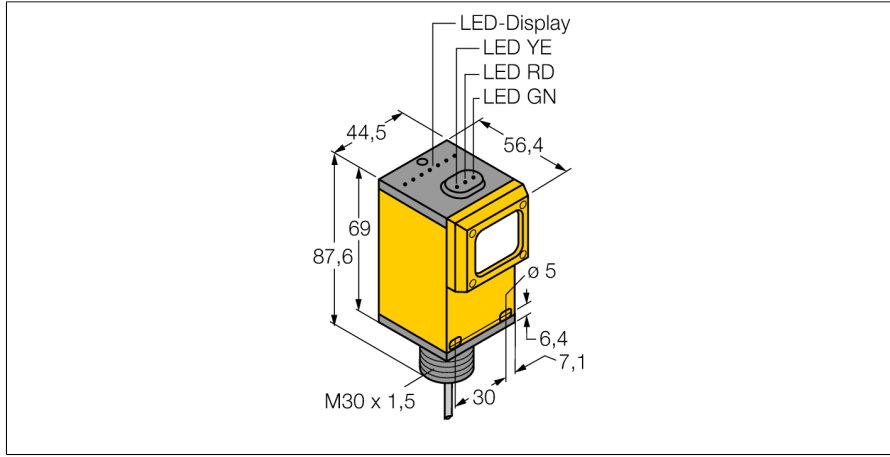

Fotoelektrik sensör

Plastik Fiberler için Fotoelektrik Sensör

Q45BW13FP

Tip	Q45BW13FP
Tanit. no.	3053989
Optik veriler	
İşlev	Fiber optik sensör
Çalışma modu	Plastik fiber
Fiber-optic type	plastic
İşık tipi	kırmızı
Dalga boyu	660 nm
Elektrik verileri	
Çalışma gerilimi U _b	12...250 VDC
Çalışma gerilimi U _a	24...250VAC
Çıkış işlevi	NA kontak, Röle çıkışı
Anahtarlama frekansı	≤ 33 Hz
Hazırlık gecikmesi	≤ 100 msn
Tipik yanıt süresi	< 2 msn
Ayar seçeneği	Potansiyometre
Mekanik veriler	
Tasarım	Dikdörtgen, Q45
Gövde malzemesi	Plastik, Termoplastik malzeme
Lens	plastik, akrilik
Elektriksel bağlantı	Kablolar, 2 m, PVC
Çekirdek sayısı	4
Çekirdek kesiti	0.34 mm ²
Ortam sıcaklığı	-25...+55 °C
Relative humidity	0...90%
IP Derecesi	IP67
Özel özellikler	
	sürdürme/erteleme
	Wash down
Güç-açık göstergesi	LED, yeşil
Anahtarlama durumu	LED, Sarı
Error indication	LED, yeşil
Aşırı kazanç göstergesi	LED, kırmızı

- Kablo, PVC, 2 m
- Koruma sınıfı IP67
- Hassasiyet, potansiyometre ile ayarlandı
- Plastik optik fiberleri bağlamak üzere PFK-B adaptör seti ayrı olarak bulunur
- Çalışma voltajı: 12...250 VDC veya 24...250 VAC
- Röle çıkışı, NA (SPST)
- Aydınlıkta veya karanlıkta çalışma, seçici anahtar yoluyla ayarlanır

Kazanç eğrisi

Mesafe ile bağlantılı kazanç

Testler/onaylar	
MTTF	67 yılı SN 29500'e uygun (Ed. 99) 40 °C
Onaylar	CE, cURus, CSA

Aksesuarlar

Tip kodu	İdent no.		Ölçekli çizim
SMB30A	3032723	Montaj braketi, dikdörtgen paslanmaz çelik, 30 mm dışı sensörler için	
SMB30FAM10	3011185	Montaj braketi, paslanmaz çelik, M10 x 1,5 diş için, dış uzunluğu 30 mm	
SMB30SC	3052521	Montaj braketi, PBT siyah, 30 mm dışı sensörler için, döndürülebilir	
PFK-B	3093520	Plastik optik fiberleri Q45 fiber optik sensörlere bağlamak için her sette 4 adaptör bulunan adaptör seti	