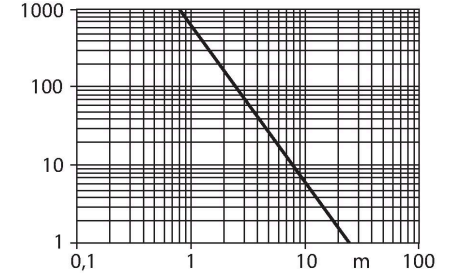

Teknik Veriler

Aşırı kazanç göstergesi	LED
Testler/onaylar	
Onaylar	CE

Aşırı kazanç eğrisi