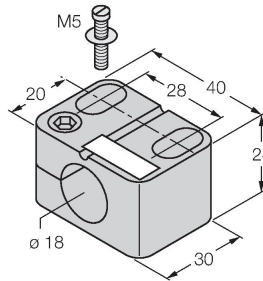

S18-2NAEL-2M

Fotoelektrik Sensör – karşı modu sensör (verici)

Teknik Veriler

Tip	S18-2NAEL-2M
Tanıt. no.	3042190
Optik veriler	
İşlev	Karşılıklı mod sensörü
Çalışma modu	Verici
Işık tipi	kırmızı
Dalga boyu	645 nm
Mesafe	0...25000 mm
Elektrik verileri	
Çalışma voltajı	10...30 VDC
Kaçak dalgalanma	< 10 % U _{ss}
Yük akımı yok	≤ 17 mA
Kısa devre koruması	evet / Döngüsel
Ters kutup koruması	evet
Hazırlık gecikmesi	≤ 100 msn
Tipik yanıt süresi	< 1.5 msn
Mekanik veriler	
Tasarım	Boru, S18
Boyutlar	Ø 18 x 88 mm
Gövde malzemesi	Plastik, Termoplastik malzeme
Lens	Akrilik
Elektriksel bağlantı	Kablolar, 2 m, PVC
Çekirdek sayısı	2
Çekirdek kesiti	0.5 mm ²
Ortam sıcaklığı	-40...+70 °C
IP Derecesi	IP67
Güç-açık göstergesi	LED, yeşil

BST-18N

6947215

Dişli silindirik sensörler için montaj kelepçesi, dayamasız; malzeme: PA6

Aksesuarlar

Ölçekli çizim

Tip

Tanıt. no.

RKC4.5T-2/TEL

6625016

Bağlantı kablosu, dişi M12, düz, 5 pimli, kablo uzunluğu: 2 m, kılıf malzemesi: PVC, siyah; cULus onaylı; diğer kablo uzunlukları ve kaliteleri mevcuttur, bkz. www.turck.com

WKC4.5T-2/TEL

6625028

Bağlantı kablosu, dişi M12, açılı, 5 pimli, kablo uzunluğu: 2 m, kılıf malzemesi: PVC, siyah; cULus onaylı; diğer kablo uzunlukları ve kaliteleri mevcuttur, bkz. www.turck.com