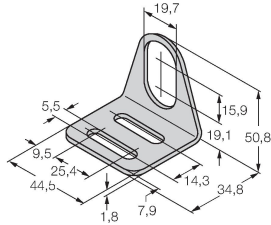

Aksesuarlar

MW-18

6945004

Dişli silindirik sensörler için montaj braket; malzeme: Paslanmaz çelik A2 1.4301 (AISI 304)

BST-18N

6947215