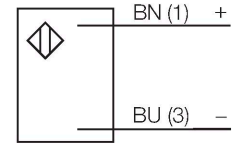

S18-2NAEL-2M

Fotoelektrik Sensör – karşı modu sensör (verici)

Teknik Veriler

Tip	S18-2NAEL-2M
Tanıt. no.	3042190
Optik veriler	
İşlev	Karşılıklı mod sensörü
Çalışma modu	Verici
Işık tipi	kırmızı
Dalga boyu	645 nm
Mesafe	0...25000 mm
Elektrik verileri	
Çalışma voltajı	10...30 VDC
Kaçak dalgalanma	< 10 % U _{ss}
Yük akımı yok	≤ 17 mA
Kısa devre koruması	evet / Döngüsel
Ters kutup koruması	evet
Hazırlık gecikmesi	≤ 100 msn
Tipik yanıt süresi	< 1.5 msn
Mekanik veriler	
Tasarım	Boru, S18
Boyutlar	Ø 18 x 88 mm
Gövde malzemesi	Plastik, Termoplastik malzeme
Lens	Akrilik
Elektriksel bağlantı	Kablolar, 2 m, PVC
Çekirdek sayısı	2
Çekirdek kesiti	0.5 mm ²
Ortam sıcaklığı	-40...+70 °C
IP Derecesi	IP67
Güç-açık göstergesi	LED, yeşil

Özellikler

- Kablo, 2 m
- Koruma sınıfı IP67
- Ortam sıcaklığı: -40...+70 °C
- Görünür kırmızı LED ışık
- Çalışma gerilimi: 10...30 VDC

Kablo bağlantı şeması

İşlevsel prensip

Karşı modu sensörleri bir verici ve bir alıcıdan oluşur. Yayılan ışık doğrudan alıcıya hedefleyecek şekilde, birbirlerinin karşısına takılırlar. Işık huzmesi bir nesne nedeniyle kesintiye uğradığında ya da zayıfladığında, sensör anahtarlar. Karşı modu sensörleri, saydam nesnelerin saptanmasında en güvenilir fotoelektrik sensörlerdir. Mükemmel aydınlık/karanlık kontrastı ve oldukça yüksek aşırı kazanç, bu fonksiyon modu için tipiktir ve uzak mesafeler arasında, zorlu koşullarda çalışmasına imkan verir. Kazanç eğrisi Mesafe ile bağlantılı kazanç

6625016

Bağlantı kablosu, dişi M12, düz, 5 pimli, kablo uzunluğu: 2 m, kılıf malzemesi: PVC, siyah; cULus onaylı; diğer kablo uzunlukları ve kaliteleri mevcuttur, bkz. www.turck.com

WKC4.5T-2/TEL

6625028

Bağlantı kablosu, dişi M12, açılı, 5 pimli, kablo uzunluğu: 2 m, kılıf malzemesi: PVC, siyah; cULus onaylı; diğer kablo uzunlukları ve kaliteleri mevcuttur, bkz. www.turck.com