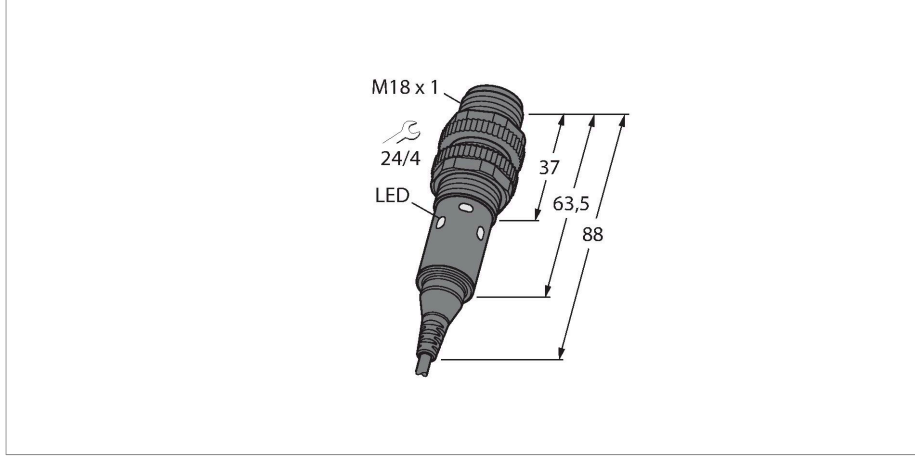

S18-2NAEL-2M

Fotoelektrik Sensör – karşı modu sensör (verici)

Teknik Veriler

Tip	S18-2NAEL-2M
Tanıt. no.	3042190
Optik veriler	
İşlev	Karşılıklı mod sensörü
Çalışma modu	Verici
Işık tipi	kırmızı
Dalga boyu	645 nm
Mesafe	0...25000 mm
Elektrik verileri	
Çalışma voltajı	10...30 VDC
Kaçak dalgalanma	< 10 % U _{ss}
Yük akımı yok	≤ 17 mA
Kısa devre koruması	evet / Döngüsel
Ters kutup koruması	evet
Hazırlık gecikmesi	≤ 100 msn
Tipik yanıt süresi	< 1.5 msn
Mekanik veriler	
Tasarım	Boru, S18
Boyutlar	Ø 18 x 88 mm
Gövde malzemesi	Plastik, Termoplastik malzeme
Lens	Akrilik
Elektriksel bağlantı	Kablolar, 2 m, PVC
Çekirdek sayısı	2
Çekirdek kesiti	0.5 mm ²
Ortam sıcaklığı	-40...+70 °C
IP Derecesi	IP67
Güç-açık göstergesi	LED, yeşil

Özellikler

- Kablo, 2 m
- Koruma sınıfı IP67
- Ortam sıcaklığı: -40...+70 °C
- Görünür kırmızı LED ışık
- Çalışma gerilimi: 10...30 VDC

Kablo bağlantı şeması

İşlevsel prensip

Karşı modu sensörleri bir verici ve bir alıcıdan oluşur. Yayılan ışık doğrudan alıcıya hedefleyecek şekilde, birbirlerinin karşısına takılırlar. Işık huzmesi bir nesne nedeniyle kesintiye uğradığında ya da zayıfladığında, sensör anahtarlar. Karşı modu sensörleri, saydam nesnelerin saptanmasında en güvenilir fotoelektrik sensörlerdir. Mükemmel aydınlık/karanlık kontrastı ve oldukça yüksek aşırı kazanç, bu fonksiyon modu için tipiktir ve uzak mesafeler arasında, zorlu koşullarda çalışmasına imkan verir. Kazanç eğrisi Mesafe ile bağlantılı kazanç

6625016

Bağlantı kablosu, dişi M12, düz, 5 pimli, kablo uzunluğu: 2 m, kılıf malzemesi: PVC, siyah; cULus onaylı; diğer kablo uzunlukları ve kaliteleri mevcuttur, bkz. www.turck.com

WKC4.5T-2/TEL

6625028

Bağlantı kablosu, dişi M12, açılı, 5 pimli, kablo uzunluğu: 2 m, kılıf malzemesi: PVC, siyah; cULus onaylı; diğer kablo uzunlukları ve kaliteleri mevcuttur, bkz. www.turck.com