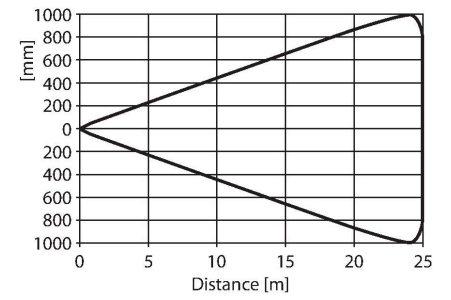

Teknik Veriler

Aşırı kazanç göstergesi	LED
Testler/onaylar	
Onaylar	CE

Aşırı kazanç eğrisi