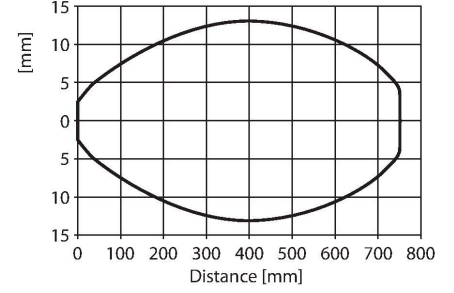

Teknik Veriler

Güç-açık göstergesi	LED, yeşil
Anahtarlama durumu	2 × LEDs, sarı
Error indication	yanıp sönüyor
Aşırı kazanç göstergesi	LED
Alarm display	yanıp sönüyor
Testler/onaylar	
Onaylar	CE