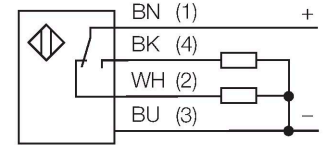

S18-2VPDS-Q8

Fotoelektrik Sensör – Yayıncı Modu Sensörü

Teknik Veriler

Tip	S18-2VPDS-Q8
Tanıt. no.	3042177
Optik veriler	
İşlev	Yakınlık anahtarı
Çalışma modu	yayıncı
Işık tipi	kırmızı
Dalga boyu	624 nm
Mesafe	1...300 mm
Elektrik verileri	
Çalışma voltajı	10...30 VDC
Kaçak dalgalanma	< 10 % U _{ss}
Yük akımı yok	≤ 16 mA
Kısa devre koruması	evet / Döngüsel
Ters kutup koruması	evet
Çıkış işlevi	Tamamlayıcı kontak, PNP
Hazırlık gecikmesi	≤ 100 msn
Tipik yanıt süresi	< 1.5 msn
Ayar seçeneği	Potansiyometre
Mekanik veriler	
Tasarım	Boru, S18
Boyutlar	Ø 18 x 73 mm
Gövde malzemesi	Plastik, Termoplastik malzeme
Lens	Acrylic
Elektriksel bağlantı	Konektörler, M12 x 1, PVC
Çekirdek sayısı	4
Ortam sıcaklığı	-40...+70 °C
IP Derecesi	IP67

Özellikler

- Erkek konektör, M12 x 1, 4 pimli
- Koruma sınıfı IP67
- Ortam sıcaklığı: -40°C...+70°C
- Hassasiyet, potansiyometre ile ayarlanır
- Görünür kırmızı LED ışık
- Çalışma gerilimi: 10...30 VDC
- PNP kontak çıkışı, NA+NK

Kablo bağlantı şeması

İşlevsel prensip

Alıcı ve verici aynı gövdede birleşiktir. Hedef tarafından yansıtılan ışık algılanır ve sensörün değişmesine neden olur. Anahtarlama mesafesi bu nedenle büyük ölçüde hedefin yansımalarına bağlıdır.

WKC4.5T-2/TEL

6625028

Bağlantı kablosu, dişi M12, açılı, 5 pimli, kablo uzunluğu: 2 m, kılıf malzemesi: PVC, siyah; cULus onaylı; diğer kablo uzunlukları ve kaliteleri mevcuttur, bkz. www.turck.com

RKC4.4T-2/TEL