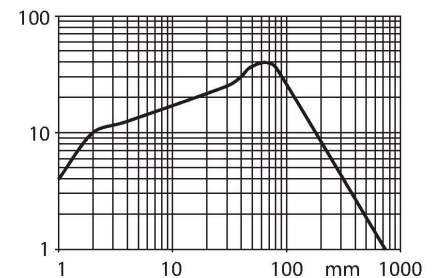

Aşırı kazanç eğrisi