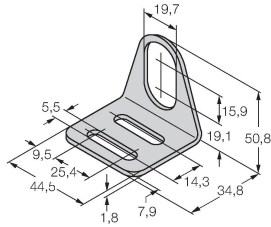

Aksesuarlar

MW-18

6945004

Dişli silindirik sensörler için montaj braketi; malzeme: Paslanmaz çelik A2 1.4301 (AISI 304)

BST-18N

6947215