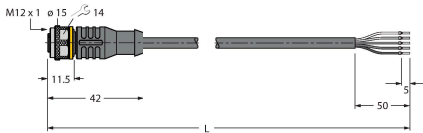

Aksesuarlar

Ölçekli çizim

Tip

Tanit. no.

RKC4.5T-2/TEL

6625016

Bağlantı kablosu, dişi M12, düz, 5 pimli, kablo uzunluğu: 2 m, kılıf malzemesi: PVC, siyah; cULus onaylı; diğer kablo uzunlukları ve kaliteleri mevcuttur, bkz. www.turck.com

WKC4.5T-2/TEL

6625028

Bağlantı kablosu, dişi M12, açılı, 5 pimli, kablo uzunluğu: 2 m, kılıf malzemesi: PVC, siyah; cULus onaylı; diğer kablo uzunlukları ve kaliteleri mevcuttur, bkz. www.turck.com

RKC4.4T-2/TEL