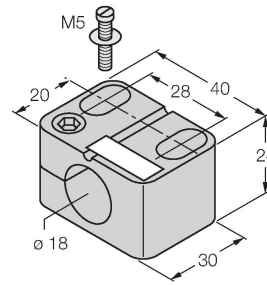

Aksesuarlar

MW-18

6945004

Dişli silindirik sensörler için montaj braketi; malzeme: Paslanmaz çelik A2 1.4301 (AISI 304)

BST-18N

6947215

Dişli silindirik sensörler için montaj kelepçesi, dayamasız; malzeme: PA6

Aksesuarlar

Ölçekli çizim

Tip

Tanit. no.

RKC4.5T-2/TEL

6625016

Bağlantı kablosu, dişi M12, düz, 5 pimli, kablo uzunluğu: 2 m, kılıf malzemesi: PVC, siyah; cULus onaylı; diğer kablo uzunlukları ve kaliteleri mevcuttur, bkz. www.turck.com

WKC4.5T-2/TEL

6625028

Bağlantı kablosu, dişi M12, açılı, 5 pimli, kablo uzunluğu: 2 m, kılıf malzemesi: PVC, siyah; cULus onaylı; diğer kablo uzunlukları ve kaliteleri mevcuttur, bkz. www.turck.com

RKC4.4T-2/TEL

WKC4.4T-2/TEL

Tanıt. no.

6625025

Bağlantı kablosu, dişi M12, açılı, 4 pimli, kablo uzunluğu: 2 m, kılıf malzemesi: PVC, siyah; cULus onaylı; diğer kablo uzunlukları ve kaliteleri mevcuttur, bkz. www.turck.com