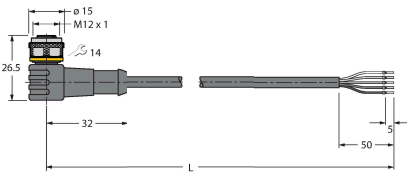

Aksesuarlar

Ölçekli çizim

Tip

Tanit. no.

RKC4.5T-2/TEL

6625016

Bağlantı kablosu, dişi M12, düz, 5 pimli, kablo uzunluğu: 2 m, kılıf malzemesi: PVC, siyah; cULus onaylı; diğer kablo uzunlukları ve kaliteleri mevcuttur, bkz. www.turck.com

WKC4.5T-2/TEL

6625028

Bağlantı kablosu, dişi M12, açılı, 5 pimli, kablo uzunluğu: 2 m, kılıf malzemesi: PVC, siyah; cULus onaylı; diğer kablo uzunlukları ve kaliteleri mevcuttur, bkz. www.turck.com

RKC4.4T-2/TEL