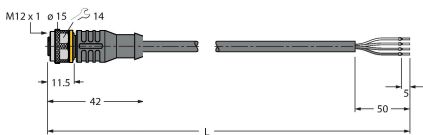

Teknik Veriler

Güç-açık göstergesi	LED, yeşil
Anahtarlama durumu	2 × LEDs, sarı
Error indication	yanıp sönüyor
Aşırı kazanç göstergesi	LED
Alarm display	yanıp sönüyor
Testler/onaylar	
Onaylar	CE

Aksesuarlar

MW-18

6945004

Dişli silindirik sensörler için montaj braketi; malzeme: Paslanmaz çelik A2 1.4301 (AISI 304)

BST-18N

6947215

Dişli silindirik sensörler için montaj kelepçesi, dayamasız; malzeme: PA6

Aksesuarlar

Ölçekli çizim

Tip

Tanit. no.

RKC4.5T-2/TEL

6625016

Bağlantı kablosu, dişi M12, düz, 5 pimli, kablo uzunluğu: 2 m, kılıf malzemesi: PVC, siyah; cULus onaylı; diğer kablo uzunlukları ve kaliteleri mevcuttur, bkz. www.turck.com

WKC4.5T-2/TEL

6625028

Bağlantı kablosu, dişi M12, açılı, 5 pimli, kablo uzunluğu: 2 m, kılıf malzemesi: PVC, siyah; cULus onaylı; diğer kablo uzunlukları ve kaliteleri mevcuttur, bkz. www.turck.com

RKC4.4T-2/TEL

6625013

Bağlantı kablosu, dişi M12, düz, 4 pimli, kablo uzunluğu: 2 m, kılıf malzemesi: PVC, siyah; cULus onaylı; diğer kablo uzunlukları ve kaliteleri mevcuttur, bkz. www.turck.com