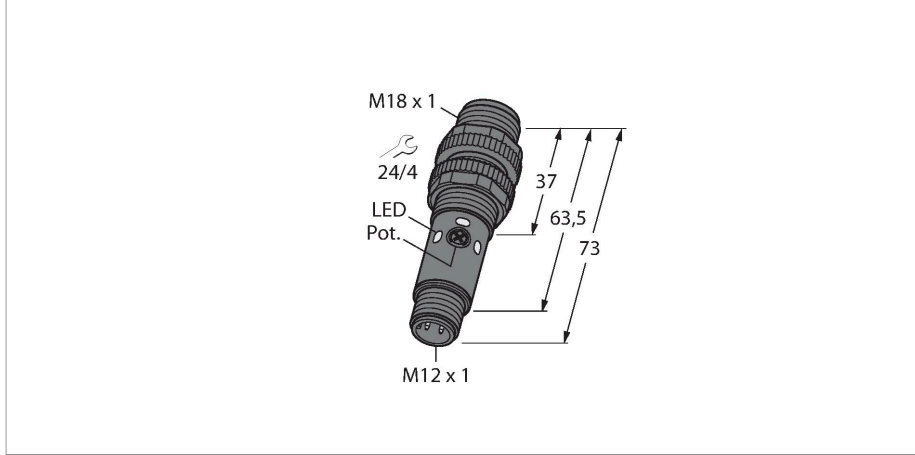

S18-2VPDS-Q8

Fotoelektrik Sensör – Yayıncı Modu Sensörü

Teknik Veriler

Tip	S18-2VPDS-Q8
Tanıt. no.	3042177
Optik veriler	
İşlev	Yakınlık anahtarı
Çalışma modu	yayıncı
Işık tipi	kırmızı
Dalga boyu	624 nm
Mesafe	1...300 mm
Elektrik verileri	
Çalışma voltajı	10...30 VDC
Kaçak dalgalanma	< 10 % U _{ss}
Yük akımı yok	≤ 16 mA
Kısa devre koruması	evet / Döngüsel
Ters kutup koruması	evet
Çıkış işlevi	Tamamlayıcı kontak, PNP
Hazırlık gecikmesi	≤ 100 msn
Tipik yanıt süresi	< 1.5 msn
Ayar seçeneği	Potansiyometre
Mekanik veriler	
Tasarım	Boru, S18
Boyutlar	Ø 18 x 73 mm
Gövde malzemesi	Plastik, Termoplastik malzeme
Lens	Acrylic
Elektriksel bağlantı	Konektörler, M12 x 1, PVC
Çekirdek sayısı	4
Ortam sıcaklığı	-40...+70 °C
IP Derecesi	IP67

Özellikler

- Erkek konektör, M12 x 1, 4 pimli
- Koruma sınıfı IP67
- Ortam sıcaklığı: -40°C...+70°C
- Hassasiyet, potansiyometre ile ayarlanır
- Görünür kırmızı LED ışık
- Çalışma gerilimi: 10...30 VDC
- PNP kontak çıkışı, NA+NK

Kablo bağlantı şeması

İşlevsel prensip

Alıcı ve verici aynı gövdede birleşiktir. Hedef tarafından yansıtılan ışık algılanır ve sensörün değişmesine neden olur. Anahtarlama mesafesi bu nedenle büyük ölçüde hedefin yansımalarına bağlıdır.

WKC4.5T-2/TEL

6625028

Bağlantı kablosu, dişi M12, açılı, 5 pimli, kablo uzunluğu: 2 m, kılıf malzemesi: PVC, siyah; cULus onaylı; diğer kablo uzunlukları ve kaliteleri mevcuttur, bkz. www.turck.com

RKC4.4T-2/TEL