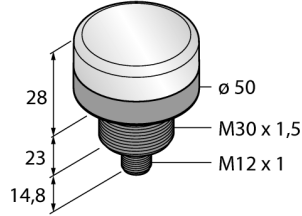

çalışma ışığı Spot lamba WL50SGL5Q

- Çalışma gerilimi: 12...30 VDC
- Koruma sınıfı: IP69K
- Metal gövde
- Yeşil renk
- M12 x 1 konektör

Kablo Bağlantı Şeması

İşlevsel prensip

Enerji tasarruflu LED çalışma ışıkları ideal olarak endüstriyel uygulamalar için uygundur. Dayanıklı IP69K korumalı sürümler, parlak ve homojen aydınlatmanın gerektiği pek çok zorlu uygulamada kullanılabilir. Elektrik bağlantıları ya standart M12x1 konektör ile kurulur ya da mevcut kurulumların kelepçe bağlantılarına doğrudan pigtail yapılmasıyla kurulur. Bazı modellerde lamba çıkışı sürekli olarak tel 4 üzerindeki PWM sinyali yoluyla sıkılabilir.

Tip kodu	WL50SGL5Q
İdent no.	3018742
Purpose	LED çalışma ışığı
İşlev	spot lamba
Cascadable	hayır
Tasarım	Silindirik, dişli
Konektör ataması	WL50S
Gövde malzemesi	Metal, AL, Siyah
Window material	Polikarbonat, clear
Huzme açısı	5 °
Kablo Kılıf Malzemesi	PVC
LED kullanım ömrü (L70)	50000 h
IP Derecesi	IP67 / IP69K
Ortam sıcaklığı	-20...+50 °C
Saklama sıcaklığı	-40...+70 °C
Relative humidity	0...95%
Onaylar	CE
Çalışma voltajı	12...30 VDC
DC nominal çalışma akımı	≤ 400 mA
Input power	1.7 W
Elektriksel bağlantı	Konektörler, M12 x 1
Işık tipi	yeşil
Luminous flux lumen	210 lm
Aperture angle degree	5 °
Dimmable	hayır