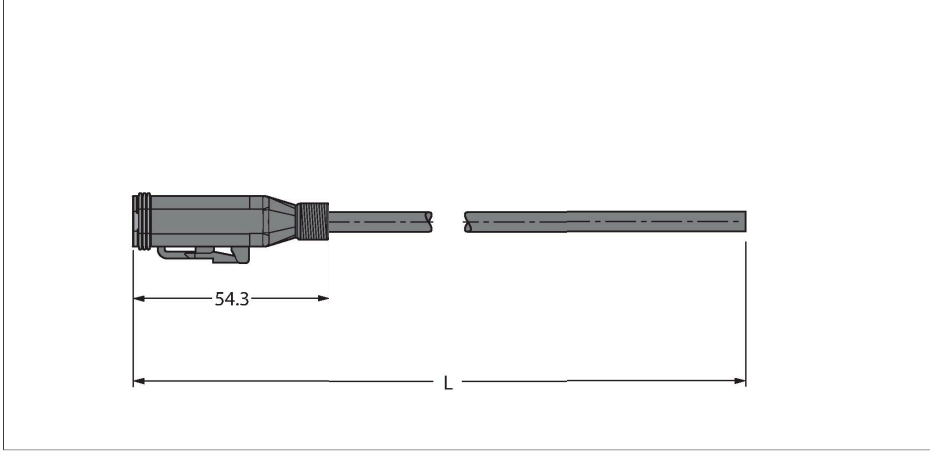

### Özellikler

- Deutsch konektör DT06, düz, 4 pimli
- Termovel için M12 × 1 dişli
- Kılıf malzemesi: TPE-U (PUR)
- Kılıf rengi: siyah, RAL 7021'e benzer
- Çekme zinciri kullanımı için uygun
- Alev geciktirici
- DIN VDE 0472 bölüm 815 uyarınca halojensiz
- RoHS uyumlu
- Koruma sınıfları IP67 ve IP69K
- Kablo uzunluğu: 2,0 m

### Teknik Veriler

Tip	DT06-4SG-A-2/TXL
Tanit. no.	100000442
Konektör A	Dişi, Deutsch DT, Düz
Pim sayısı	4
Kontaktlar	Pirinç, CuZn, Nikel kaplama
Contact carriers	plastik, Thermoplast, Yeşil
Connector body	plastik, TPU, UL 94, Siyah
Seal	plastik, Silikon
Mekanik ömür	> 100 eşleşme döngüleri
Koruma tipi	IP67, IP69K, (takılı)
<b>Kablo</b>	
Kablo çapı	Ø 5.7 mm ±0.20
Cable length	2 m
Cable jacket	PUR, Siyah
Kablo damarı yalıtımı	PP
Çekirdek kesit alanı	4 x 0.75 mm <sup>2</sup>
Bükülü tel düzenlemesi	42 x 0.15 mm
Kablo damarı renkleri	BN, WH, BU, BK
<b>+20°C'de elektriksel özellikler</b>	
Nominal gerilim	230 V
Akım	7 A
<b>Mekanik ve kimyasal özellikler</b>	
Bükülme yarıçapı (esnek kullanım)	≥ 6 x Ø
Bükme döngüleri	≥ 2 million
Kabul edilebilir hızlanma	maks. 10 m/s <sup>2</sup>
Kabul edilebilir travers hızı	5 m/s
Ortam sıcaklığı (sabit)	-40...+80 °C