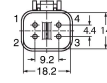

### Özellikler

- Deutsch konektör DT06, düz, 4 pimli
- Termovel için M12 × 1 dişli
- Kılıf malzemesi: TPE-U (PUR)
- Kılıf rengi: siyah, RAL 7021'e benzer
- Çekme zinciri kullanımı için uygun
- Alev geciktirici
- DIN VDE 0472 bölüm 815 uyarınca halojensiz
- RoHS uyumlu
- Koruma sınıfları IP67 ve IP69K
- Kablo uzunluğu: 2,0 m

### Teknik Veriler

Tip	DT06-4SG-A-2/TXL
Tanit. no.	100000442
Konektör A	Dişi, Deutsch DT, Düz
Pim sayısı	4
Kontaktlar	Pirinç, CuZn, Nikel kaplama
Contact carriers	plastik, Thermoplast, Yeşil
Connector body	plastik, TPU, UL 94, Siyah
Seal	plastik, Silikon
Mekanik ömür	> 100 eşleşme döngüleri
Koruma tipi	IP67, IP69K, (takılı)
<b>Kablo</b>	
Kablo çapı	Ø 5.7 mm ±0.20
Cable length	2 m
Cable jacket	PUR, Siyah
Kablo damarı yalıtımı	PP
Çekirdek kesit alanı	4 x 0.75 mm <sup>2</sup>
Bükülü tel düzenlemesi	42 x 0.15 mm
Kablo damarı renkleri	BN, WH, BU, BK
<b>+20°C'de elektriksel özellikler</b>	
Nominal gerilim	230 V
Akım	7 A
<b>Mekanik ve kimyasal özellikler</b>	
Bükülme yarıçapı (esnek kullanım)	≥ 6 x Ø
Bükme döngüleri	≥ 2 million
Kabul edilebilir hızlanma	maks. 10 m/s <sup>2</sup>
Kabul edilebilir travers hızı	5 m/s
Ortam sıcaklığı (sabit)	-40...+80 °C