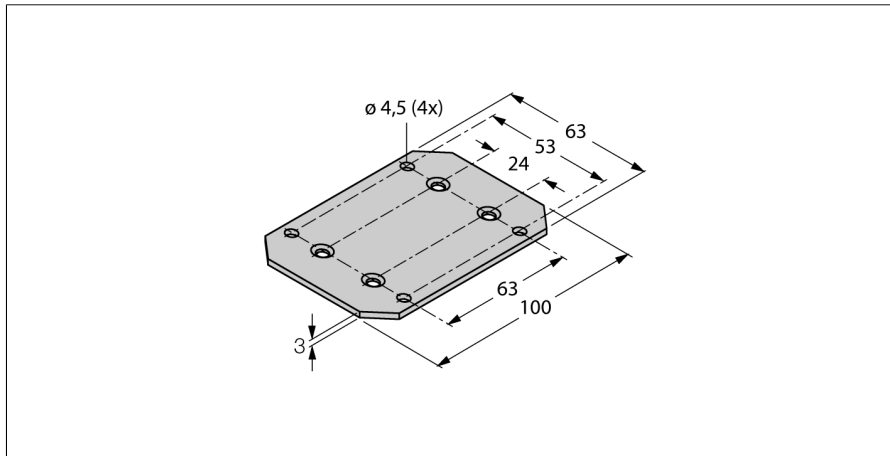

Аксессуары
Монтажная панель
Для расходомеров
FTCI-MP01AL

- Для упрощенного монтажа спереди
- Для расходомера FTCI

ID №	6870040
Тип	FTCI-MP01AL
Материал корпуса	Алюминий,AL