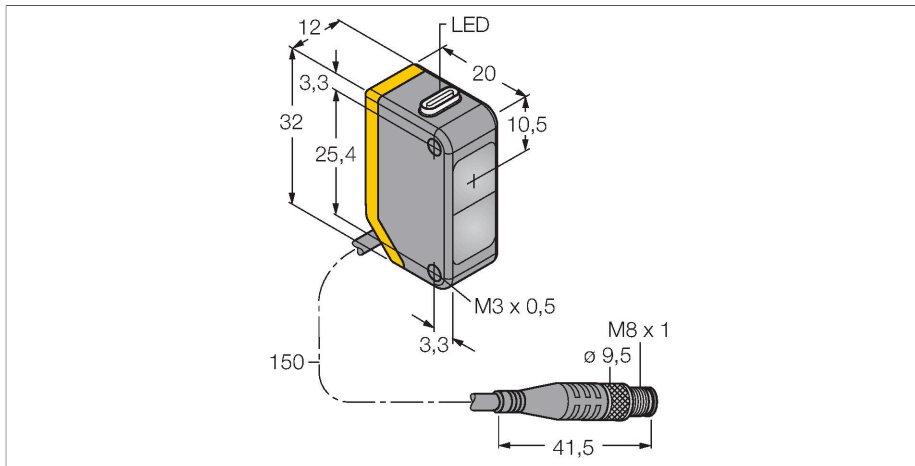

### Свойства

- Вилка кабельная, ПВХ, M8 x 1, 4-конт., 150 мм
- Степень защиты IP67
- Светодиод, видимый со всех сторон
- Рабочее напряжение: 10...30 В =