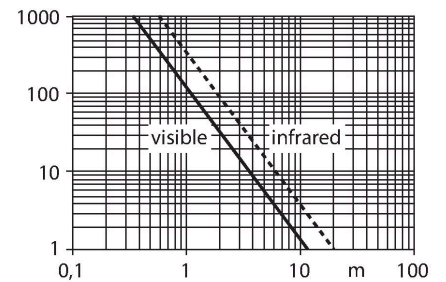

Технические характеристики

Индикация коэффициента усиления   светодиод

Испытания/сертификаты

Approvals   CE

Запас по работоспособности