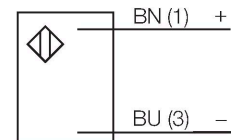

Схема подключения

Принцип действия

Оппозитные датчики состоят из приемника и излучателя. Они установлены один напротив другого так, что свет от излучателя попадает непосредственно на приемник. Если объект прерывает или ослабляет световой поток, это вызывает переключение устройства. Оппозитные датчики являются наиболее надежными фотоэлектрическими датчиками для детектирования непрозрачных мишеней. Прекрасный контраст между условиями "темно" и "светло" и чрезвычайно высокий коэффициент усиления типичен для этого способа детектирования, это позволяет работать при больших расстояниях и в сложных условиях.

Технические характеристики

Тип	Q20ELQ
ID №	3078226
Оптические данные	
Функция	Оппозитный датчик
Рабочий режим	Передатчик
Тип источника света	ИК
Длина волны	850 нм
Диапазон	0...20000 мм
Электрические параметры	
Рабочее напряжение	10...30 В =
Остаточная пульсация	< 10 % U_{ss}
Ток холостого хода	≤ 18 мА
Защита от обратной полярности	да
Задержка готовности	≤ 100 мс
Механические характеристики	
Конструкция	Прямоугольный, Q20
Размеры	20 x 12 x 32 мм
Материал корпуса	Пластмасса, Термопластичный материал
Линза	пластмасса, Acrylic
Электрическое подключение	Кабель с разъемом, M8 x 1, 0.15 м, ПВХ
Количество проводников	4
Температура окружающей среды	-20...+60 °C
Степень защиты	IP67
Индикатор рабочего напряжения	светодиод, зел.