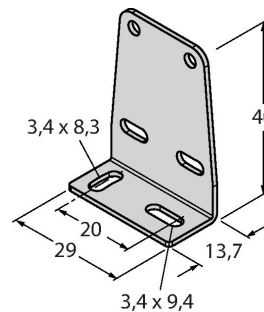

Монтажные зажимы, нерж. сталь, прямоугольн. для Q20

SMBQ20LV

3079042