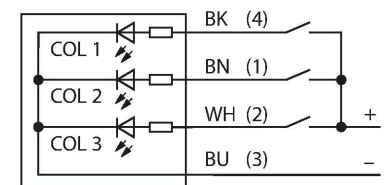

K50LXRYPQ

Светодиодный индикатор – маяк

Свойства

- Светодиодный индикатор кругового обзора
- С индивидуальным управлением
- Внутренняя резьба M30 x 1,5
- Степени защиты IP67/IP69K
- Многоцветный: Красный (цвет 2) / Желтый (цвет 3)
- "Папа", M12x1
- Рабочее напряжение 18...30 В =

Схема подключения

Технические характеристики

Тип	K50LXRYPQ
ID №	3076364
Данные по сигналам и индикации	
Назначение	Светодиодная индикаторная подсветка
Функция	точечная подсветка
Тип источника света	красн. желт.
Срок службы светодиода (L70)	50000 h
с регулировкой	нет
Функции цвета 2	Красный
Функции цвета 3	Желтый
Специальные характеристики	Для промывки под давлением
Электрические параметры	
Рабочее напряжение	18...30 В =
Номинальный рабочий ток (DC)	≤ 40 мА
Макс. потребление тока на цвет	40 мА
Выходная функция	НО контакт, Беспотенциальный
Тип входа	PNP
Время отклика типовое	< 1 мс
Механические характеристики	
для подключения в каскад	нет
Конструкция	Полусфера, K50L
Размеры	Ø 50 x 69 x 69 мм
Материал корпуса	Пластмасса, PC, Cat6 _A Черный
Window material	Поликарбонат, рассеянный
Электрическое подключение	Разъем, M12 × 1, ПВХ
Количество проводников	4

Аксессуары

SMB30A	3032723	SMB30SC	3052521
	<p>Монтажный кронштейн, прямоугольный, нерж. сталь, для датчиков с резьбой 30 мм</p>		<p>Монтажный зажим, РВТ черн., для датчиков с резьбой 30 мм, поворотный</p>

Аксессуары

Чертеж с размерами	Тип	ID №	
	RKC4.4T-2/TEL	6625013	Кабельный соединитель, розетка M12, прямая, 4-конт., длина кабеля: 2 м, материал оболочки: ПВХ, черн.; сертификат cULus; возможны другие длины и материалы кабеля см. www.turck.com
	WKC4.4T-2/TEL	6625025	Соединительный кабель, "мама" M12, угловой, 4-конт., длина кабеля: 2 м, материал оболочки: ПВХ, черн.; сертификат cULus; возможны другие длины и материалы кабеля см. www.turck.com