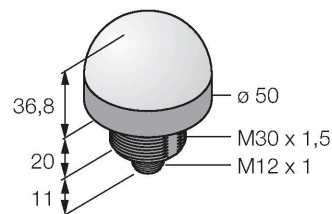

K50LXRYPQ

Светодиодный индикатор – маяк

Свойства

- Светодиодный индикатор кругового обзора
- С индивидуальным управлением
- Внутренняя резьба M30 x 1,5
- Степени защиты IP67/IP69K
- Многоцветный: Красный (цвет 2) / Желтый (цвет 3)
- "Папа", M12x1
- Рабочее напряжение 18...30 В =

Схема подключения

Технические характеристики

Тип	K50LXRYPQ
ID №	3076364
Данные по сигналам и индикации	
Назначение	Светодиодная индикаторная подсветка
Функция	точечная подсветка
Тип источника света	красн. желт.
Срок службы светодиода (L70)	50000 h
с регулировкой	нет
Функции цвета 2	Красный
Функции цвета 3	Желтый
Специальные характеристики	Для промывки под давлением
Электрические параметры	
Рабочее напряжение	18...30 В =
Номинальный рабочий ток (DC)	≤ 40 мА
Макс. потребление тока на цвет	40 мА
Выходная функция	НО контакт, Беспотенциальный
Тип входа	PNP
Время отклика типовое	< 1 мс
Механические характеристики	
для подключения в каскад	нет
Конструкция	Полусфера, K50L
Размеры	Ø 50 x 69 x 69 мм
Материал корпуса	Пластмасса, PC, Cat6 _A Черный
Window material	Поликарбонат, рассеянный
Электрическое подключение	Разъем, M12 × 1, ПВХ
Количество проводников	4

Аксессуары

Чертеж с размерами	Тип	ID №	
	RKC4.4T-2/TEL	6625013	Кабельный соединитель, розетка M12, прямая, 4-конт., длина кабеля: 2 м, материал оболочки: ПВХ, черн.; сертификат cULus; возможны другие длины и материалы кабеля см. www.turck.com
	WKC4.4T-2/TEL	6625025	Соединительный кабель, "мама" M12, угловой, 4-конт., длина кабеля: 2 м, материал оболочки: ПВХ, черн.; сертификат cULus; возможны другие длины и материалы кабеля см. www.turck.com