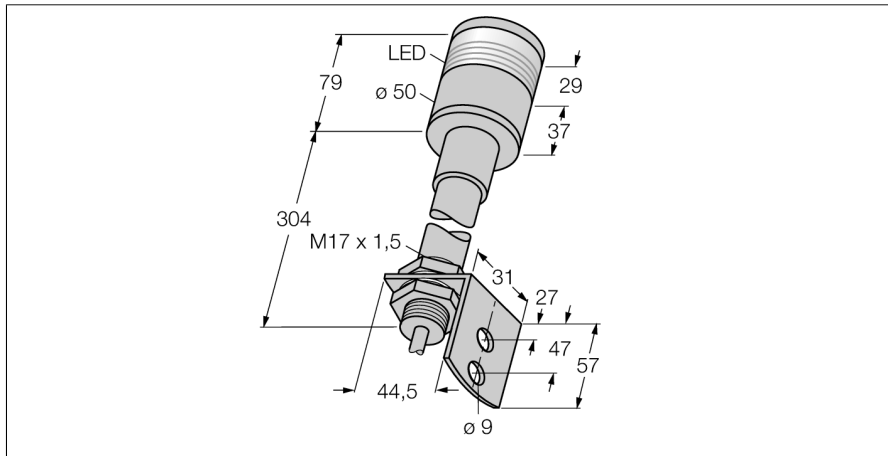

Лампа с функцией подавления SSA-ML-W

- Рабочее напряжение 20...28 В AC/DC
- Свет, видимый по всей окружности
- Кабельное соединение, 2-конт.

Схема подключения

Функция	Muting lamp
Тип источника света	белый
Температура окружающей среды	-30...+60 °C
Рабочее напряжение	20...28 В =
Рабочее напряжение	20В AC
Линза	пластмасса, Акриловый
Электрическое подключение	Кабель
Количество проводников	2
Степень защиты	IP54