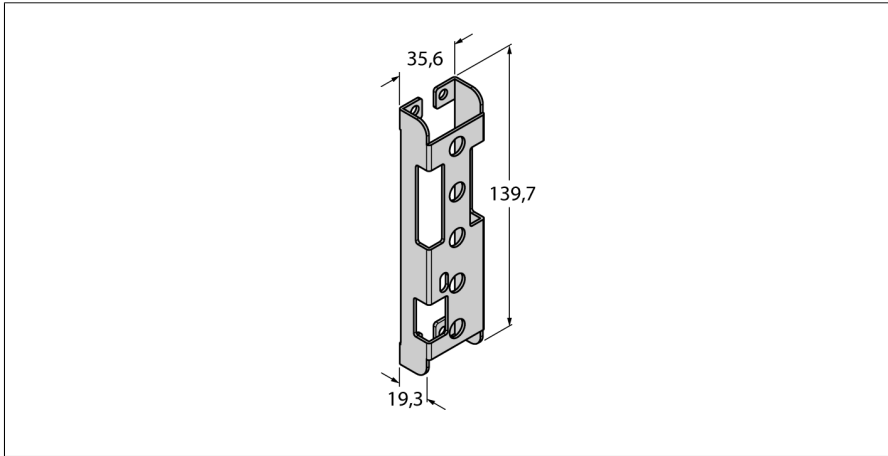

Аксессуары Монтажный кронштейн SMBPVA5

| | |
|------------------|---|
| Тип | SMBPVA5 |
| Идент. № | 3056500 |
| Конструкция | Принадлежности для прямоугольных датчиков |
| Материал корпуса | Нержавеющая сталь, 1.4401 (AISI 316) |