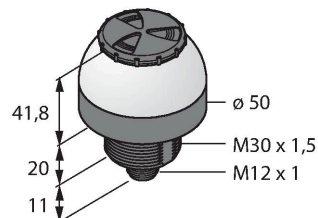

### Технические характеристики

Тип	K50LGRALS4YPQ
ID №	3030533
<b>Данные по сигналам и индикации</b>	
Назначение	Светодиодная индикаторная подсветка
Функция	точечная подсветка
Тип источника света	зел. красн. желт.
с регулировкой	нет
Функции цвета 1	Зеленый, Постоянно включен
Функции цвета 2	Красный
Функции цвета 3	Желтый
Функции цвета 4	Желтый
акустический сигнал	Стаккато, 94 дБ
Специальные характеристики	Для промывки под давлением
<b>Электрические параметры</b>	
Рабочее напряжение	12...30 В =
Номинальный рабочий ток (DC)	≤ 65 мА
Макс. потребление тока на цвет	35 мА
Макс. потребление тока звуковым сигналом	35 мА
Тип входа	PNP
Время отклика типовое	< 1 мс
<b>Механические характеристики</b>	
для подключения в каскад	нет
Конструкция	Полусфера, K50L
Размеры	Ø 50 x 73 x 73 мм
Материал корпуса	Пластмасса, PC

## Аксессуары

Чертеж с размерами	Тип	ID №	
	RKC4.5T-2/TEL	6625016	Кабельный соединитель, розетка M12, прямая, 5-конт., длина кабеля: 2 м, материал оболочки: ПВХ, черн.; сертификат cULus; возможны другие длины и материалы кабеля см. <a href="http://www.turck.com">www.turck.com</a>
	WKC4.5T-2/TEL	6625028	Соединительный кабель, "мама" M12, угловой, 5-конт., длина кабеля: 2 м, материал оболочки: ПВХ, черн.; сертификат cULus; возможны другие длины и материалы кабеля см. <a href="http://www.turck.com">www.turck.com</a>