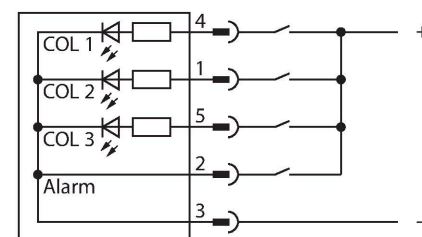

Схема подключения

Принцип действия

Светодиод со степенью защиты IP67/ IP69k, служит для установки внутри и вне помещений. В зависимости от соединения, один из двух возможных цветов горит постоянно в течение периода одного входного сигнала PNP.