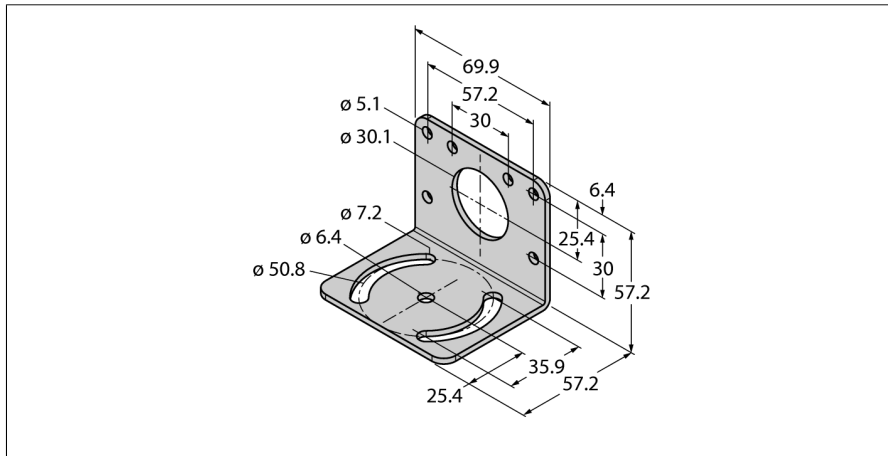

Аксессуары Монтажный кронштейн SMB30MM

- M30 диаметр кабеля
- Для датчиков с резьбой 30 мм

Конструкция

Принадлежности для цилиндров с резьбой