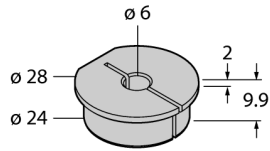

Аксессуары
Переходная втулка
Для энкодеров RI-QR24
RA5-QR24

■ **Переходная втулка 6 мм**

Тип	RA5-QR24
ID №	1590932
Материал корпуса	Алюминий