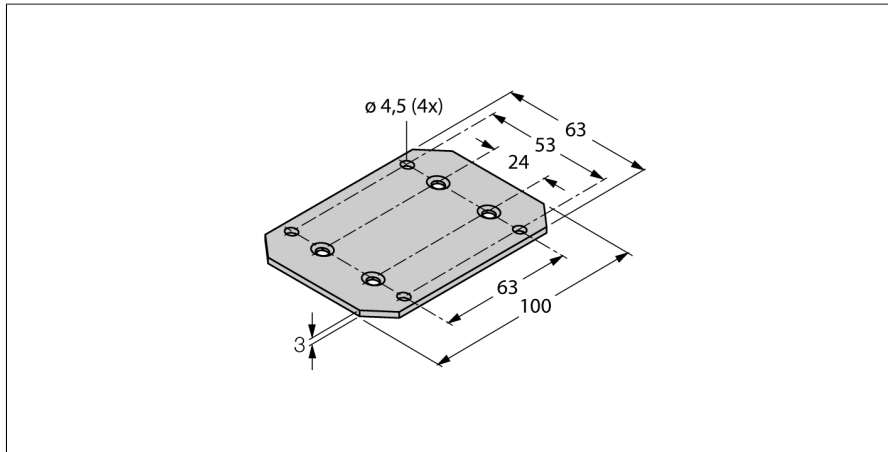

Accesorii

Placă de montaj

Pentru debitmetre

FTCI-MP01AL

- Pentru montare frontală simplă
- Pentru debitmetru tip FTCI

Nr. ID	6870040
Tip	FTCI-MP01AL
Materialul carcasei	Aluminiu, AL