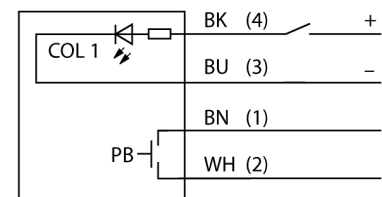

Schemă de conexiuni