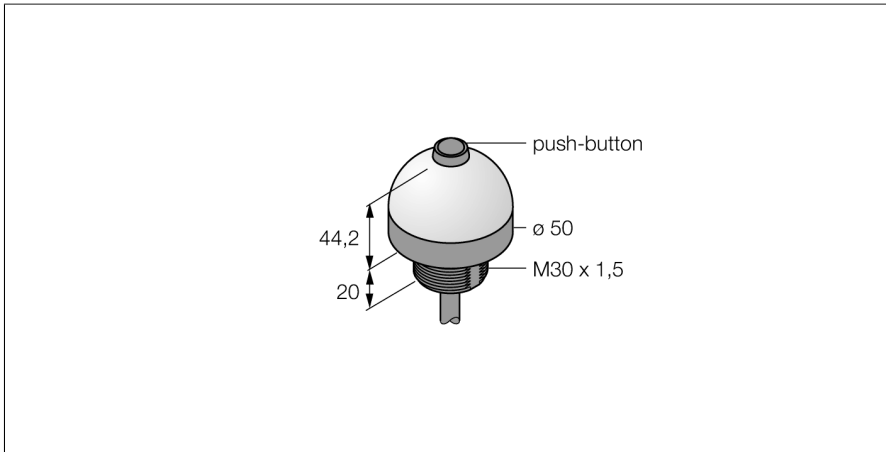

Semnal luminos cu leduri

Coloană de semnalizare

Cu buton integrat

K50LMXXPPB2

Tip	K50LMXXPPB2
Nr. ID	3042289

Semnal și afișaj date	
Scop	Lumină indicatoare cu led
Funcție	Spotlight
Tipul de lumină	Magenta
Durată de funcționare led (L70)	50000 h
Funcție de comutare	Momentan
Intensitate reglabilă	Nu
Caracteristici culoare 1	Magenta, Permanent aprins
Caracteristici speciale	Spălare

Caracteristici Mecanice	
cascadabil	Nu
Design	Emisferă, K50L
Dimensiuni	Ø 50 x 63.7mm
Materialul carcasei	Plastic, PC, Negru
Window material	Policarbonat, Difuz
Conexiune electrică	Cabluri, 2 m, PVC
Număr de conductoare	5
Temperatura mediului	-40...+50 °C
Umiditate relativă	0...90%
Clasă de protecție	IP65

Teste/Certificări	
MTTF	249 ani conform SN 29500 (Ed. 99) 40 °C
Certificări	CE, UL listat

- Led cu vizibilitate de 360 de grade
- Controlabil individual
- Filet exterior M30x1.5
- Grad de protecție IP67
- Monocrom: Magenta (CUL 1)
- Butonul oprește contactele fără potențial pe Pin 1 (BN) și 2 (WH)
- Cablu 2 m
- Tensiune de alimentare 18...30 Vcc

Schemă de conexiuni

Accesorii

Tip	Număr identificare		Desen cu dimensiuni
SMB30A	3032723	Suport de montare, rectangular, oțel inoxidabil, pentru senzori cu filet de 30mm	
SMB30SC	3052521	Suport de montare, PBT negru, pentru senzori cu filet de 30 mm, cu posibilitate de rotire	