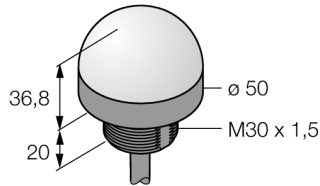

Semnal luminos cu leduri

Coloană de semnalizare

K50LNWXXP

Tip	K50LNWXXP
Nr. ID	3026923

Semnal și afișaj date	
Scop	Lumină indicatoare cu led
Funcție	Spotlight
Tipul de lumină	Alb
Durată de funcționare led (L70)	50000 h
Intensitate reglabilă	Nu
Caracteristici culoare 1	Alb, Permanent aprins
Caracteristici speciale	Spălare

Caracteristici electrice	
Tensiune de alimentare U_a	10...30 Vcc
Curent nominal de alimentare în c.c. I_a	≤ 40 mA
Curent max. consumat pe culoare	25 mA
Tip de intrare	PNP
Timpe de răspuns caracteristic	< 1 ms

Caracteristici Mecanice	
cascadabil	Nu
Design	Emisferă, K50L
Dimensiuni	Ø 50 x 58mm
Materialul carcasei	Plastic, PC, Negru
Window material	Policarbonat, Difuz
Conexiune electrică	Cabluri, 2 m, PVC
Număr de conductoare	4
Temperatura mediului	-40...+50 °C
Umiditate relativă	0...95%
Clasă de protecție	IP67
	IP69

Teste/Certificări	
MTTF	249 ani conform SN 29500 (Ed. 99) 40 °C
Certificări	CE, IECEx
Certificări	ATEX II 3 GD

- Afișaj cu led cu vizibilitate de 360 de grade
- ATEX categoria II 3 G, Ex Zona 2
- ATEX categoria II 3 D, Ex Zona 22
- Controlabil individual
- Filet exterior M30 x 1,5
- Grade de protecție IP67 / IP69K
- Monocrom: Alb (CUL 1)
- Cablu, 2 m
- Tensiune de alimentare 10...30 Vcc
- Se prevede controlul unei singure culori cu echipamentul adecvat
- Certificare ATEX II 3 G
- Gaze și vapori, Grupa IIC, Zona 2
- Certificare ATEX II 3 D
- Praf, Grupa IIIC, Zona 22
- La folosirea în zone periculoase, trebuie respectate condițiile speciale indicate în aprobare