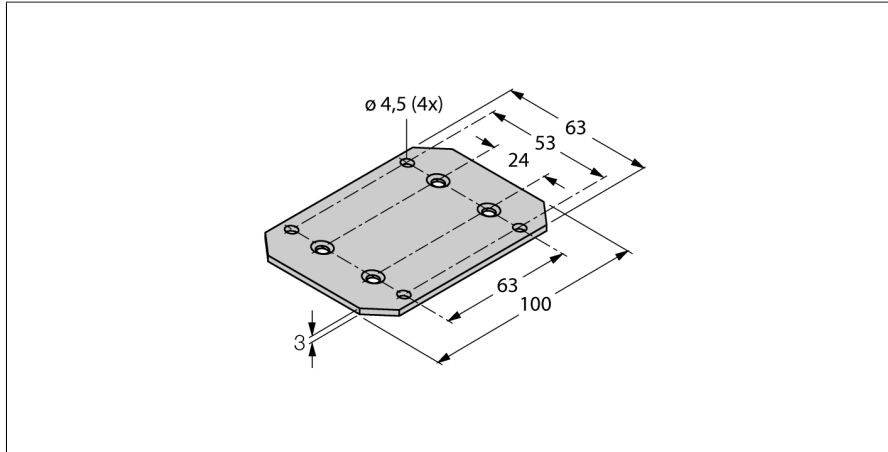

Akcesoria

Panel montażowy

Do przepływomierzy

FTCI-MP01AL

- Do prostego montażu od frontu
- Do przepływomierza FTCl

Nr kat.	6870040
Typ	FTCI-MP01AL
Materiał obudowy	Aluminium, AL