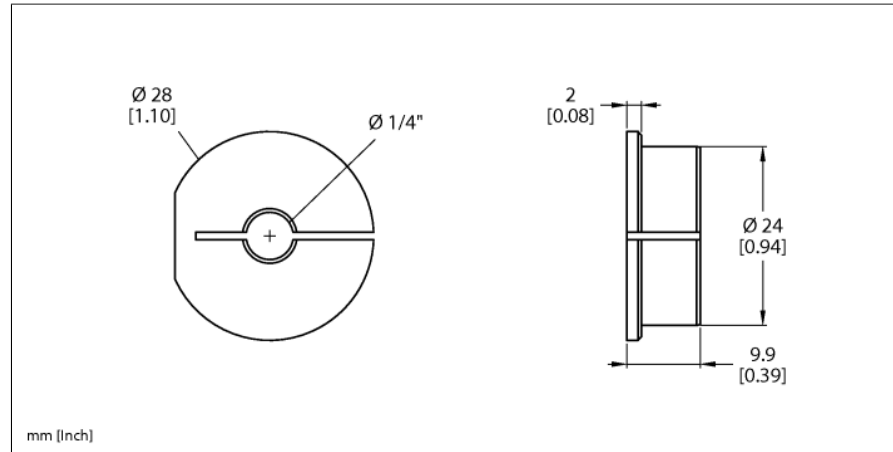

Akcesoria

Pierścień adaptera

Do enkoderów RI-QR24

RA7-QR24

- Tuleja redukująca 1/4"

Typ	RA7-QR24
Nr kat.	1590934
Material obudowy	Aluminium