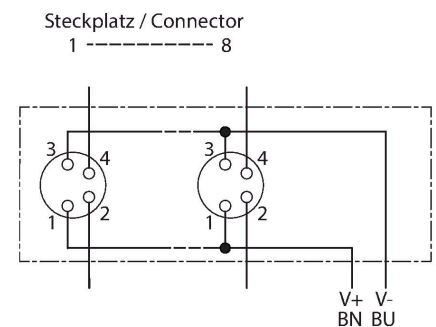

TB-8M8Z-4-5

Passiver Aktuator-/Sensor-Verteiler, 8-fach – Ø8 mm I/O Steckplatz mit fest angeschlossener Leitung

Kenmerken

- behuizingsmateriaal: nylon
- kleur behuizing: zwart
- beschermingsgraad IP67
- RoHS-conform
- cULus gelisted
- I/O-steekplaats (aantal polen): 3-polig + PE

Contactconfiguratie

I/O-steekplaats

Diagram

Technische gegevens

Type	TB-8M8Z-4-5
Identnr.	UX00417
I/O-verdeler	I/O-verdeler, 8-kanalig, met vast aangesloten leiding
Behuizing	kunststof, PA 6 GF30, zwart
I/O-steekplaats	Ø 8 mm, Contraconnector
ontwerpspecificatie	volgens IEC 61076-2-104
Aantal polen	4
Contacten	Messing, CuZn, Verguld
Contactdrager	Kunststof, PA 6 GF15, Zwart
Dichtingsring	O-ring, Kunststof, FKM/FPM
Mechanische levensduur	> 100 Steekcycli
Vervuilinggraad	3
Beschermingsklasse	IP67
Groepsaansluiting	Zijdelings
Elektrische eigenschappen bij +20 °C	
Nominale spanning	30 VDC
Stroombelastbaarheid	2 A per signaalcontact, totale stroom 6 A
Mechanische en chemische eigenschappen	
in rusttoestand	-40 °C...+85 °C
Certificaten	UL 2238 CSA C22.2 No. 182.3 CE RoHS

Technische gegevens

Instructie

Instructie

- Wij behouden ons het recht voor, zonder voorafgaande aankondiging technische wijzigingen door te voeren.

Configuraties

Steek-plaats/pin	C1/4	C2/4	C3/4	C4/4
M23 flens	1	2	3	4
Kabel	WH	GN	YE	GY