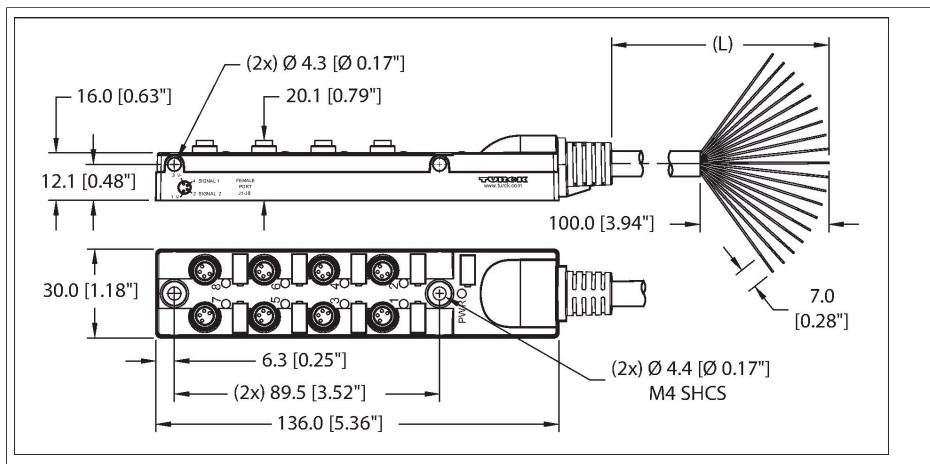

TB-8M8Z-4-5

Passiver Aktuator-/Sensor-Verteiler, 8-fach – Ø8 mm I/O Steckplatz mit fest angeschlossener Leitung

Kenmerken

- behuizingsmateriaal: nylon
- kleur behuizing: zwart
- beschermingsgraad IP67
- RoHS-conform
- cULus gelisted
- I/O-steekplaats (aantal polen): 3-polig + PE

Contactconfiguratie

I/O-steekplaats

Diagram

Technische gegevens

Type	TB-8M8Z-4-5
Identnr.	UX00417
I/O-verdeler	I/O-verdeler, 8-kanalig, met vast aangesloten leiding
Behuizing	kunststof, PA 6 GF30, zwart
I/O-steekplaats	Ø 8 mm, Contraconnector
ontwerpspecificatie	volgens IEC 61076-2-104
Aantal polen	4
Contacten	Messing, CuZn, Verguld
Contactdrager	Kunststof, PA 6 GF15, Zwart
Dichtingsring	O-ring, Kunststof, FKM/FPM
Mechanische levensduur	> 100 Steekcycli
Vervuilinggraad	3
Beschermingsklasse	IP67
Groepsaansluiting	Zijdelings
Elektrische eigenschappen bij +20 °C	
Nominale spanning	30 VDC
Stroombelastbaarheid	2 A per signaalcontact, totale stroom 6 A
Mechanische en chemische eigenschappen	
in rusttoestand	-40 °C...+85 °C
Certificaten	UL 2238 CSA C22.2 No. 182.3 CE RoHS

Technische gegevens

Instructie

Instructie

- Wij behouden ons het recht voor, zonder voorafgaande aankondiging technische wijzigingen door te voeren.

Configuraties

Steek-plaats/pin	C1/4	C2/4	C3/4	C4/4
M23 flens	1	2	3	4
Kabel	WH	GN	YE	GY