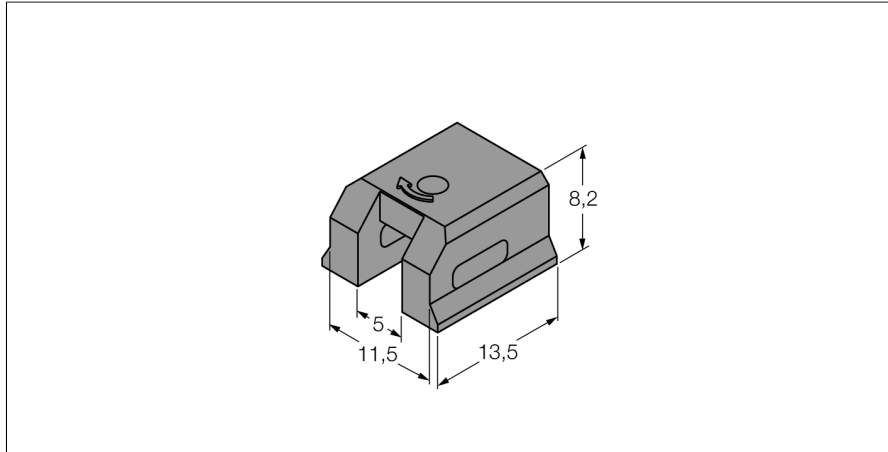

Montagetoeberehen

Klemstuk voor cilinder met zwaluwstaartgroef KLDT-UNT4

- Montage op cilinders met zwaluwstaartgroef
- Breedte groef: 11,5 mm (bijv. Pneumax)
- Kunststof: Polyfenyleensulfide (PFS)

Type	KLDT-UNT4
Identnr.	6913353
Bouwworm	Toebehoren
Afmetingen	13.5 x 11.5 x 8.2 mm
Materiaal behuizing	Kunststof
Klemstuk geschikt voor cilinderdiameter	alle