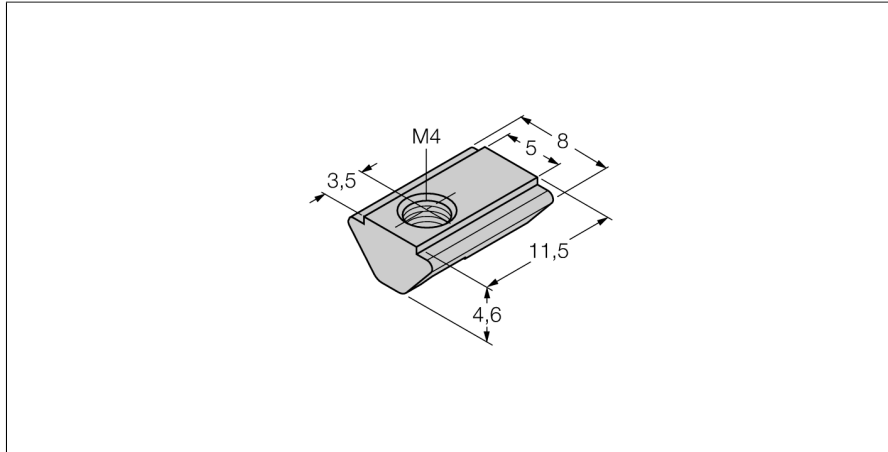

### Voor lineaire meetsensoren

### MN-M4-Q25

- Spie voor lineaire meetsensoren Q25L
- Materiaal: St gegalvaniseerd
- M4 binnendraad
- verpakkingseenheid: 10 stuks

Type	MN-M4-Q25
Identnr.	6901025
Bouwworm	toebehoren voor rechthoekige types