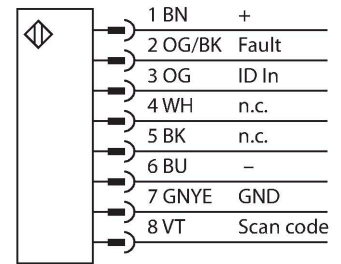

Kenmerken

- Robuuste behuizing
- beschermingsgraad IP67
- Diagnosedisplay voor het weergeven van de toestand en fouten
- Bewakingsveldhoogte L: 630 mm
- Optische uitlijningshulp
- Geen blinde zone
- reikwijdte: 0.1...12 m
- resolutie: 23 mm
- bedrijfsspanning: 24 VDC
- Automatische cascadeconfiguratie
- Veiligheidslichtgordijn type 4 conform IEC 61496-1 & 61496-2
- Categorie 4 Ple conform EN ISO 13849-1
- SIL 3 conform IEC 61508 & SIL 3 CL3 conform IEC 62061
- Schok- en trilbestendig conform IEC 61496-1
- Het apparaat wordt zonder bekabeling of bevestigingsbeugel geleverd. De bekabeling en de bevestigingsbeugel moeten worden geselecteerd onder aansluit- of montagebehoeften en zijn vereist voor gebruik.

Aansluitschema

Technische gegevens

Tests/certificaten

Certificaten	CE, cULus, PL e conform EN ISO 13849-1:2008, SIL 3 conform IEC 61508
--------------	--

Funcieprincipe

De zelfbewakende veiligheidslichtgordijnen met redundante schakeluitgangen zijn verkrijgbaar in lengtes tot 1,8 m en resoluties van 14, 23 of 40 mm. De apparaten zijn apart of per paar verkrijgbaar en synchroniseren zich optisch – er is geen fysieke verbinding tussen zender en ontvanger nodig. Voor varianten voor een werking in cascade is geen verdere configuratie nodig. De instelling gebeurt automatisch. Tot wel 4 koppels met een willekeurige lengte en resolutie kunnen samen worden geschakeld. De duale scan van elke ontvanger zorgt voor immuniteit tegen EM-storingen, radiogolven, omgevings- of stroboscooplicht evenals lasvonken. Alle ontvangers hebben geen heropstartvergrendeling – er vindt geen automatische reset plaats. Indien nodig kunnen afzonderlijke stralen worden onderdrukt.