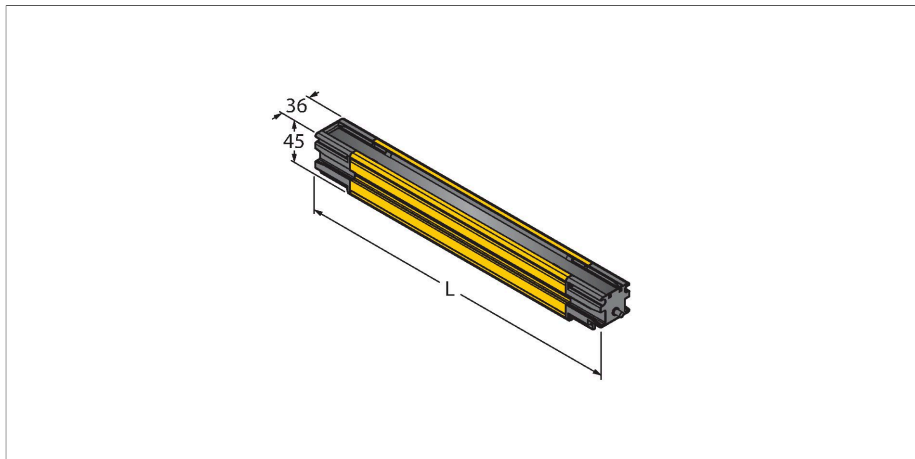

SLLCE23-630-S

Veiligheidstechniek – Veiligheidslichtgordijn zender in cascade monteerbaar

Technische gegevens

Type	SLLCE23-630-S
Identnr.	3808971
Optische Gegevens	
Functie	lichtgordijn
Lichtsoort	IR
Optische resolutie	23 mm
Reikwijdte	100...12000 mm
Hoogte bewakingsveld	630 mm
Aantal stralen	36
Met muting functie	neen
Elektrische gegevens	
Bedrijfsspanning	20.4...27.6 VDC
DC nominale bedrijfsstroom	≤ 25 mA
Kortsluitbeveiliging	Ja
Ompoolbeveiliging	Ja
Aanspreektijd typisch	< 12.5 ms
Onderdrukking mogelijk	ja
Mechanische gegevens	
Bouwworm	Rechthoekig, EZ-screen LS
Afmetingen	45 x 36 x 635 mm
Materiaal behuizing	metaal, AL, geel
Lens	acryl, kunststof
In cascade monteerbaar	ja
Elektrische aansluiting	Vlakke connector"
Omgevingstemperatuur	-20...+55 °C
Beschermingsgraad	IP67

Kenmerken

- Robuuste behuizing
- beschermingsgraad IP67
- Diagnosedisplay voor het weergeven van de toestand en fouten
- Bewakingsveldhoogte L: 630 mm
- Optische uitlijningshulp
- Geen blinde zone
- reikwijdte: 0.1...12 m
- resolutie: 23 mm
- bedrijfsspanning: 24 VDC
- Automatische cascadeconfiguratie
- Veiligheidslichtgordijn type 4 conform IEC 61496-1 & 61496-2
- Categorie 4 Ple conform EN ISO 13849-1
- SIL 3 conform IEC 61508 & SIL 3 CL3 conform IEC 62061
- Schok- en trilbestendig conform IEC 61496-1
- Het apparaat wordt zonder bekabeling of bevestigingsbeugel geleverd. De bekabeling en de bevestigingsbeugel moeten worden geselecteerd onder aansluit- of montagebehoeften en zijn vereist voor gebruik.