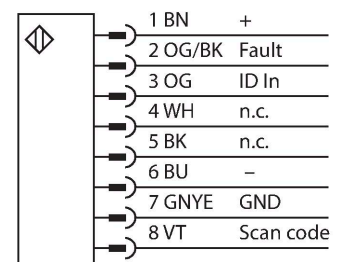

Aansluitschema