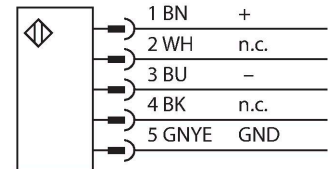

Kenmerken

- Robuuste behuizing
- beschermingsgraad IP67
- Diagnosedisplay voor het weergeven van de toestand en fouten
- Bewakingsveldhoogte L: 630 mm
- Optische uitlijningshulp
- Geen blinde zone
- reikwijdte: 0.1...12 m
- resolutie: 23 mm
- bedrijfsspanning: 24 VDC
- Automatische cascadeconfiguratie
- Veiligheidslichtgordijn type 4 conform IEC 61496-1 & 61496-2
- Categorie 4 Ple conform EN ISO 13849-1
- SIL 3 conform IEC 61508 & SIL 3 CL3 conform IEC 62061
- Schok- en trilbestendig conform IEC 61496-1
- Het apparaat wordt zonder bekabeling of bevestigingsbeugel geleverd. De bekabeling en de bevestigingsbeugel moeten worden geselecteerd onder aansluit- of montagebehoeften en zijn vereist voor gebruik.

Aansluitschema

Technische gegevens

Tests/certificaten

Certificaten	CE, cULus, PL e conform EN ISO 13849-1:2008, SIL 3 conform IEC 61508
--------------	--

Funcieprincipe

De zelfbewakende veiligheidslichtgordijnen met redundante schakeluitgangen zijn verkrijgbaar in lengtes tot 1,8 m en resoluties van 14, 23 of 40 mm. De apparaten zijn apart of per paar verkrijgbaar en synchroniseren zich optisch – er is geen fysieke verbinding tussen zender en ontvanger nodig. Voor varianten voor een werking in cascade is geen verdere configuratie nodig. De instelling gebeurt automatisch. Tot wel 4 koppels met een willekeurige lengte en resolutie kunnen samen worden geschakeld. De duale scan van elke ontvanger zorgt voor immuniteit tegen EM-storingen, radiogolven, omgevings- of stroboscooplicht evenals lasvonken. Alle ontvangers hebben geen heropstartvergrendeling – er vindt geen automatische reset plaats. Indien nodig kunnen afzonderlijke stralen worden onderdrukt.