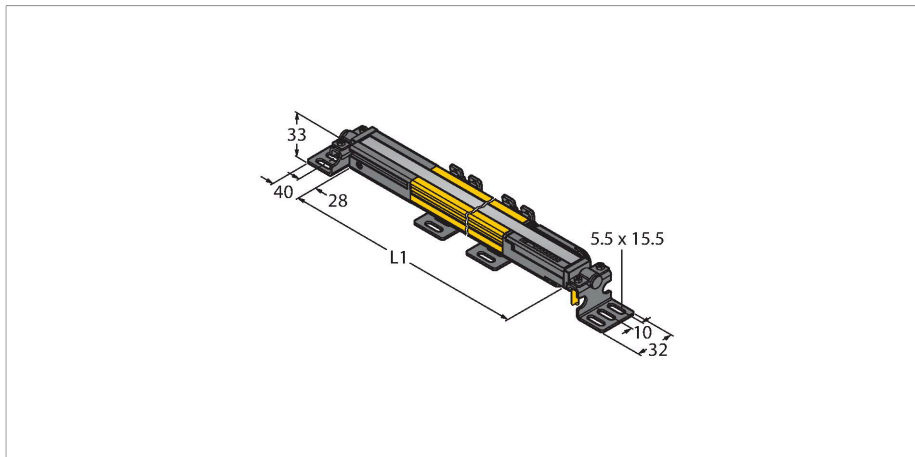

## Lichtgordijn voor personenbeveiliging – zender/ontvanger paar in cascade monteerbaar

### Technische gegevens

Type	SLPCP14-830
Identnr.	3083797
<b>Optische Gegevens</b>	
Functie	lichtgordijn
Lichtsoort	IR
Golflengte	850 nm
Optische resolutie	14 mm
Reikwijdte	100...7000 mm
Hoogte bewakingsveld	830 mm
Aantal stralen	83
Met muting functie	neen
Scan Code	Instelbaar
<b>Elektrische gegevens</b>	
Bedrijfsspanning	20...28 VDC
Restriimpelspanning	< 10 % $U_{ss}$
DC nominale bedrijfsstroom	≤ 210 mA
Eigen stroomopname	≤ 275 mA
max. uitgangsstroom veilige uitgang	500 mA
Kortsluitbeveiliging	Ja
Ompoolbeveiliging	Ja
Uitgangsfunctie	2 x N.C., 2 x PNP
Aantal veilige halfgeleidersuitgangen	2
Aanspreektijd typisch	< 22.5 ms
Met heropstartvergrendeling	ja

### Kenmerken

- elektrische aansluiting met connectortype RDLP-8 met open einde of DELPE-8 met M12x1 connector, 8-polig
- aansluiting met in cascade monteerbare deelnemers via DELP-1...
- beschermingsgraad IP65
- vlakke behuizing zonder dode zone
- instelling via DIP-switch
- instelling gereduceerde resolutie
- blanking functie
- bedrijfsspanning: 24 VDC ± 15 %
- resolutie 14 mm
- bewakingshoogte 830 mm (L1)
- personenbeschermingsgraad Cat 4 PL e volgens EN ISO 13849-1:2008
- type 4 volgens IEC 61496-1,-2
- SIL 3 volgens IEC 61508

## Technische gegevens

Onderdrukking mogelijk	ja
<b>Mechanische gegevens</b>	
Bouwworm	Rechthoekig, EZ-Screen LP
Afmetingen	26 x 28 x 829 mm
Materiaal behuizing	metaal, AL, Geel polyester
Lens	kunststof, acryl
In cascade monteerbaar	ja
Elektrische aansluiting	Kabelinvoer voor vlakke connector
Omgevingstemperatuur	0...+55 °C
Beschermingsgraad	IP65
Bedrijfsspanningsindicatie	LED, groen
Schakeltoestandsindicatie	2-kleuren-LED, Rood
<b>Tests/certificaten</b>	
Vibratiebestendigheid	10-55 Hz at 0.35 mm
Schoktest	10 g at 16 ms (6000 cycles)
Certificaten	CE, cTUVus, PL e volgens ENISO 13849-1:2008, SIL 3 volgens IEC 61508