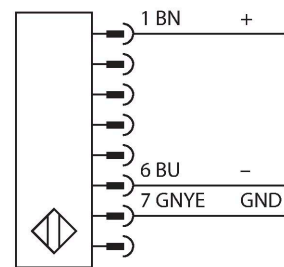

### Technische gegevens

Type	SLPCP14-830
Identnr.	3083797
<b>Optische Gegevens</b>	
Functie	lichtgordijn
Lichtsoort	IR
Golflengte	850 nm
Optische resolutie	14 mm
Reikwijdte	100...7000 mm
Hoogte bewakingsveld	830 mm
Aantal stralen	83
Met muting functie	neen
Scan Code	Instelbaar
<b>Elektrische gegevens</b>	
Bedrijfsspanning	20...28 VDC
Restriimpelspanning	< 10 % $U_{ss}$
DC nominale bedrijfsstroom	≤ 210 mA
Eigen stroomopname	≤ 275 mA
max. uitgangsstroom veilige uitgang	500 mA
Kortsluitbeveiliging	Ja
Ompoolbeveiliging	Ja
Uitgangsfunctie	2 x N.C., 2 x PNP
Aantal veilige halfgeleidersuitgangen	2
Aanspreektijd typisch	< 22.5 ms
Met heropstartvergrendeling	ja

### Kenmerken

- elektrische aansluiting met connectortype RDLP-8 met open einde of DELPE-8 met M12x1 connector, 8-polig
- aansluiting met in cascade monteerbare deelnemers via DELP-1...
- beschermingsgraad IP65
- vlakke behuizing zonder dode zone
- instelling via DIP-switch
- instelling gereduceerde resolutie
- blanking functie
- bedrijfsspanning: 24 VDC ± 15 %
- resolutie 14 mm
- bewakingshoogte 830 mm (L1)
- personenbeschermingsgraad Cat 4 PL e volgens EN ISO 13849-1:2008
- type 4 volgens IEC 61496-1,-2
- SIL 3 volgens IEC 61508

### Aansluitschema

## Technische gegevens

Onderdrukking mogelijk	ja
<b>Mechanische gegevens</b>	
Bouwworm	Rechthoekig, EZ-Screen LP
Afmetingen	26 x 28 x 829 mm
Materiaal behuizing	metaal, AL, Geel polyester
Lens	kunststof, acryl
In cascade monteerbaar	ja
Elektrische aansluiting	Kabelinvoer voor vlakke connector
Omgevingstemperatuur	0...+55 °C
Beschermingsgraad	IP65
Bedrijfsspanningsindicatie	LED, groen
Schakeltoestandsindicatie	2-kleuren-LED, Rood
<b>Tests/certificaten</b>	
Vibratiebestendigheid	10-55 Hz at 0.35 mm
Schoktest	10 g at 16 ms (6000 cycles)
Certificaten	CE, cTUVus, PL e volgens ENISO 13849-1:2008, SIL 3 volgens IEC 61508