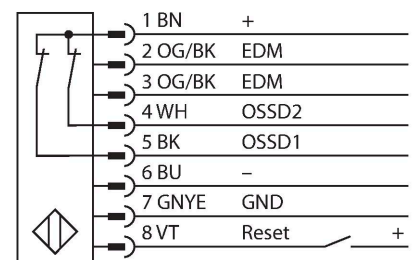

### Technische gegevens

Type	SLPCP14-830
Identnr.	3083797
<b>Optische Gegevens</b>	
Functie	lichtgordijn
Lichtsoort	IR
Golflengte	850 nm
Optische resolutie	14 mm
Reikwijdte	100...7000 mm
Hoogte bewakingsveld	830 mm
Aantal stralen	83
Met muting functie	neen
Scan Code	Instelbaar
<b>Elektrische gegevens</b>	
Bedrijfsspanning	20...28 VDC
Restriimpelspanning	< 10 % $U_{ss}$
DC nominale bedrijfsstroom	≤ 210 mA
Eigen stroomopname	≤ 275 mA
max. uitgangsstroom veilige uitgang	500 mA
Kortsluitbeveiliging	Ja
Ompoolbeveiliging	Ja
Uitgangsfunctie	2 x N.C., 2 x PNP
Aantal veilige halfgeleidersuitgangen	2
Aanspreektijd typisch	< 22.5 ms
Met heropstartvergrendeling	ja

### Kenmerken

- elektrische aansluiting met connectortype RDLP-8 met open einde of DELPE-8 met M12x1 connector, 8-polig
- aansluiting met in cascade monteerbare deelnemers via DELP-1...
- beschermingsgraad IP65
- vlakke behuizing zonder dode zone
- instelling via DIP-switch
- instelling gereduceerde resolutie
- blanking functie
- bedrijfsspanning: 24 VDC ± 15 %
- resolutie 14 mm
- bewakingshoogte 830 mm (L1)
- personenbeschermingsgraad Cat 4 PL e volgens EN ISO 13849-1:2008
- type 4 volgens IEC 61496-1,-2
- SIL 3 volgens IEC 61508

## Technische gegevens

Onderdrukking mogelijk	ja
<b>Mechanische gegevens</b>	
Bouwworm	Rechthoekig, EZ-Screen LP
Afmetingen	26 x 28 x 829 mm
Materiaal behuizing	metaal, AL, Geel polyester
Lens	kunststof, acryl
In cascade monteerbaar	ja
Elektrische aansluiting	Kabelinvoer voor vlakke connector
Omgevingstemperatuur	0...+55 °C
Beschermingsgraad	IP65
Bedrijfsspanningsindicatie	LED, groen
Schakeltoestandsindicatie	2-kleuren-LED, Rood
<b>Tests/certificaten</b>	
Vibratiebestendigheid	10-55 Hz at 0.35 mm
Schoktest	10 g at 16 ms (6000 cycles)
Certificaten	CE, cTUVus, PL e volgens ENISO 13849-1:2008, SIL 3 volgens IEC 61508