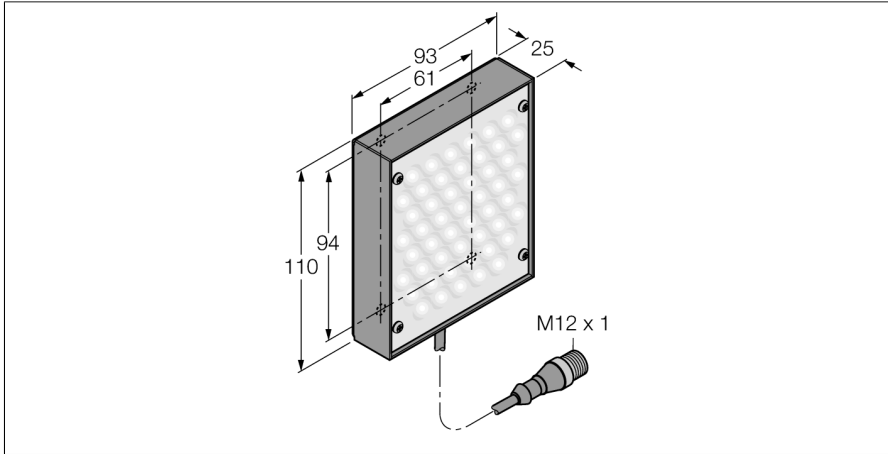

beeldverwerking oppervlaklicht LEDRA80X80QPMA

- belichting op korte afstand
- lichtintensiteit instelbaar
- beschermingsgraad: IP20
- kleur: rood
- voedingsvoeding: 24 VDC
- Pigtail M12x1, 0,15m

Aansluitschema

	BN (1)	+
	BU (3)	-
	BK (4) strobe (+5 to 24VDC OFF/-V ON)	

Type	LEDRA80X80QPMA
Identnr.	3073287
Signaal- en weergavegegevens	
Toepassingsdoel	Beeldverwerking
Functie	Oppervlaklicht
Lichtsoort	rood
Aslengte	620...630 nm
LED-levensduur (L70)	10000 h
Kenmerken kleur 1	Rood
Elektrische gegevens	
Bedrijfsspanning U_b	24...250 VDC
DC nominale bedrijfsstroom I_b	≤ 250 mA
Max. stroomverbruik per kleur	250 mA
Mechanische gegevens	
Bouwworm	Rechthoekig
Materiaal behuizing	metaal, Koolstofarm staal
Window materiaal	acryl, helder
Elektrische aansluiting	Kabel met connector, M12 × 1, 2 m, PUR
Aantal aders	4
Omgevingstemperatuur	0...+50 °C
Beschermingsgraad	IP40
Tests/certificaten	
Certificaten	CE, cULus gelisted