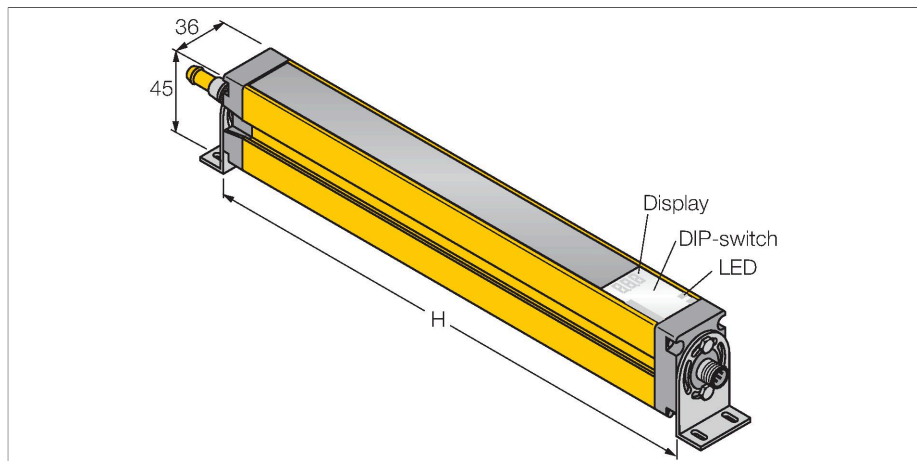

SLSCP14-300Q88

Lichtgordijn voor personenbeveiliging – zender/ontvanger paar in cascade monteerbaar

Technische gegevens

Type	SLSCP14-300Q88
Identnr.	3072436
Optische Gegevens	
Functie	lichtgordijn
Lichtsoort	IR
Golflengte	950 nm
Optische resolutie	14 mm
Reikwijdte	100...6000 mm
Hoogte bewakingsveld	300 mm
Aantal stralen	40
Met muting functie	neen
Scan Code	Instelbaar
Elektrische gegevens	
Bedrijfsspanning	20...28 VDC
Restriimpelspanning	< 10 % U _{ss}
DC nominale bedrijfsstroom	≤ 375 mA
Eigen stroomopname	≤ 275 mA
max. uitgangsstroom veilige uitgang	500 mA
Kortsluitbeveiliging	Ja
Ompoolbeveiliging	Ja
Uitgangsfunctie	2 x N.C., 2 x PNP
Stroomuitgang	0...500 mA
Aantal veilige halfgeleidersuitgangen	2
Aanspreektijd typisch	< 15 ms
Met heropstartvergrendeling	ja
Onderdrukking mogelijk	ja

Kenmerken

- M12 x 1 connector, 8-polig
- blanking functie
- tot 4 modules in cascade monteerbaar
- beschermingsgraad IP65
- instelling via DIP-switch
- bedrijfsspanning 24 VDC +/-15%
- resolutie 14 mm
- bewakingshoogte 300 mm
- Bij elk apparaat zijn twee bevestigingsbeugels EZA-MBK-11 inbegrepen, bij apparaat-lengten vanaf 900 mm een extra bevestigingsbeugel EZA-MBK-12
- personenbeschermingsgraad Cat 4 PL e volgens EN ISO 13849-1:2008
- type 4 volgens IEC 61496-1,-2
- SIL 3 volgens IEC 61508

Aansluitschema

Technische gegevens

Mechanische gegevens	
Bouwworm	Rechthoekig, EZ-Screen
Afmetingen	45 x 36 x 372 mm
Materiaal behuizing	metaal, AL, Geel polyester
Lens	kunststof, acryl
In cascade monteerbaar	ja
Elektrische aansluiting	Connector, M12 x 1
Aantal aders	8
Omgevingstemperatuur	0...+50 °C
Beschermingsgraad	IP65
Bedrijfsspanningsindicatie	LED, groen
Schakeltoestandsindicatie	2-kleuren-LED, Rood
Tests/certificaten	
Vibratiebestendigheid	10-55 Hz at 0.35 mm
Schoktest	10 g at 16 ms (6000 cycles)
Certificaten	CE, cULus gelisted