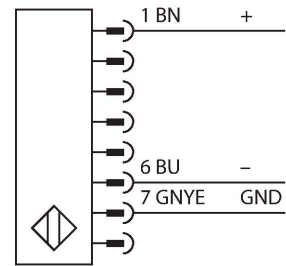

SLSCP14-300Q88

Lichtgordijn voor personenbeveiliging – zender/ontvanger paar in cascade monteerbaar

Technische gegevens

Type	SLSCP14-300Q88
Identnr.	3072436
Optische Gegevens	
Functie	lichtgordijn
Lichtsoort	IR
Golflengte	950 nm
Optische resolutie	14 mm
Reikwijdte	100...6000 mm
Hoogte bewakingsveld	300 mm
Aantal stralen	40
Met muting functie	neen
Scan Code	Instelbaar
Elektrische gegevens	
Bedrijfsspanning	20...28 VDC
Restriimpelspanning	< 10 % U _{ss}
DC nominale bedrijfsstroom	≤ 375 mA
Eigen stroomopname	≤ 275 mA
max. uitgangsstroom veilige uitgang	500 mA
Kortsluitbeveiliging	Ja
Ompoolbeveiliging	Ja
Uitgangsfunctie	2 x N.C., 2 x PNP
Stroomuitgang	0...500 mA
Aantal veilige halfgeleidersuitgangen	2
Aanspreektijd typisch	< 15 ms
Met heropstartvergrendeling	ja
Onderdrukking mogelijk	ja

Kenmerken

- M12 x 1 connector, 8-polig
- blanking functie
- tot 4 modules in cascade monteerbaar
- beschermingsgraad IP65
- instelling via DIP-switch
- bedrijfsspanning 24 VDC +/-15%
- resolutie 14 mm
- bewakingshoogte 300 mm
- Bij elk apparaat zijn twee bevestigingsbeugels EZA-MBK-11 inbegrepen, bij apparaat-lengten vanaf 900 mm een extra bevestigingsbeugel EZA-MBK-12
- personenbeschermingsgraad Cat 4 PL e volgens EN ISO 13849-1:2008
- type 4 volgens IEC 61496-1,-2
- SIL 3 volgens IEC 61508

Aansluitschema

Technische gegevens

Mechanische gegevens	
Bouwworm	Rechthoekig, EZ-Screen
Afmetingen	45 x 36 x 372 mm
Materiaal behuizing	metaal, AL, Geel polyester
Lens	kunststof, acryl
In cascade monteerbaar	ja
Elektrische aansluiting	Connector, M12 x 1
Aantal aders	8
Omgevingstemperatuur	0...+50 °C
Beschermingsgraad	IP65
Bedrijfsspanningsindicatie	LED, groen
Schakeltoestandsindicatie	2-kleuren-LED, Rood
Tests/certificaten	
Vibratiebestendigheid	10-55 Hz at 0.35 mm
Schoktest	10 g at 16 ms (6000 cycles)
Certificaten	CE, cULus gelisted

Afmetingen	Type	Identnr.	
	DEE2R-88D	3094306	aansluitkabel, PVC, geel, lengte: 2.44 m, contraconnector, M12 x 1, 8-polig, op stekker, M12 x 1, 8-polig