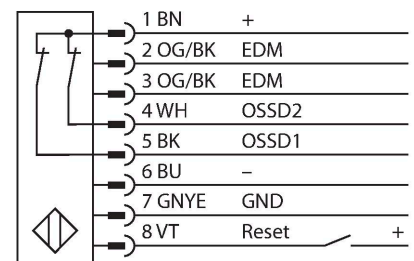

SLSCP14-300Q88

Lichtgordijn voor personenbeveiliging – zender/ontvanger paar in cascade monteerbaar

Technische gegevens

Type	SLSCP14-300Q88
Identnr.	3072436
Optische Gegevens	
Functie	lichtgordijn
Lichtsoort	IR
Golflengte	950 nm
Optische resolutie	14 mm
Reikwijdte	100...6000 mm
Hoogte bewakingsveld	300 mm
Aantal stralen	40
Met muting functie	neen
Scan Code	Instelbaar
Elektrische gegevens	
Bedrijfsspanning	20...28 VDC
Restriimpelspanning	< 10 % U _{ss}
DC nominale bedrijfsstroom	≤ 375 mA
Eigen stroomopname	≤ 275 mA
max. uitgangsstroom veilige uitgang	500 mA
Kortsluitbeveiliging	Ja
Ompoolbeveiliging	Ja
Uitgangsfunctie	2 x N.C., 2 x PNP
Stroomuitgang	0...500 mA
Aantal veilige halfgeleidersuitgangen	2
Aanspreektijd typisch	< 15 ms
Met heropstartvergrendeling	ja
Onderdrukking mogelijk	ja

Kenmerken

- M12 x 1 connector, 8-polig
- blanking functie
- tot 4 modules in cascade monteerbaar
- beschermingsgraad IP65
- instelling via DIP-switch
- bedrijfsspanning 24 VDC +/-15%
- resolutie 14 mm
- bewakingshoogte 300 mm
- Bij elk apparaat zijn twee bevestigingsbeugels EZA-MBK-11 inbegrepen, bij apparaat-lengten vanaf 900 mm een extra bevestigingsbeugel EZA-MBK-12
- personenbeschermingsgraad Cat 4 PL e volgens EN ISO 13849-1:2008
- type 4 volgens IEC 61496-1,-2
- SIL 3 volgens IEC 61508

Aansluitschema

Technische gegevens

Mechanische gegevens	
Bouwworm	Rechthoekig, EZ-Screen
Afmetingen	45 x 36 x 372 mm
Materiaal behuizing	metaal, AL, Geel polyester
Lens	kunststof, acryl
In cascade monteerbaar	ja
Elektrische aansluiting	Connector, M12 x 1
Aantal aders	8
Omgevingstemperatuur	0...+50 °C
Beschermingsgraad	IP65
Bedrijfsspanningsindicatie	LED, groen
Schakeltoestandsindicatie	2-kleuren-LED, Rood
Tests/certificaten	
Vibratiebestendigheid	10-55 Hz at 0.35 mm
Schoktest	10 g at 16 ms (6000 cycles)
Certificaten	CE, cULus gelisted

Afmetingen	Type	Identnr.	
	DEE2R-88D	3094306	aansluitkabel, PVC, geel, lengte: 2.44 m, contraconnector, M12 x 1, 8-polig, op stekker, M12 x 1, 8-polig