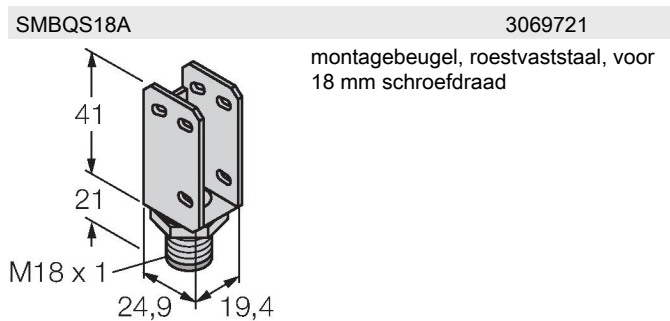

Toebehoren

Toebehoren

Afmetingen	Type	Identnr.	
	PKG4M-2/TEL	6625061	aansluitkabel, M8-contraconnector, recht, 4-polig, kabellengte: 2m, mantelmateriaal: PVC, zwart; cULus-homologatie; andere kabellengtes en uitvoeringen leverbaar, zie www.turck.com
	PKW4M-2/TEL	6625067	aansluitkabel, M8-contraconnector, haaks, 4-polig, kabellengte: 2m, mantelmateriaal: PVC, zwart; cULus-homologatie; andere kabellengtes en uitvoeringen leverbaar, zie www.turck.com