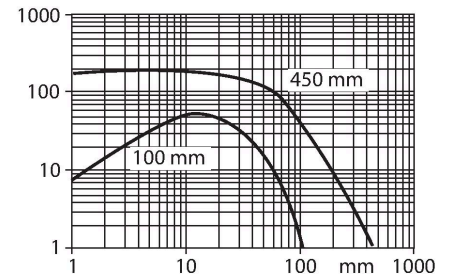

QS18VP6DBQ7

Opto-sensor – diffuse sensoren

Technische gegevens

Type	QS18VP6DBQ7
Identnr.	3066444
Optische Gegevens	
Functie	Naderingsschakelaar
Bedrijfsmodus	Diffuus
Lichtsoort	IR
Golflengte	940 nm
Reikwijdte	0...450 mm
Elektrische gegevens	
Bedrijfsspanning	10...30 VDC
Restriempelspanning	< 10 % U _{ss}
DC nominale bedrijfsstroom	≤ 100 mA
Kortsluitbeveiliging	Ja
Ompoolbeveiliging	Ja
Uitgangsfunctie	N.O. / N.C., PNP
Stroomuitgang	100 mA
Schakelfrequentie	≤ 800 Hz
Inschakelfoutimpulsonderdrukking	≤ 100 ms
Aanspreektijd typisch	< 0.6 ms
Instelmogelijkheid	Potentiometer
Mechanische gegevens	
Bouwworm	Rechthoekig, QS18
Afmetingen	21.1 x 15 x 41.5 mm
Materiaal behuizing	Kunststof, ABS
Lens	kunststof, Acryl
Elektrische aansluiting	Connector, M8 × 1, PVC
Aantal aders	4

Kenmerken

- connector 8 mm, 4-polig
- beschermingsgraad IP67
- LED rondom zichtbaar
- gevoeligheidsinstelling met potentiometer
- bedrijfsspanning: 10...30 VDC
- PNP-schakeluitgang, wisselcontact

Aansluitschema

Reikwijdtecurve
Functiereserve afhankelijk van de reikwijdte

Technische gegevens

Omgevingstemperatuur	-20...+70 °C
Beschermingsgraad	IP67
Bedrijfsspanningsindicatie	LED, groen
Schakeltoestandsindicatie	LED, geel
Foutmelding	LED, groen, knipperend
Weergave van de functiereserve	LED, geel, knipperend
Tests/certificaten	
Certificaten	CE, cURus