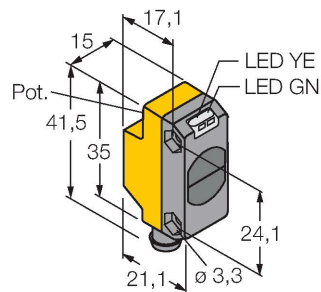

QS18VP6DBQ7

Opto-sensor – diffuse sensoren

Technische gegevens

Type	QS18VP6DBQ7
Identnr.	3066444
Optische Gegevens	
Functie	Naderingsschakelaar
Bedrijfsmodus	Diffuus
Lichtsoort	IR
Golflengte	940 nm
Reikwijdte	0...450 mm
Elektrische gegevens	
Bedrijfsspanning	10...30 VDC
Restriempelspanning	< 10 % U _{ss}
DC nominale bedrijfsstroom	≤ 100 mA
Kortsluitbeveiliging	Ja
Ompoolbeveiliging	Ja
Uitgangsfunctie	N.O. / N.C., PNP
Stroomuitgang	100 mA
Schakelfrequentie	≤ 800 Hz
Inschakelfoutimpulsonderdrukking	≤ 100 ms
Aanspreektijd typisch	< 0.6 ms
Instelmogelijkheid	Potentiometer
Mechanische gegevens	
Bouwworm	Rechthoekig, QS18
Afmetingen	21.1 x 15 x 41.5 mm
Materiaal behuizing	Kunststof, ABS
Lens	kunststof, Acryl
Elektrische aansluiting	Connector, M8 × 1, PVC
Aantal aders	4

Kenmerken

- connector 8 mm, 4-polig
- beschermingsgraad IP67
- LED rondom zichtbaar
- gevoeligheidsinstelling met potentiometer
- bedrijfsspanning: 10...30 VDC
- PNP-schakeluitgang, wisselcontact

Aansluitschema

Reikwijdtecurve
Functiereserve afhankelijk van de reikwijdte

Technische gegevens

Omgevingstemperatuur	-20...+70 °C
Beschermingsgraad	IP67
Bedrijfsspanningsindicatie	LED, groen
Schakeltoestandsindicatie	LED, geel
Foutmelding	LED, groen, knipperend
Weergave van de functiereserve	LED, geel, knipperend
Tests/certificaten	
Certificaten	CE, cURus

Toebehoren

Toebehoren

Afmetingen	Type	Identnr.	
	PKG4M-2/TEL	6625061	aansluitkabel, M8-contraconnector, recht, 4-polig, kabellengte: 2m, mantelmateriaal: PVC, zwart; cULus-homologatie; andere kabellengtes en uitvoeringen leverbaar, zie www.turck.com
	PKW4M-2/TEL	6625067	aansluitkabel, M8-contraconnector, haaks, 4-polig, kabellengte: 2m, mantelmateriaal: PVC, zwart; cULus-homologatie; andere kabellengtes en uitvoeringen leverbaar, zie www.turck.com