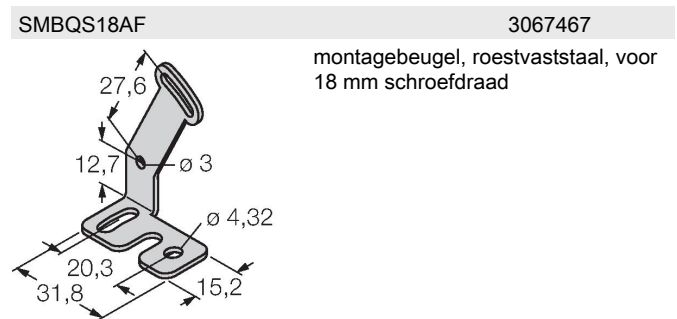

Toebehoren

Toebehoren

Afmetingen	Type	Identnr.	
	PKG4M-2/TEL	6625061	aansluitkabel, M8-contraconnector, recht, 4-polig, kabellengte: 2m, mantelmateriaal: PVC, zwart; cULus-homologatie; andere kabellengtes en uitvoeringen leverbaar, zie www.turck.com
	PKW4M-2/TEL	6625067	aansluitkabel, M8-contraconnector, haaks, 4-polig, kabellengte: 2m, mantelmateriaal: PVC, zwart; cULus-homologatie; andere kabellengtes en uitvoeringen leverbaar, zie www.turck.com