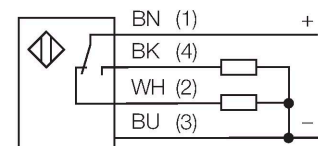

QS18VP6DBQ7

Opto-sensor – diffuse sensoren

Technische gegevens

Type	QS18VP6DBQ7
Identnr.	3066444
Optische Gegevens	
Functie	Naderingsschakelaar
Bedrijfsmodus	Diffuus
Lichtsoort	IR
Golflengte	940 nm
Reikwijdte	0...450 mm
Elektrische gegevens	
Bedrijfsspanning	10...30 VDC
Restriempelspanning	< 10 % U _{ss}
DC nominale bedrijfsstroom	≤ 100 mA
Kortsluitbeveiliging	Ja
Ompoolbeveiliging	Ja
Uitgangsfunctie	N.O. / N.C., PNP
Stroomuitgang	100 mA
Schakelfrequentie	≤ 800 Hz
Inschakelfoutimpulsonderdrukking	≤ 100 ms
Aanspreektijd typisch	< 0.6 ms
Instelmogelijkheid	Potentiometer
Mechanische gegevens	
Bouwworm	Rechthoekig, QS18
Afmetingen	21.1 x 15 x 41.5 mm
Materiaal behuizing	Kunststof, ABS
Lens	kunststof, Acryl
Elektrische aansluiting	Connector, M8 × 1, PVC
Aantal aders	4

Kenmerken

- connector 8 mm, 4-polig
- beschermingsgraad IP67
- LED rondom zichtbaar
- gevoeligheidsinstelling met potentiometer
- bedrijfsspanning: 10...30 VDC
- PNP-schakeluitgang, wisselcontact

Aansluitschema

Reikwijdtecurve
Functiereserve afhankelijk van de reikwijdte

Technische gegevens

Omgevingstemperatuur	-20...+70 °C
Beschermingsgraad	IP67
Bedrijfsspanningsindicatie	LED, groen
Schakeltoestandsindicatie	LED, geel
Foutmelding	LED, groen, knipperend
Weergave van de functiereserve	LED, geel, knipperend
Tests/certificaten	
Certificaten	CE, cURus

Toebehoren

Toebehoren

Afmetingen	Type	Identnr.	
	PKG4M-2/TEL	6625061	aansluitkabel, M8-contraconnector, recht, 4-polig, kabellengte: 2m, mantelmateriaal: PVC, zwart; cULus-homologatie; andere kabellengtes en uitvoeringen leverbaar, zie www.turck.com
	PKW4M-2/TEL	6625067	aansluitkabel, M8-contraconnector, haaks, 4-polig, kabellengte: 2m, mantelmateriaal: PVC, zwart; cULus-homologatie; andere kabellengtes en uitvoeringen leverbaar, zie www.turck.com