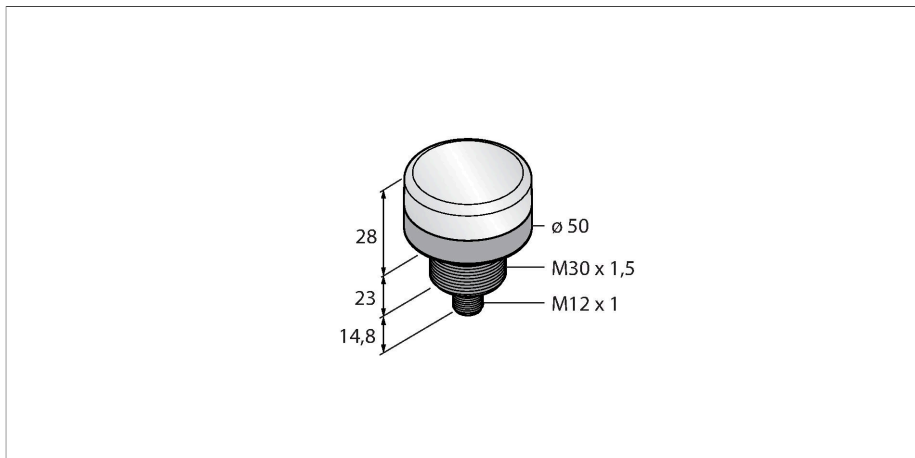

WL50SWSSGL20Q

Ledspot – In de metalen behuizing

Technische gegevens

Type	WL50SWSSGL20Q
Identnr.	3042378
Signaal- en weergavegegevens	
Toepassingsdoel	LED-werklamp
Functie	Spot-licht
Lichtsoort	wit
Color temperature	5000...+8300 K
Luminous flux lumen	270 lm
Aperture angle degree	20 °
Uitstralingshoek	20°
LED-levensduur (L70)	50000 h
Dimbaar	Nee
Kenmerken kleur 1	Wit, Doorlopend aan, 270 lm
Bijzondere kenmerken	Chemisch resistent Wash down Bestand tegen chemicaliën
Elektrische gegevens	
Bedrijfsspanning U_s	12...30 VDC
DC nominale bedrijfsstroom I_s	≤ 400 mA
Input power	1.7 W
Mechanische gegevens	
In cascade monteerbaar	Nee
Bouwworm	Puck, WL50S
Afmetingen	Ø 56 x 71.1 mm
Materiaal behuizing	metaal, Roestvast staal
Window material	glas, helder
Elektrische aansluiting	Connector, M12 × 1, PVC

Kenmerken

- bedrijfsspanning: 12..30V dc
- beschermingsgraad: IP69K
- roestvaststalen behuizing
- Kleur: Wit
- connector M12x1

Aansluitschema

Functieprincipe

LED-werkpostlichten zijn uitstekend geschikt voor industriële toepassingen met een gering energieverbruik. De robuuste uitvoeringen in de beschermingsgraad IP69K kunnen worden ingezet in verschillende toepassingen, waar onder moeilijke omgevingsomstandigheden een helder en gelijkmatig licht vereist is. De elektrische aansluiting kan naar keuze met gestandaardiseerde M12x1 connectoren of via open kabeleinden direct aan de klemmen aansluiting van voorhandene installaties gerealiseerd worden. Een traploos dimmen van het lichtvermogen is bij enkele modellen mogelijk via een PWM-sigitaal op PIN4.

Afmetingen	Type	Identnr.	
	RKC4.4T-2/TEL	6625013	Aansluitkabel, M12-connector, recht, 4-polig, kabellengte: 2 m, mantelmateriaal: Pvc, zwart; cULus-goedkeuring
	WKC4.4T-2/TEL	6625025	Aansluitkabel, M12-connector, haaks, 4-polig, kabellengte: 2 m, mantelmateriaal: Pvc, zwart; cULus-goedkeuring