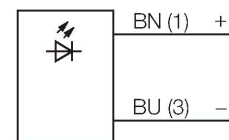

WL50SWSSGL20Q

Ledspot – In de metalen behuizing

Technische gegevens

Type	WL50SWSSGL20Q
Identnr.	3042378
Signaal- en weergavegegevens	
Toepassingsdoel	LED-werklamp
Functie	Spot-licht
Lichtsoort	wit
Color temperature	5000...+8300 K
Luminous flux lumen	270 lm
Aperture angle degree	20 °
Uitstralingshoek	20°
LED-levensduur (L70)	50000 h
Dimbaar	Nee
Kenmerken kleur 1	Wit, Doorlopend aan, 270 lm
Bijzondere kenmerken	Chemisch resistent Wash down Bestand tegen chemicaliën
Elektrische gegevens	
Bedrijfsspanning U_s	12...30 VDC
DC nominale bedrijfsstroom I_s	≤ 400 mA
Input power	1.7 W
Mechanische gegevens	
In cascade monteerbaar	Nee
Bouwworm	Puck, WL50S
Afmetingen	Ø 56 x 71.1 mm
Materiaal behuizing	metaal, Roestvast staal
Window material	glas, helder
Elektrische aansluiting	Connector, M12 × 1, PVC

Kenmerken

- bedrijfsspanning: 12..30V dc
- beschermingsgraad: IP69K
- roestvaststalen behuizing
- Kleur: Wit
- connector M12x1

Aansluitschema

Functieprincipe

LED-werkpostlichten zijn uitstekend geschikt voor industriële toepassingen met een gering energieverbruik. De robuuste uitvoeringen in de beschermingsgraad IP69K kunnen worden ingezet in verschillende toepassingen, waar onder moeilijke omgevingsomstandigheden een helder en gelijkmatig licht vereist is. De elektrische aansluiting kan naar keuze met gestandaardiseerde M12x1 connectoren of via open kabeleinden direct aan de klemmen aansluiting van voorhandene installaties gerealiseerd worden. Een traploos dimmen van het lichtvermogen is bij enkele modellen mogelijk via een PWM-sigitaal op PIN4.

Afmetingen	Type	Identnr.	
	RKC4.4T-2/TEL	6625013	Aansluitkabel, M12-connector, recht, 4-polig, kabellengte: 2 m, mantelmateriaal: Pvc, zwart; cULus-goedkeuring
	WKC4.4T-2/TEL	6625025	Aansluitkabel, M12-connector, haaks, 4-polig, kabellengte: 2 m, mantelmateriaal: Pvc, zwart; cULus-goedkeuring