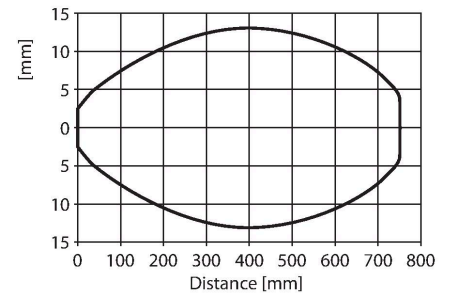

Aansluitschema

Functieprincipe

Zender en ontvanger zijn in dezelfde behuizing ondergebracht. De lichtreflectie aan een object wordt gedetecteerd en leidt tot het schakelen van de sensor. Hierbij hangt de schakelafstand in hoge mate af van het weerkaatsingsvermogen van het object.

Reikwijdtecurve

Technische gegevens

Bedrijfsspanningsindicatie	LED, groen
Schakeltoestandsindicatie	2 x LED, geel
Foutmelding	knipperend
Weergave van de functiereserve	LED
Alarmweergave	knipperend
Tests/certificaten	
Certificaten	CE

Toebehoren

Afmetingen	Type	Identnr.	
	RKC4.5T-2/TEL	6625016	aansluitkabel, M12-contraconnector, recht, 5-polig, kabellengte: 2m, mantelmateriaal: PVC, zwart; cULus-homologatie; andere kabellengtes en uitvoeringen leverbaar, zie www.turck.com
	WKC4.5T-2/TEL	6625028	aansluitkabel, M12-contraconnector, haaks, 5-polig, kabellengte: 2m, mantelmateriaal: PVC, zwart; cULus-homologatie; andere kabellengtes en uitvoeringen leverbaar, zie www.turck.com
	RKC4.4T-2/TEL	6625013	aansluitkabel, M12-contraconnector, recht, 4-polig, kabellengte: 2m, mantelmateriaal: PVC, zwart; cULus-homologatie; andere kabellengtes en uitvoeringen leverbaar, zie www.turck.com

Afmetingen	Type	Identnr.	
------------	------	----------	--

WKC4.4T-2/TEL

6625025

aansluitkabel, M12-contraconnector, haaks, 4-polig, kabellengte: 2m, mantelmateriaal: PVC, zwart; cULus-homologatie; andere kabellengtes en uitvoeringen leverbaar, zie www.turck.com