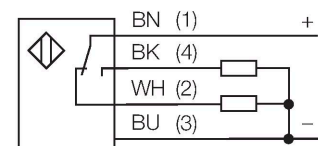

S18-2VPDS-Q8

Opto-sensor – diffuse sensoren

Technische gegevens

Type	S18-2VPDS-Q8
Identnr.	3042177
Optische Gegevens	
Functie	Naderingsschakelaar
Bedrijfsmodus	Diffuus
Lichtsoort	rood
Golflengte	624 nm
Reikwijdte	1...300 mm
Elektrische gegevens	
Bedrijfsspanning	10...30 VDC
Restriimpelspanning	< 10 % U_{ss}
Eigen stroomopname	≤ 16 mA
Kortsluitbeveiliging	Ja / Pulserend
Ompoolbeveiliging	Ja
Uitgangsfunctie	Wisselcontact, PNP
Inschakelfoutimpuls onderdrukking	≤ 100 ms
Aanspreektijd typisch	< 1.5 ms
Instelmogelijkheid	Potentiometer
Mechanische gegevens	
Bouwworm	Pijp, S18
Afmetingen	Ø 18 x 73 mm
Materiaal behuizing	Kunststof, Thermoplastische kunststof
Lens	Acrylic
Elektrische aansluiting	Connector, M12 × 1, PVC
Aantal aders	4
Omgevingstemperatuur	-40...+70 °C
Beschermingsgraad	IP67

Aansluitschema

Functieprincipe

Zender en ontvanger zijn in dezelfde behuizing ondergebracht. De lichtreflectie aan een object wordt gedetecteerd en leidt tot het schakelen van de sensor. Hierbij hangt de schakelafstand in hoge mate af van het weerkaatsingsvermogen van het object.

Toebehoren

Afmetingen	Type	Identnr.	
	RKC4.5T-2/TEL	6625016	aansluitkabel, M12-contraconnector, recht, 5-polig, kabellengte: 2m, mantelmateriaal: PVC, zwart; cULus-homologatie; andere kabellengtes en uitvoeringen leverbaar, zie www.turck.com
	WKC4.5T-2/TEL	6625028	aansluitkabel, M12-contraconnector, haaks, 5-polig, kabellengte: 2m, mantelmateriaal: PVC, zwart; cULus-homologatie; andere kabellengtes en uitvoeringen leverbaar, zie www.turck.com
	RKC4.4T-2/TEL	6625013	aansluitkabel, M12-contraconnector, recht, 4-polig, kabellengte: 2m, mantelmateriaal: PVC, zwart; cULus-homologatie; andere kabellengtes en uitvoeringen leverbaar, zie www.turck.com

Afmetingen	Type	Identnr.	
------------	------	----------	--

WKC4.4T-2/TEL

6625025

aansluitkabel, M12-contraconnector, haaks, 4-polig, kabellengte: 2m, mantelmateriaal: PVC, zwart; cULus-homologatie; andere kabellengtes en uitvoeringen leverbaar, zie www.turck.com