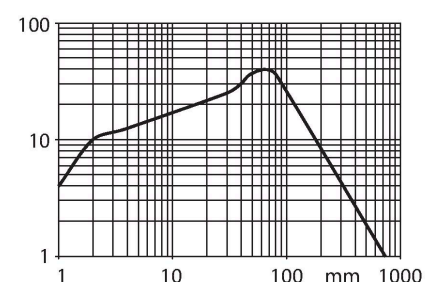

Reikwijdtecurve