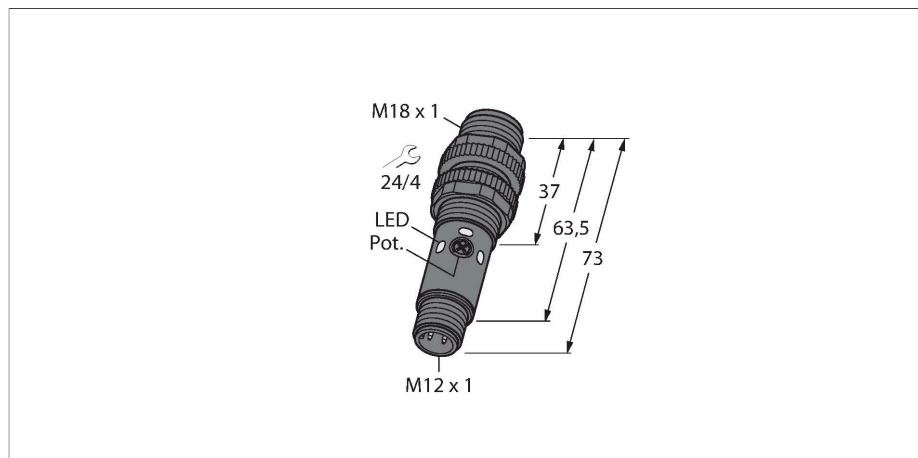

S18-2VPDS-Q8

Opto-sensor – diffuse sensoren

Technische gegevens

Type	S18-2VPDS-Q8
Identnr.	3042177
Optische Gegevens	
Functie	Naderingsschakelaar
Bedrijfsmodus	Diffuus
Lichtsoort	rood
Golflengte	624 nm
Reikwijdte	1...300 mm
Elektrische gegevens	
Bedrijfsspanning	10...30 VDC
Restriimpelspanning	< 10 % U_{ss}
Eigen stroomopname	≤ 16 mA
Kortsluitbeveiliging	Ja / Pulserend
Ompoolbeveiliging	Ja
Uitgangsfunctie	Wisselcontact, PNP
Inschakelfoutimpuls onderdrukking	≤ 100 ms
Aanspreektijd typisch	< 1.5 ms
Instelmogelijkheid	Potentiometer
Mechanische gegevens	
Bouwworm	Pijp, S18
Afmetingen	Ø 18 x 73 mm
Materiaal behuizing	Kunststof, Thermoplastische kunststof
Lens	Acrylic
Elektrische aansluiting	Connector, M12 × 1, PVC
Aantal aders	4
Omgevingstemperatuur	-40...+70 °C
Beschermingsgraad	IP67

Aansluitschema

Functieprincipe

Zender en ontvanger zijn in dezelfde behuizing ondergebracht. De lichtreflectie aan een object wordt gedetecteerd en leidt tot het schakelen van de sensor. Hierbij hangt de schakelafstand in hoge mate af van het weerkaatsingsvermogen van het object.

Toebehoren

Afmetingen	Type	Identnr.	
	RKC4.5T-2/TEL	6625016	aansluitkabel, M12-contraconnector, recht, 5-polig, kabellengte: 2m, mantelmateriaal: PVC, zwart; cULus-homologatie; andere kabellengtes en uitvoeringen leverbaar, zie www.turck.com
	WKC4.5T-2/TEL	6625028	aansluitkabel, M12-contraconnector, haaks, 5-polig, kabellengte: 2m, mantelmateriaal: PVC, zwart; cULus-homologatie; andere kabellengtes en uitvoeringen leverbaar, zie www.turck.com
	RKC4.4T-2/TEL	6625013	aansluitkabel, M12-contraconnector, recht, 4-polig, kabellengte: 2m, mantelmateriaal: PVC, zwart; cULus-homologatie; andere kabellengtes en uitvoeringen leverbaar, zie www.turck.com

Afmetingen	Type	Identnr.	
------------	------	----------	--

WKC4.4T-2/TEL

6625025

aansluitkabel, M12-contraconnector, haaks, 4-polig, kabellengte: 2m, mantelmateriaal: PVC, zwart; cULus-homologatie; andere kabellengtes en uitvoeringen leverbaar, zie www.turck.com