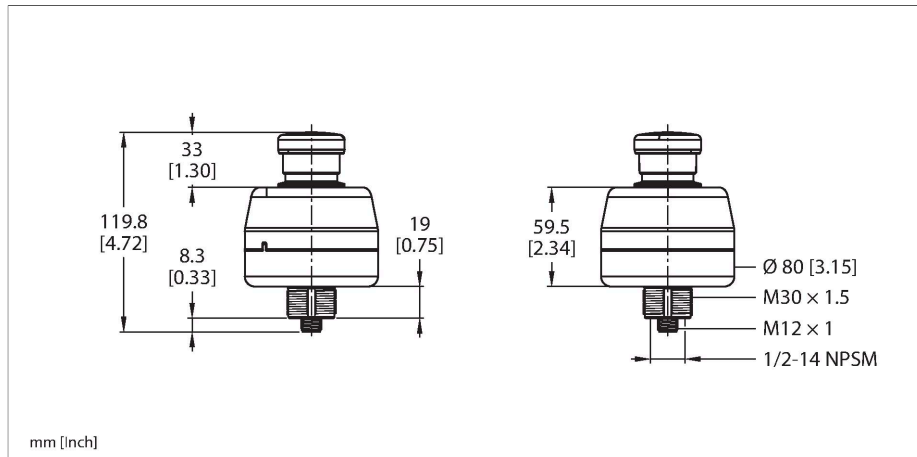

SSA-EB1PLGR-0DECQ8

Technique de sécurité – bouton d'arrêt d'urgence Éclairé

Données techniques

Type	SSA-EB1PLGR-0DECQ8
N° d'identification	3808878
Fonction	Bouton d'arrêt d'urgence, illuminé
Source de lumière	Vert Rouge, clignotant
Protocole de communication	ISD
Fonction de sortie	2 × contact N.F., libre de potentiel
Format	Cylindrique/filetage
Dimensions	Ø 80 x 119.8 mm
Matériau de boîtier	Plastique, PC
Montage en cascade possible	Oui
Raccordement électrique	Connecteur, M12 × 1
Température ambiante	-25...+55 °C
Humidité atmosphérique relative	45...85 %
Mode de protection	IP65
Essais/Certificats	
Résistance aux vibrations	10 to 500 Hz, 0.35 mm amplitude, 50 g acceleration
Résistance aux chocs	15 g (11 ms)
Homologations	CE, cULus

Caractéristiques

- mode de protection IP65
- Éclairage non activé : vert en continu
- Éclairage activé : rouge clignotant
- 2 sorties de sécurité (N.F., libres de potentiel)
- Connecteur, M12 × 1, 5 pôles

Accessoires

Dimensions	Type	N° d'identification	
	WKC4.5T-2/TEL	6625028	câble de raccordement, connecteur femelle M12, coudé, 5 pôles, longueur de câble: 2m, matériau de gaine: PVC, noir; homologation cULus; d'autres longueurs de câble et versions livrables, voir www.turck.com
	RKC4.5T-2/TEL	6625016	câble de raccordement, connecteur femelle M12, droit, 5 pôles, longueur de câble: 2m, matériau de gaine: PVC, noir; homologation cULus; d'autres longueurs de câble et versions livrables, voir www.turck.com