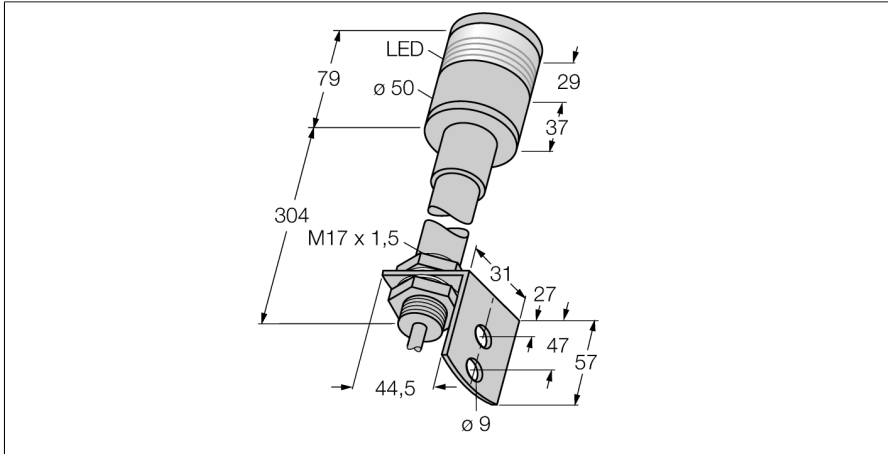

### SSA-ML-W

- Voltaje de servicio 20...28 V CA/CC
- Luz visible a su alrededor
- Conexión de cable, 2 polos

#### Diagrama de cableado

Tipo	SSA-ML-W
N.º de ID	3062095
Función	Lámpara Muting
Tipo de luz	Blanco
Tensión de servicio	20...28 VCC
Tensión de servicio	20VCA
Lente	Plástico, Acrílico
Conexión eléctrica	Cables
Nº de conductores	2
Temperatura ambiente	-30...+60 °C
Grado de protección	IP54