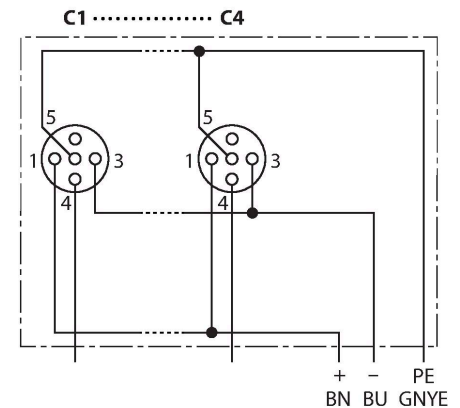

TB-8M12-4-CS12T

Passiver Aktuator-/Sensor-Verteiler M12 x 1 – 8-fach, mit M23-Steckverbinder für die Zuleitung

Merkmale

- Gehäusematerial: Nylon
- Gehäusefarbe: schwarz
- Schutzart IP67
- RoHS-konform
- CE-konform
- E/A-Steckplatz (Polzahl): 3-polig + PE

Kontaktbelegung

I/O-Stecker

Flanschstecker M23 x 1

Schaltplan

Belegungen

Steckplatz/Pin	C1/4	C2/4	C3/4	C4/4	C5/4	C6/4	C7/4	C8/4
M23 Flansch	1	2	3	4	5	6	7	8
Leitung	WH	GN	YE	GY	PK	RD	BK	VT

Versorgung C1-C8	24V	0V	PE
M23 Flansch	11	9 + 10	12
Leitung	BN	BU	GNYE

Lieferumfang

Artikel	Menge	Beschreibung
Verteiler	1	Passiver Aktuator-/Sensor-Verteiler
VS-M12-BK	2	Verschlussstopfen für M12-Kupplungen
KS9/20	9	Beschriftungsschilder

Zubehör

Ident.-Nr.	Bezeichnung	Beschreibung
6900197	CK12-0	Konfektionierbare M23-Kupplung, 12-polig, gerade
6931889	CS12-0	Konfektionierbare M23-Stecker, 12-polig, gerade
6931780	CKCM12-11-5/S90	Anschlussleitung, M23-Kupplung, gerade, 12-polig, 5m *
6931781	CKCM12-11-10/S90	Anschlussleitung, M23-Kupplung, gerade, 12-polig, 10m *
6931885	CKCWM12-11-5/S90	Anschlussleitung, M23-Kupplung, gewinkelt, 12-polig, 5m *
6931886	CKCWM12-11-10/S90	Anschlussleitung, M23-Kupplung, gewinkelt, 12-polig, 10m *
6931782	CSCM-CK-CM12-11-5/S90	Verbindungsleitung, M23-Stecker, gerade auf M23-Kupplung, gerade, 12-polig, 5m *
6931783	CSCM-CK-CM12-11-10/S90	Verbindungsleitung, M23-Stecker, gerade auf M23-Kupplung, gerade, 12-polig, 10m *
6931887	CSCM-CK-CWM12-11-5/S90	Verbindungsleitung, M23-Stecker, gerade auf M23-Kupplung, gewinkelt, 12-polig, 5m *
6931888	CSCM-CK-CWM12-11-10/S90	Verbindungsleitung, M23-Stecker, gerade auf M23-Kupplung, gewinkelt, 12-polig, 10m *
6625616	RKC5T-2-RSC5T/TLX	Aktuator-/Sensorleitung, M12-Kupplung auf M12-Stecker, gerade, 5-polig, 2m *
6936055	VS-M12-BK	Verschlussstopfen für M12-Kupplungen
8015002	KS9/20	Beschriftungsschilder