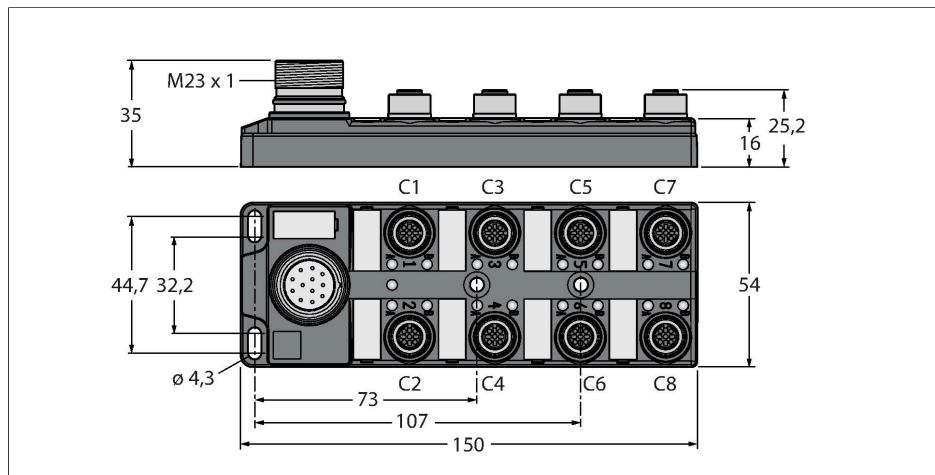

TB-8M12-4-CS12T

Passiver Aktuator-/Sensor-Verteiler M12 x 1 – 8-fach, mit M23-Steckverbinder für die Zuleitung

Merkmale

- Gehäusematerial: Nylon
- Gehäusefarbe: schwarz
- Schutzart IP67
- RoHS-konform
- CE-konform
- E/A-Steckplatz (Polzahl): 3-polig + PE

Technische Daten

Typ	TB-8M12-4-CS12T
Ident-No.	6611940
I/O Verteiler	8, mit M23-Anschlusstecker
Gehäuse	Kunststoff, PA, schwarz
E/A-Steckplatz	M12 x 1
Polzahl	3+PE
Kontakte	Messing, CuZn, vergoldet
Kontaktträger	Kunststoff, PA, Schwarz
Dichtung	Kunststoff, FPM/FKM
Mechanische Lebensdauer	> 100 Steckzyklen
Sammelanschluss	M23
Steckverbinder B	Flanschstecker, M23x1
Polzahl	12
Kontakte	Metall, CuZn, vergoldet
Kontaktträger	PBT, Schwarz
Dichtung	Kunststoff, NBR
Mechanische Lebensdauer	> 100 Steckzyklen
Elektrische Eigenschaften bei +20 °C	
Bemessungsspannung	30 V
Strombelastbarkeit	2 A pro Signalkontakt, Summenstrom 9 A
Isolationswiderstand	≥ 10 ⁸ Ω
Durchgangswiderstand	≤ 5 mΩ
Mechanische und chemische Eigenschaften	
Umgebungstemperatur im ruhenden Zustand	-40 °C...+85 °C

Kontaktbelegung

I/O-Stecker

Flanschstecker M23 x 1

Schaltplan

Belegungen

Steckplatz/Pin	C1/4	C2/4	C3/4	C4/4	C5/4	C6/4	C7/4	C8/4
M23 Flansch	1	2	3	4	5	6	7	8
Leitung	WH	GN	YE	GY	PK	RD	BK	VT

Versorgung C1-C8	24V	0V	PE
M23 Flansch	11	9 + 10	12
Leitung	BN	BU	GNYE