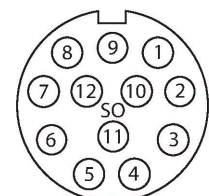

Technische Daten

Typ	TB-8M12-4-CS12T
Ident-No.	6611940
I/O Verteiler	8, mit M23-Anschlusstecker
Gehäuse	Kunststoff, PA, schwarz
E/A-Steckplatz	M12 x 1
Polzahl	3+PE
Kontakte	Messing, CuZn, vergoldet
Kontaktträger	Kunststoff, PA, Schwarz
Dichtung	Kunststoff, FPM/FKM
Mechanische Lebensdauer	> 100 Steckzyklen
Sammelanschluss	M23
Steckverbinder B	Flanschstecker, M23x1
Polzahl	12
Kontakte	Metall, CuZn, vergoldet
Kontaktträger	PBT, Schwarz
Dichtung	Kunststoff, NBR
Mechanische Lebensdauer	> 100 Steckzyklen
Elektrische Eigenschaften bei +20 °C	
Bemessungsspannung	30 V
Strombelastbarkeit	2 A pro Signalkontakt, Summenstrom 9 A
Isolationswiderstand	≥ 10 ⁸ Ω
Durchgangswiderstand	≤ 5 mΩ
Mechanische und chemische Eigenschaften	
Umgebungstemperatur im ruhenden Zustand	-40 °C...+85 °C

Kontaktbelegung

I/O-Stecker

Flanschstecker M23 x 1

Schaltplan

Belegungen

Steckplatz/Pin	C1/4	C2/4	C3/4	C4/4	C5/4	C6/4	C7/4	C8/4
M23 Flansch	1	2	3	4	5	6	7	8
Leitung	WH	GN	YE	GY	PK	RD	BK	VT

Versorgung C1-C8	24V	0V	PE
M23 Flansch	11	9 + 10	12
Leitung	BN	BU	GNYE