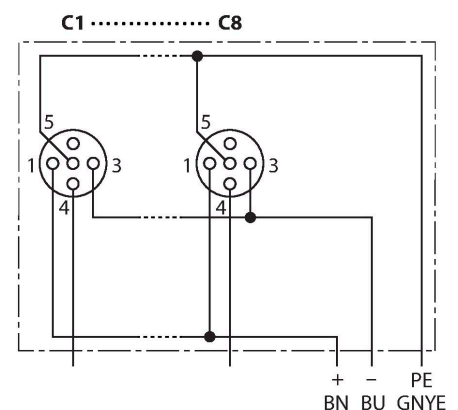

TB-8M12-4-CS12T

Passiver Aktuator-/Sensor-Verteiler M12 x 1 – 8-fach, mit M23-Steckverbinder für die Zuleitung

Merkmale

- Gehäusematerial: Nylon
- Gehäusefarbe: schwarz
- Schutzart IP67
- RoHS-konform
- CE-konform
- E/A-Steckplatz (Polzahl): 3-polig + PE

Kontaktbelegung

I/O-Stecker

Flanschstecker M23 x 1

Schaltplan

Belegungen

Steckplatz/Pin	C1/4	C2/4	C3/4	C4/4	C5/4	C6/4	C7/4	C8/4
M23 Flansch	1	2	3	4	5	6	7	8
Leitung	WH	GN	YE	GY	PK	RD	BK	VT

Versorgung C1-C8	24V	0V	PE
M23 Flansch	11	9 + 10	12
Leitung	BN	BU	GNYE

Lieferumfang

Artikel	Menge	Beschreibung
Verteiler	1	Passiver Aktuator-/Sensor-Verteiler
VS-M12-BK	2	Verschlussstopfen für M12-Kupplungen
KS9/20	9	Beschriftungsschilder

Zubehör

Ident.-Nr.	Bezeichnung	Beschreibung
6900197	CK12-0	Konfektionierbare M23-Kupplung, 12-polig, gerade
6931889	CS12-0	Konfektionierbare M23-Stecker, 12-polig, gerade
6931780	CKCM12-11-5/S90	Anschlussleitung, M23-Kupplung, gerade, 12-polig, 5m *
6931781	CKCM12-11-10/S90	Anschlussleitung, M23-Kupplung, gerade, 12-polig, 10m *
6931885	CKCWM12-11-5/S90	Anschlussleitung, M23-Kupplung, gewinkelt, 12-polig, 5m *
6931886	CKCWM12-11-10/S90	Anschlussleitung, M23-Kupplung, gewinkelt, 12-polig, 10m *
6931782	CSCM-CK-CM12-11-5/S90	Verbindungsleitung, M23-Stecker, gerade auf M23-Kupplung, gerade, 12-polig, 5m *
6931783	CSCM-CK-CM12-11-10/S90	Verbindungsleitung, M23-Stecker, gerade auf M23-Kupplung, gerade, 12-polig, 10m *
6931887	CSCM-CK-CWM12-11-5/S90	Verbindungsleitung, M23-Stecker, gerade auf M23-Kupplung, gewinkelt, 12-polig, 5m *
6931888	CSCM-CK-CWM12-11-10/S90	Verbindungsleitung, M23-Stecker, gerade auf M23-Kupplung, gewinkelt, 12-polig, 10m *
6625616	RKC5T-2-RSC5T/TLX	Aktuator-/Sensorleitung, M12-Kupplung auf M12-Stecker, gerade, 5-polig, 2m *
6936055	VS-M12-BK	Verschlussstopfen für M12-Kupplungen
8015002	KS9/20	Beschriftungsschilder