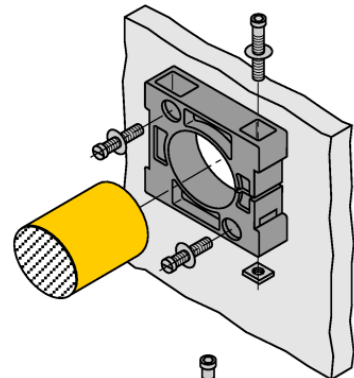

## Montážní svorka

### BS34.1

- objímka
- plast PBT-GF20-V0
- dodávka obsahuje 2 šrouby M5

Typ	BS34.1
ID č.	6946010
Pouzdro	příslušenství pro válcová pouzdra, 34 mm
Rozměry	58 x 56 x 16 mm
Materiál pouzdra	plast, PBT-GF20-V0