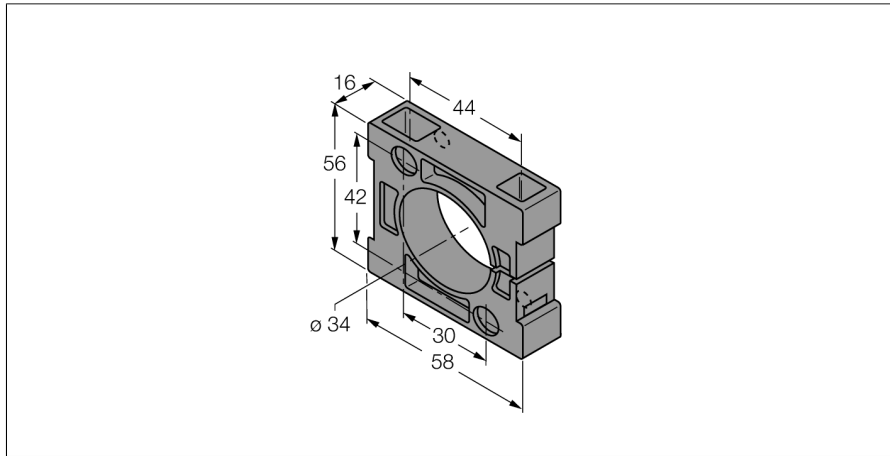

## Montážní svorka

### BS34.1

- objímka
- plast PBT-GF20-V0
- dodávka obsahuje 2 šrouby M5

Typ	BS34.1
ID č.	6946010
Pouzdro	příslušenství pro válcová pouzdra, 34 mm
Rozměry	58 x 56 x 16 mm
Materiál pouzdra	plast, PBT-GF20-V0