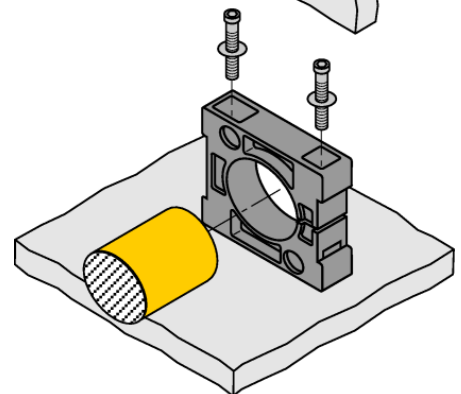

## Montážní svorka

### BS34.1

- objímka
- plast PBT-GF20-V0
- dodávka obsahuje 2 šrouby M5

Typ	BS34.1
ID č.	6946010
Pouzdro	příslušenství pro válcová pouzdra, 34 mm
Rozměry	58 x 56 x 16 mm
Materiál pouzdra	plast, PBT-GF20-V0