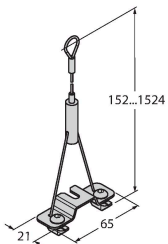

LMBWLB92HK5

3093569

Montážní úchytka pro WLB92