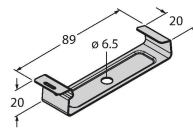

### Schéma zapojení

## Příslušenství

LMBWLB92

3093567

Úchytka pro pracovní světla WLB92,  
obsahem dodávky zboží WLB92

LMBWLB92CLIP

3093568

nasunovací držák pro WLB92

LMBWLB92HK5

## Příslušenství

Rozměrový náčrtek

Typ

ID č.

RKC4.4T-2/TEL

6625013

Připojovací kabel, zásuvka M12 přímá  
4pinová, délka: 2 m, materiál kabelu:  
PVC, černá, cULus certifikát

WKC4.4T-2/TEL

6625025

Připojovací kabel, zásuvka M12 úhlová  
4pinová, délka: 2 m, materiál kabelu:  
PVC, černá, cULus certifikát