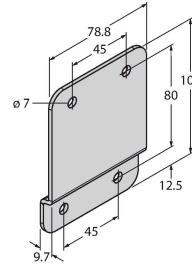

3093569

Montážní úchytka pro WLB92

LMBWLB92S

3093570

Montážní úchytka pro WLB92

LMBWLB92RAS

3093571

Výkyvný držák pro světla WLB92

## Příslušenství

Rozměrový náčrtek

Typ

ID č.

RKC4.4T-2/TEL

6625013

Připojovací kabel, zásuvka M12 přímá  
4pinová, délka: 2 m, materiál kabelu:  
PVC, černá, cULus certifikát

WKC4.4T-2/TEL

6625025

Připojovací kabel, zásuvka M12 úhlová  
4pinová, délka: 2 m, materiál kabelu:  
PVC, černá, cULus certifikát