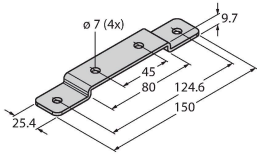

Příslušenství

LMBWLB92

3093567

Úchytka pro pracovní světla WLB92,
obsahem dodávky zboží WLB92