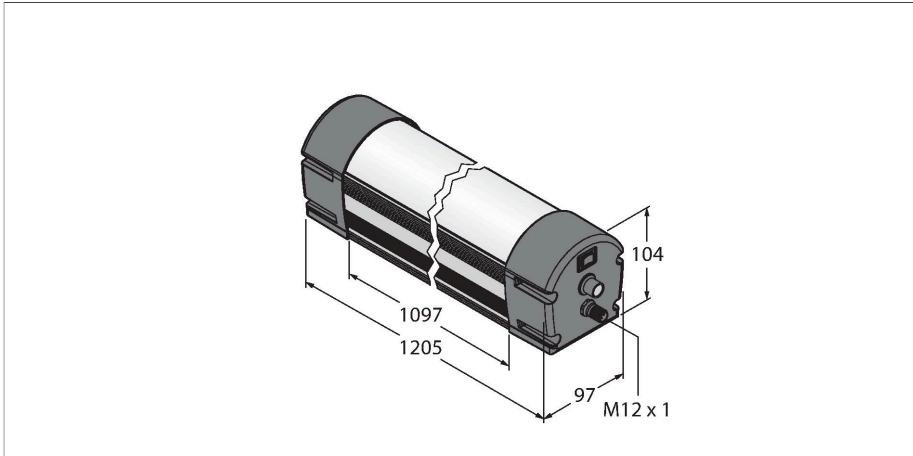

## Lineární LED světla – v kovovém pouzdře

### Technické údaje

Typ	WLB92XB1100PBQ
ID č.	3800890
<b>Signal and display data</b>	
Účel použití	LED pracovní světlo
Funkce	lineární světlo
Barva světla	modrá
Stmívání	potenciometr
Vlastnosti barvy 1	modrá, průběžný, 840 lm
<b>Elektrické údaje</b>	
Napájecí napětí $U_b$	21.6...26.4 VDC
DC jmenovitý provozní proud $I_b$	≤ 2900 mA
<b>Mechanické údaje</b>	
Ize kaskádovat	ne
Pouzdro	kvádrové pouzdro, WLB92
Rozměry	1226 x 97 x 104 mm
Materiál pouzdra	kov, AL, eloxováno
Window material	polykarbonát, difuzní
Elektrické připojení	konektor, M12 x 1
Počet žil	4
Okolní teplota	-40... +70 °C
Stupeň krytí	IP40
<b>Testy / certifikáty</b>	
Certifikáty	CE

### Vlastnosti

- dosah: 1100 mm
- napájecí napětí: 24 VDC (±10%)
- stupeň krytí: IP50
- barva: modrá
- konektor M12x1
- integrovaný vypínač
- integrovaný otočný ovladač pro nastavení intenzity světla (0...10 %)

## Příslušenství

Rozměrový náčrtek

Typ

ID č.

RKC4.4T-2/TEL

6625013

Připojovací kabel, zásuvka M12 přímá  
4pinová, délka: 2 m, materiál kabelu:  
PVC, černá, cULus certifikát

WKC4.4T-2/TEL