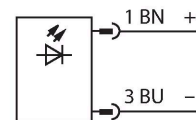

Schéma zapojení

Funkční princip

Víceúčelové LED světlo WLB92 je napájeno 24 VDC a je vestavěno do robustního kovového pouzdra s nerozbitným sklem. Světlo se zapíná pomocí kolébkového přepínače, intenzitu světla v rozsahu 0...100% je možné ovládat otočným ovladačem. Barva denního světla je zhruba 5000 kelvinů. Díky životnosti 50 000 hodin a použití vysoce účinných LED je toto světlo cenově příznivější a ekologičtější, než klasické zářivky. Světlo se dodává ve dvou délkách, svítivost je zhruba dvojnásobná, ve srovnání s WLB32.