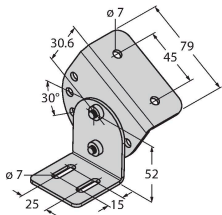

3093569

Montážní úchytka pro WLB92

LMBWLB92S

3093570

Montážní úchytka pro WLB92

LMBWLB92RAS

3093571

Výkyvný držák pro světla WLB92

## Příslušenství

Rozměrový náčrtek

Typ

ID č.

RKC4.4T-2/TEL

6625013

Připojovací kabel, zásuvka M12 přímá  
4pinová, délka: 2 m, materiál kabelu:  
PVC, černá, cULus certifikát

WKC4.4T-2/TEL

6625025

Připojovací kabel, zásuvka M12 úhlová  
4pinová, délka: 2 m, materiál kabelu:  
PVC, černá, cULus certifikát