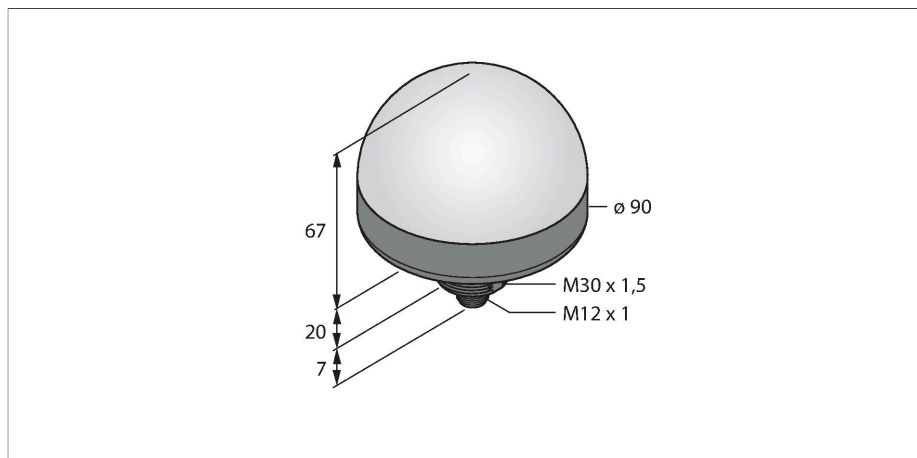

K90LGRBPQ

LED – poziční světlo

Technické údaje

Typ	K90LGRBPQ
ID č.	3097120
Signal and display data	
Účel použití	LED signálka
Funkce	bodové světlo
Barva světla	zelená červená modrá
Životnost LED (L70)	50000 h
Stmívání	ne
Vlastnosti barvy 1	zelená, průběžný, 150 lm
Vlastnosti barvy 2	červená, 65 lm
Vlastnosti barvy 3	modrá, 55 lm
Elektrické údaje	
Napájecí napětí	12...30 VDC
Max. spotřeba proudu jedné barvy	475 mA
Input power	5.7 W
Typ vstupu	PNP
Reakční čas typicky	< 75 ms
Mechanické údaje	
Ize kaskádovat	ne
Pouzdro	polokoule, K90L
Rozměry	Ø 90 x 87 mm
Materiál pouzdra	plast, PC
Window material	polykarbonát, difuzní
Elektrické připojení	konektor, M12 x 1, PVC
Počet žil	5

Vlastnosti

- LED signalizace kolem dokola
- stupeň krytí IP67
- metrický závit M30 x 1.5
- zástrčka M12 x 1, 5pinová
- barvy: zelená (COL 1) / červená (COL 2) / modrá (COL 3)
- možnost nastavení blikání (1,6 Hz)
- napájecí napětí: 12...30 VDC
- lze nastavit
- vstupy: PNP

Schéma zapojení

Funkční princip

LED displej se díky robustnímu provedení se stupněm krytí IP67 používá pro průmyslové aplikace. LED je spínána vstupním signálem. Vždy svítí pouze jedna barva. Barva s vyšším číslem má přednost. Např. barva 3 má přednost před 1 nebo 2. Pokud je funkční vstup připojen na napájení, změní se funkce z trvalého svitu na blikání.

Příslušenství

Rozměrový náčrtek	Typ	ID č.	Připojovací kabel, zásuvka M12 přímá 5pinová, délka: 2 m, materiál kabelu: PVC, černá, cULus certifikát
	RKC4.5T-2/TEL	6625016	
	WKC4.5T-2/TEL	6625028	Připojovací kabel, zásuvka M12 úhlová 5pinová, délka: 2 m, materiál kabelu: PVC, černá, cULus certifikát