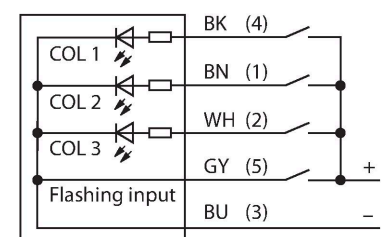

K90LGRBPQ

LED – poziční světlo

Technické údaje

Typ	K90LGRBPQ
ID č.	3097120
Signal and display data	
Účel použití	LED signálka
Funkce	bodové světlo
Barva světla	zelená červená modrá
Životnost LED (L70)	50000 h
Stmívání	ne
Vlastnosti barvy 1	zelená, průběžný, 150 lm
Vlastnosti barvy 2	červená, 65 lm
Vlastnosti barvy 3	modrá, 55 lm
Elektrické údaje	
Napájecí napětí	12...30 VDC
Max. spotřeba proudu jedné barvy	475 mA
Input power	5.7 W
Typ vstupu	PNP
Reakční čas typicky	< 75 ms
Mechanické údaje	
Ize kaskádovat	ne
Pouzdro	polokoule, K90L
Rozměry	Ø 90 x 87 mm
Materiál pouzdra	plast, PC
Window material	polykarbonát, difuzní
Elektrické připojení	konektor, M12 x 1, PVC
Počet žil	5

Vlastnosti

- LED signalizace kolem dokola
- stupeň krytí IP67
- metrický závit M30 x 1.5
- zástrčka M12 x 1, 5pinová
- barvy: zelená (COL 1) / červená (COL 2) / modrá (COL 3)
- možnost nastavení blikání (1,6 Hz)
- napájecí napětí: 12...30 VDC
- lze nastavit
- vstupy: PNP

Schéma zapojení

Funkční princip

LED displej se díky robustnímu provedení se stupněm krytí IP67 používá pro průmyslové aplikace. LED je spínána vstupním signálem. Vždy svítí pouze jedna barva. Barva s vyšším číslem má přednost. Např. barva 3 má přednost před 1 nebo 2. Pokud je funkční vstup připojen na napájení, změní se funkce z trvalého svitu na blikání.

Příslušenství

Rozměrový náčrtek	Typ	ID č.	Připojovací kabel, zásuvka M12 přímá 5pinová, délka: 2 m, materiál kabelu: PVC, černá, cULus certifikát
	RKC4.5T-2/TEL	6625016	
	WKC4.5T-2/TEL	6625028	Připojovací kabel, zásuvka M12 úhlová 5pinová, délka: 2 m, materiál kabelu: PVC, černá, cULus certifikát