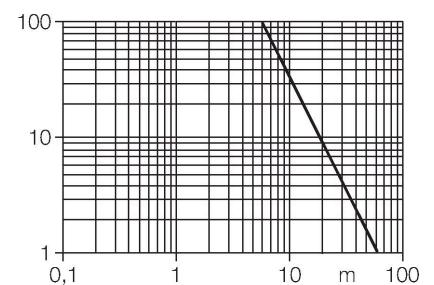

S306EQ

Optický senzor – jednocestná závora (vysílač)

Vlastnosti

- zástrčka M12 x 1, 4pinová
- stupeň krytí IP67 / IP69K
- okolní teplota: -40...+70 °C
- napájecí napětí: 10...30 VDC

Schéma zapojení

Technické údaje

Typ	S306EQ
ID č.	3033376
Optická data	
Funkce	jednocestná závora
Druh provozu	vysílač
Barva světla	IR
Vlnová délka	950 nm
Rozsah	0...60000 mm
Elektrické údaje	
Napájecí napětí	10...30 VDC
Zvlnění	< 10 % U_{ss}
Doba ustálení	≤ 100 ms
Mechanické údaje	
Pouzdro	trubka, S30
Rozměry	Ø 30 x 77.5 mm
Materiál pouzdra	plast, termoplastický materiál
Čočka	plast, Acrylic
Elektrické připojení	konektor, M12 x 1, PVC
Počet žil	4
Okolní teplota	-40... +70 °C
Stupeň krytí	IP69
Speciální vlastnosti	zapouzdřeno Wash down
Indikace napájení	LED, zelená
Indikace funkční rezervy	LED
Testy / certifikáty	
Certifikáty	CE, UL, CSA

Funkční princip

Jednocestné závory se skládají z jednoho vysílače a jednoho přijímače. Světlo z vysílače je nasměrováno přesně na přijímač. Přerušení nebo oslabení světelného paprsku objektem vyvolá sepnutí. Všude tam, kde mají být snímány neprůsvitné objekty, jsou jednocestné závory nejspolehlivějšími optosenzory. Vysoký kontrast mezi stavem světlo a tma a velmi vysoké funkční rezervy, které jsou pro tento pracovní režim typické, umožňují provoz na velké vzdálenosti a za těžkých podmínek.

Akční rádius

Funkční rezerva v závislosti na dosahu