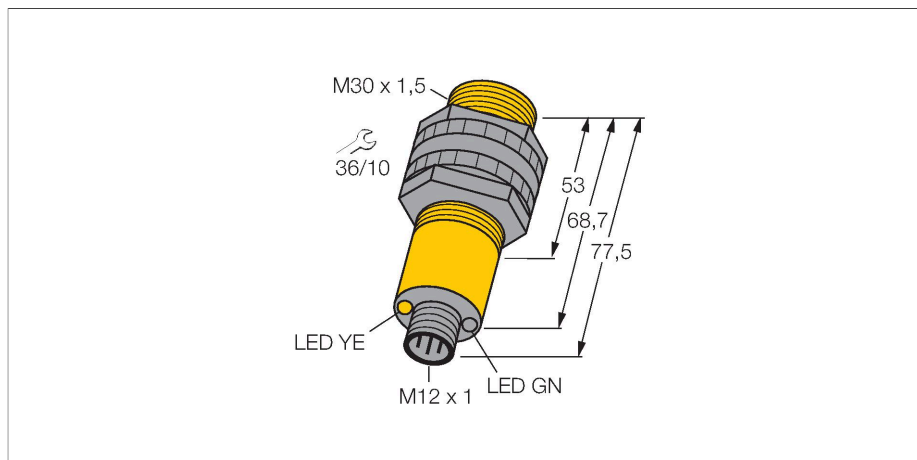

S306EQ

Optický senzor – jednocestná závora (vysílač)

Vlastnosti

- zástrčka M12 x 1, 4pinová
- stupeň krytí IP67 / IP69K
- okolní teplota: -40...+70 °C
- napájecí napětí: 10...30 VDC

Schéma zapojení

Technické údaje

Typ	S306EQ
ID č.	3033376
Optická data	
Funkce	jednocestná závora
Druh provozu	vysílač
Barva světla	IR
Vlnová délka	950 nm
Rozsah	0...60000 mm
Elektrické údaje	
Napájecí napětí	10...30 VDC
Zvlnění	< 10 % U _{ss}
Doba ustálení	≤ 100 ms
Mechanické údaje	
Pouzdro	trubka, S30
Rozměry	Ø 30 x 77.5 mm
Materiál pouzdra	plast, termoplastický materiál
Čočka	plast, Acrylic
Elektrické připojení	konektor, M12 x 1, PVC
Počet žil	4
Okolní teplota	-40... +70 °C
Stupeň krytí	IP69
Speciální vlastnosti	zapouzdřeno Wash down
Indikace napájení	LED, zelená
Indikace funkční rezervy	LED
Testy / certifikáty	
Certifikáty	CE, UL, CSA

Funkční princip

Jednocestné závory se skládají z jednoho vysílače a jednoho přijímače. Světlo z vysílače je nasměrováno přesně na přijímač. Přerušení nebo oslabení světelného paprsku objektem vyvolá sepnutí. Všude tam, kde mají být snímány neprůsvitné objekty, jsou jednocestné závory nejspolehlivějšími optosenzory. Vysoký kontrast mezi stavem světlo a tma a velmi vysoké funkční rezervy, které jsou pro tento pracovní režim typické, umožňují provoz na velké vzdálenosti a za těžkých podmínek.

Příslušenství

Rozměrový náčrtek	Typ	ID č.	Popis
	RKC4.4T-2/TEL	6625013	Připojovací kabel, zásuvka M12 přímá 4pinová, délka kabelu: 2 m, materiál kabelu: černé PVC; cULus certifikát; k dispozici i jiné délky kabelu a provedení, viz www.turck.cz
	WKC4.4T-2/TEL	6625025	Připojovací kabel, zásuvka M12 úhlová 4pinová, délka kabelu: 2 m, materiál kabelu: černé PVC; cULus certifikát; k dispozici i jiné délky kabelu a provedení, viz www.turck.cz