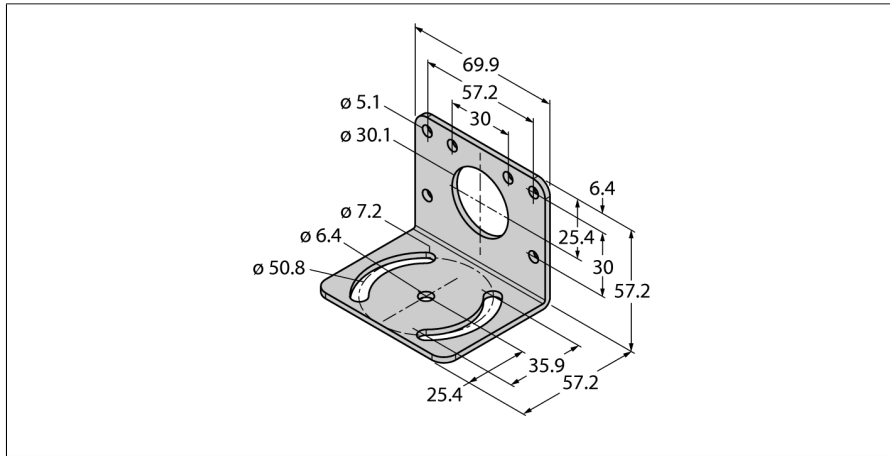

Příslušenství montážní úchytka SMB30MM

- provedení M30
- pro závitová pouzdra M30

Typ	SMB30MM
ID č.	3027162
Pouzdro	příslušenství pro závitová pouzdra