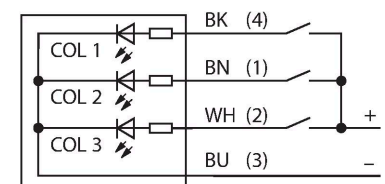

TL50YQ

Signální LED světla – jednobarevná multifunkční signalizace

Technické údaje

Typ	TL50YQ
ID č.	3010067
Signal and display data	
Účel použití	LED signálka
Funkce	světelný maják
Barva světla	žlutá
Stmívání	ne
Vlastnosti barvy 1	žlutá, průběžný, 5 lm
Elektrické údaje	
Napájecí napětí U_B	18...30 VDC
DC jmenovitý provozní proud I_B	≤ 45 mA
Napájecí napětí U_B	21...27 VAC
Jmenovitý provozní proud AC	≤ 45 mA
Max. spotřeba proudu jedné barvy	45 mA
Typ vstupu	bipolární PNP / NPN
Reakční čas typicky	< 10 ms
Mechanické údaje	
Ize kaskádovat	ne
Pouzdro	válcové pouzdro, TL50
Rozměry	Ø 50 x 88.5 mm
Materiál pouzdra	plast, ABS, černá
Window material	polykarbonát, difuzní
Elektrické připojení	konektor, M12 x 1, PVC
Počet žil	4
Okolní teplota	-40... +50 °C
Relativní vlhkost vzduchu	0...95 %

Vlastnosti

- černé plastové pouzdro
- ochrana vůči elektromagnetickému a vysokofrekvenčnímu rušení
- stupeň krytí IP67
- konektor M12x1
- jedna barva: žlutá (COL 1)
- napájecí napětí: napájecí napětí 18...30 VDC nebo 24 VAC při 45 mA na každou LED barvu
- vstupy: PNP / NPN

Schéma zapojení

Funkční princip

jednobarevná multifunkční signalizace
 Robustní, levná a jednoduše montovatelná segmentová signalizace.
 Světelné segmenty pro zřetelnou signalizaci stavu systému.
 Možnost použití až pěti barev.
 Kompaktní přístroj, není třeba žádný ovládací modul.
 Jednoduchá montáž.
 Schéma zapojení odpovídá PNP konfiguraci.

SMB30SC	3052521
Montážní úchytka, černý PBT, pro závitová pouzdra M30, otočná	

Příslušenství

Rozměrový náčrtek	Typ	ID č.	
	RKC4.4T-2/TEL	6625013	Připojovací kabel, zásuvka M12 přímá 4pinová, délka: 2 m, materiál kabelu: PVC, černá, cULus certifikát
	WKC4.4T-2/TEL	6625025	Připojovací kabel, zásuvka M12 úhlová 4pinová, délka: 2 m, materiál kabelu: PVC, černá, cULus certifikát