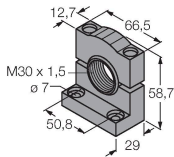

Technické údaje

Stupeň krytí	IP67
Testy / certifikáty	
Certifikáty	CE, seznam UL

Příslušenství

SMB30A	3032723
Montážní úhelník, nerez, pro závitová pouzdra M30	

SMB30FA	3074005
Montagewinkel; Werkstoff VA 1.4401	

SMB30SC	3052521
Montážní úchytka, černý PBT, pro závitová pouzdra M30, otočná	

Příslušenství

Rozměrový náčrtek	Typ	ID č.	
	RKC4.4T-2/TEL	6625013	Připojovací kabel, zásuvka M12 přímá 4pinová, délka: 2 m, materiál kabelu: PVC, černá, cULus certifikát
	WKC4.4T-2/TEL	6625025	Připojovací kabel, zásuvka M12 úhlová 4pinová, délka: 2 m, materiál kabelu: PVC, černá, cULus certifikát