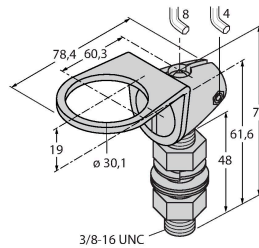

Technické údaje

Stupeň krytí	IP67
Testy / certifikáty	
Certifikáty	CE, seznam UL

Příslušenství

SMB30A	3032723
Montážní úhelník, nerez, pro závitová pouzdra M30	

SMB30FA	3074005
Montagewinkel; Werkstoff VA 1.4401	

SMB30SC	3052521
Montážní úchytka, černý PBT, pro závitová pouzdra M30, otočná	

Příslušenství

Rozměrový náčrtek	Typ	ID č.	
	RKC4.4T-2/TEL	6625013	Připojovací kabel, zásuvka M12 přímá 4pinová, délka: 2 m, materiál kabelu: PVC, černá, cULus certifikát
	WKC4.4T-2/TEL	6625025	Připojovací kabel, zásuvka M12 úhlová 4pinová, délka: 2 m, materiál kabelu: PVC, černá, cULus certifikát