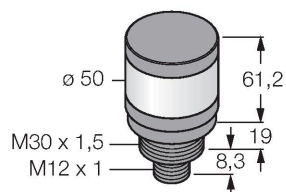

TL50YQ

Signální LED světla – jednobarevná multifunkční signalizace

Technické údaje

Typ	TL50YQ
ID č.	3010067
Signal and display data	
Účel použití	LED signálka
Funkce	světelný maják
Barva světla	žlutá
Stmívání	ne
Vlastnosti barvy 1	žlutá, průběžný, 5 lm
Elektrické údaje	
Napájecí napětí U_B	18...30 VDC
DC jmenovitý provozní proud I_B	≤ 45 mA
Napájecí napětí U_B	21...27 VAC
Jmenovitý provozní proud AC	≤ 45 mA
Max. spotřeba proudu jedné barvy	45 mA
Typ vstupu	bipolární PNP / NPN
Reakční čas typicky	< 10 ms
Mechanické údaje	
Ize kaskádovat	ne
Pouzdro	válcové pouzdro, TL50
Rozměry	Ø 50 x 88.5 mm
Materiál pouzdra	plast, ABS, černá
Window material	polykarbonát, difuzní
Elektrické připojení	konektor, M12 x 1, PVC
Počet žil	4
Okolní teplota	-40... +50 °C
Relativní vlhkost vzduchu	0...95 %

Vlastnosti

- černé plastové pouzdro
- ochrana vůči elektromagnetickému a vysokofrekvenčnímu rušení
- stupeň krytí IP67
- konektor M12x1
- jedna barva: žlutá (COL 1)
- napájecí napětí: napájecí napětí 18...30 VDC nebo 24 VAC při 45 mA na každou LED barvu
- vstupy: PNP / NPN

Technické údaje

Stupeň krytí	IP67
Testy / certifikáty	
Certifikáty	CE, seznam UL

Příslušenství

SMB30A	3032723
Montážní úhelník, nerez, pro závitová pouzdra M30	

SMB30FA	3074005
Montagewinkel; Werkstoff VA 1.4401	

SMB30SC	3052521
Montážní úchytka, černý PBT, pro závitová pouzdra M30, otočná	

Příslušenství

Rozměrový náčrtek	Typ	ID č.	
	RKC4.4T-2/TEL	6625013	Připojovací kabel, zásuvka M12 přímá 4pinová, délka: 2 m, materiál kabelu: PVC, černá, cULus certifikát
	WKC4.4T-2/TEL	6625025	Připojovací kabel, zásuvka M12 úhlová 4pinová, délka: 2 m, materiál kabelu: PVC, černá, cULus certifikát