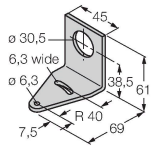

Schéma zapojení

Funkční princip

jednobarevná multifunkční signalizace
 Robustní, levná a jednoduše montovatelná segmentová signalizace.
 Světelné segmenty pro zřetelnou signalizaci stavu systému.
 Možnost použití až pěti barev.
 Kompaktní přístroj, není třeba žádný ovládací modul.
 Jednoduchá montáž.
 Schéma zapojení odpovídá PNP konfiguraci.

Technické údaje

Stupeň krytí	IP67
Testy / certifikáty	
Certifikáty	CE, seznam UL

Příslušenství

SMB30A	3032723
Montážní úhelník, nerez, pro závitová pouzdra M30	

SMB30FA	3074005
Montagewinkel; Werkstoff VA 1.4401	

SMB30SC	3052521
Montážní úchytka, černý PBT, pro závitová pouzdra M30, otočná	

Příslušenství

Rozměrový náčrtek	Typ	ID č.	
	RKC4.4T-2/TEL	6625013	Připojovací kabel, zásuvka M12 přímá 4pinová, délka: 2 m, materiál kabelu: PVC, černá, cULus certifikát
	WKC4.4T-2/TEL	6625025	Připojovací kabel, zásuvka M12 úhlová 4pinová, délka: 2 m, materiál kabelu: PVC, černá, cULus certifikát