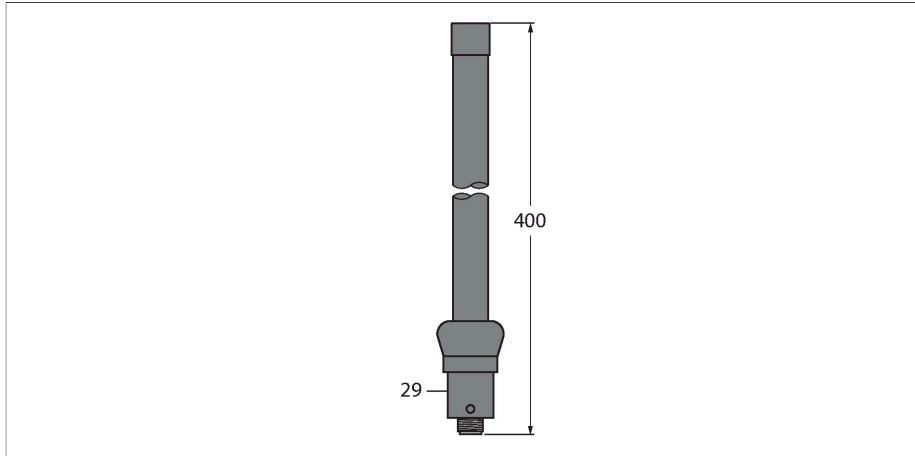

# BWA-2O6-A 天线

## 特点

- Internal antenna 6 dBi
- N-connector, female

## 技术数据

型号	BWA-2O6-A
货号	3081081
设备类别	天线
Frequency band	2.4 GHz
尺寸	400 mm
天线连接	N型公头接插件
测试/认证	